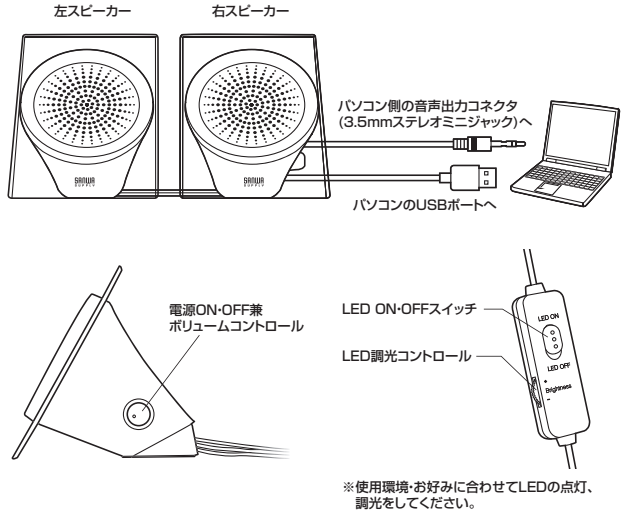

5.接続例

保証規定

1. 保証期間内に正常な使用状態でご使用の場合に限り品質を保証しております。万一保証期間内に故障がありました場合は、弊社所定の方法で無償修理いたしますので、保証書を製品に添えてお買い上げの販売店までお持ちください。
2. 次のような場合は保証期間内でも有償修理になります。
   - (1) 保証書をご提示いただけない場合。
   - (2) 所定の項目をご記入いただけない場合、あるいは字句を書き換えられた場合。
   - (3) 故障の原因が取扱上の不注意による場合。
   - (4) 故障の原因がお客様による輸送・移動中の衝撃による場合。
   - (5) 天災地災、ならびに公害や異常電圧その他の外部要因による故障及び損傷の場合。
   - (6) 感電や中古販売・オークション・転売等でご購入された場合。
3. お客様自身による改造または修理があった場合は、保証期間内での修理もお受けいたしかねます。
4. 本製品の故障、またはその使用によって生じた直接・間接の損害については弊社はその責を負わないものとします。
5. 本製品を使用中に発生したデータやプログラムの消失、または破損については補償はいたしかねます。
6. 本製品は医療機器、原子力設備や機器、航空宇宙機器、輸送設備や機器などの人命に関わる設備や機器、及び高度な信頼性を必要とする設備や機器やシステムなどへの組み込みや使用は意図されておりません。これらの用途に本製品を使用され、人身事故、社会的障害などが発生しても弊社はいかなる責任も負いかねます。
7. 修理ご依頼品を郵送、またはご持参される場合の諸費用は、お客様のご負担となります。
8. 保証書は再発行いたしませんので、大切に保管してください。
9. 保証書は日本国内においてのみ有効です。

保証書

品番		MM-SPL12UW	
シリアルナンバー			
お名前			
お客様	ご住所	TEL	
販売店	販売店名・住所・TEL		
担当者名			
保証期間	6ヶ月	お買い上げ年月日	年 月 日

※必要事項をご記入の上、大切に保管してください。

サンワサプライ株式会社

岡山サブライセンター / 〒700-0825 岡山県岡山市北区田町1-10-1 TEL.086-223-3311 FAX.086-223-5123
東京サブライセンター / 〒140-8566 東京都品川区南大井6-5-8 TEL.03-5763-0011 FAX.03-5763-0033
札幌営業所 / 〒060-0808 札幌市北区北八条西4-1-1 パストラルビルN8 TEL.011-611-3450 FAX.011-716-8990
仙台営業所 / 〒983-0851 仙台市宮城野区権町1-6-37 宝栄仙台ビル TEL.022-257-4638 FAX.022-257-4633
名古屋営業所 / 〒453-0015 名古屋市中村区権町16-7 ガジャマビル TEL.052-453-2031 FAX.052-453-2033
大阪営業所 / 〒532-0003 大阪市淀川区宮原4-1-45 新大阪八千代ビル TEL.06-6395-5310 FAX.06-6395-5315
福岡営業所 / 〒812-0012 福岡市博多区博多駅前中央街8-20第2博多相互ビル TEL.092-471-6721 FAX.092-471-8076