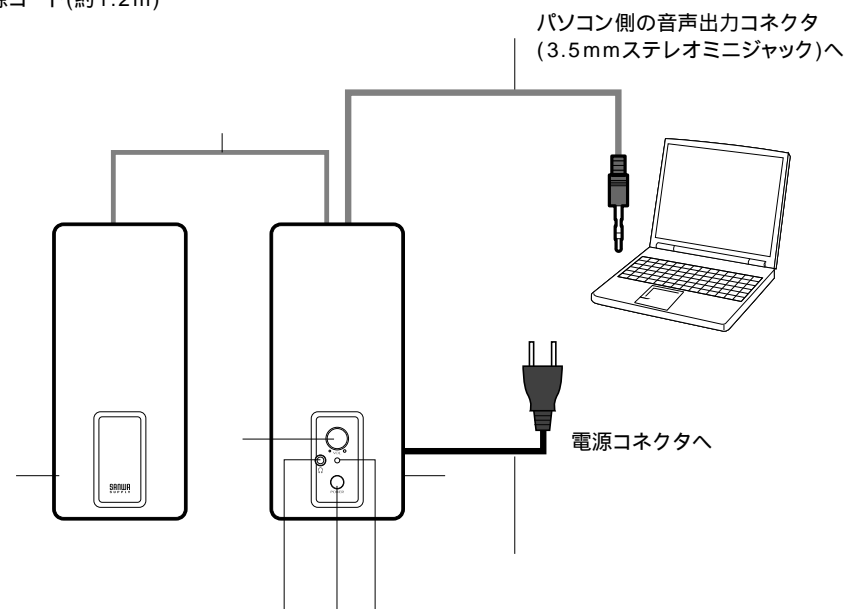

周波数特性:200Hz～18000Hz

スピーカー形式:パスレフ式フルレンジスピーカシステム(防磁設計)

スピーカーサイズ:2.5インチ(直径64mm)

ロードインピーダンス:4

入力端子:ステレオミニプラグ(3.5mm)

電源:内蔵

外形寸法:W76×D72×H174mm

ケーブル長:PC接続ケーブル約0.9m、スピーカー間ケーブル約0.75m、電源コード長約1.2m

付属品:取扱説明書兼保証書

2

5.接続例

ボリュームコントロールスイッチ

ヘッドホンジャック

パワーオンスイッチ

LED

右スピーカー

左スピーカー

スピーカー間ケーブル(約0.75m)

PC接続ケーブル(約0.9m)

電源コード(約1.2m)

3