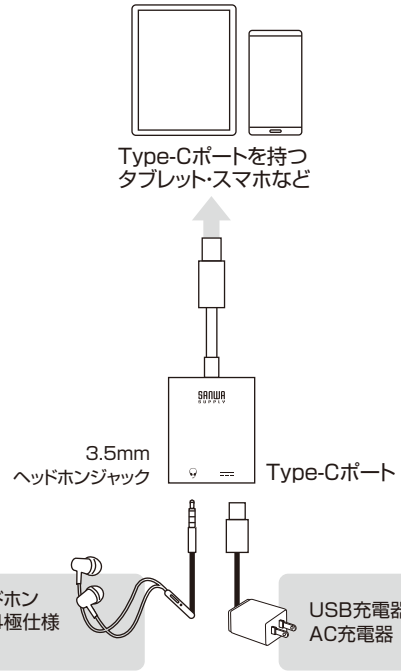

<内部に異物を入れないでください>

- 内部に燃えやすいものや、金属片が入った場合、水などの液体がかかった場合は、接続しているケーブルを抜き、お買い上げいただいた販売店又は弊社にご相談ください。そのままご使用になりますと火災や故障および感電事故の原因になります。

注意 人がけがを負う可能性、または物的損害の発生が想定される内容

<無理な力は加えない>

- プラグやケーブルには、無理な力を加えないでください。

<お手入れについて>

- 汚れは、柔らかい布で乾かしてください。シンナー、ベンジン、アルコール、化学薬品を使用すると表面が侵されたり、外装ムラになることがありますので絶対に使用しないでください。

接続方法

特長

- タブレットやスマホのUSB Type-Cポートに3.5mmプラグのイヤホンやヘッドセットが接続できる変換アダプタです。
- 充電用USB Type-Cポートとヘッドホンジャックを搭載し、本体を充電しながら音楽鑑賞や通話が可能です。
- USB PD対応の充電器を使用すれば、最大60Wの急速充電が可能です。(機器本体もUSB PD充電対応の場合)
- 最大24bit/96kHzに対応したDAC搭載で音楽や映画を高音質で楽しめます。

仕様

<対応機種>

- USB Type-Cポートを搭載したタブレット、スマホ、ノートパソコン
※音声出力に対応したUSB Type-Cポート搭載のタブレット、スマホ、ノートパソコン
※USB PD急速充電は最大60Wに対応
- 3.5mmプラグのイヤホン、ヘッドホン、ヘッドセット
※マイク付きの4種仕様にも対応

プラグ形状	USB Type-C 本体側/3.5mm4極ミニ(メス)、USB Type-C(メス、充電用)
ケーブル長	約12cm
サイズ・重量	約W33×D10.5×H140mm約16g