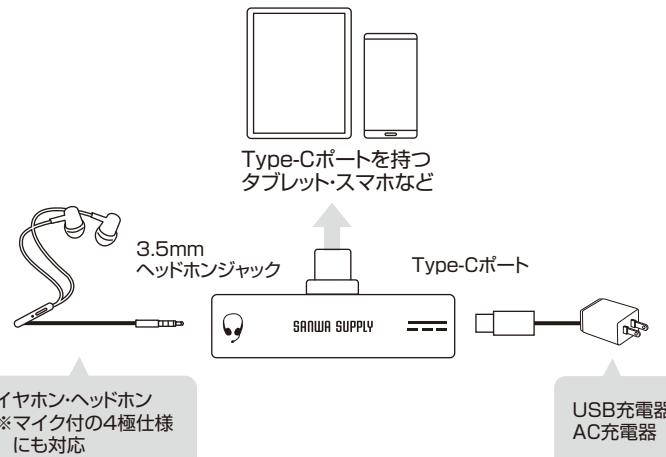

<内部に異物を入れないでください>

- 内部に燃えやすいものや、金属片が入った場合、水などの液体がかかった場合は、接続しているプラグを抜き、お買い上げいただいた販売店又は弊社にご相談ください。そのままご使用になりますと火災や故障および感電事故の原因になります。

注意 人がけがを負う可能性、または物的損害の発生が想定される内容

<無理な力を加えない>

- プラグには、無理な力を加えないでください。

<お手入れについて>

- 汚れは、柔らかい布で乾拭きしてください。シンナー、ベンジン、アルコール、化学薬品を使用すると表面が侵されたり、外装ムラになることがありますので絶対に使用しないでください。

接続方法

特長

- タブレットやスマホのUSB Type-Cポートに3.5mmプラグのイヤホンやヘッドセットが接続できる変換アダプタです。
- 充電用USB Type-Cポートとヘッドホンジャックを搭載し、本体を充電しながら音楽鑑賞や通話が可能です。
- USB PD対応の充電器を使用すれば、最大60Wの急速充電が可能です。(機器本体もUSB PD充電対応の場合)
- 最大24bit/96kHzに対応したDAC搭載で音楽や映画を高音質で楽しめます。