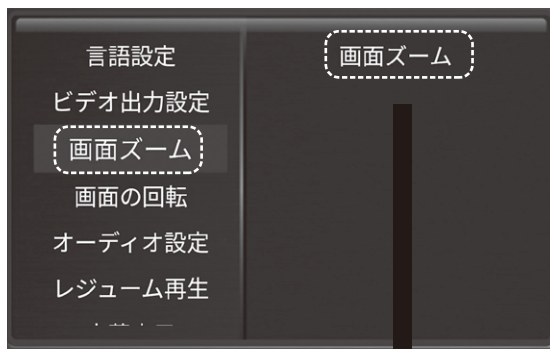

■電源を切る

リモコンの「電源」ボタンを押して電源を切ります。

4 再生メディアの接続

再生するデータを保存したUSBメモリ、またはSDカードを接続します。

メディアを接続したまま電源ON・OFFにしても問題ありませんが、メディアが本体から出っ張るため、衝撃による破損にご注意ください。

4. ホーム画面表示について

ホーム画面

- ① **動画** …… 接続メディアに保存されている動画ファイルを表示します。
→6.動画を再生する(P.10)
- ② **写真** …… 接続メディアに保存されている写真ファイルを表示します。
→8.写真を表示する(P.14)
- ③ **音楽** …… 接続メディアに保存されている音楽ファイルを表示します。
→7.音楽を再生する(P.12)
- ④ **ファイル** …… 接続メディアに保存されているファイルを表示します。
- ⑤ **設定** …… 各種設定を行ないます。
→5.各種設定について(P.8)

ファイル再生について

本製品は、動画、音楽、写真は混在して再生することはできません。
動画を選択した場合は、同ファイルの動画のみ、音楽を選択した場合は、同ファイルの音楽のみ、写真の場合も同様に写真のみの再生となります。

5. 各種設定について

ホーム画面で「◀」「▶」ボタンを押して【設定】を選択し、「OK」ボタンを押します。

■言語設定

言語を設定します。

■ビデオ出力設定

映像の解像度を設定します。

■画面ズーム

表示する画面サイズを調整します。

■画面の回転

表示する画面を回転します。

- 0……通常画面
 - 90……時計回りに90°回転
 - 180…180°回転
 - 270…時計回りに270°回転
- ※設定すると再起動します。

■オーディオ設定 音声出力の設定をします。

- HDMI/AV出力……HDMI接続したテレビ、AVポートに接続したスピーカーやイヤホン両方から音声出力します。
- HDMI出力……HDMI接続したテレビからのみ音声出力します。
- AV出力……AVポートに接続したスピーカーやイヤホンからのみ音声出力します。