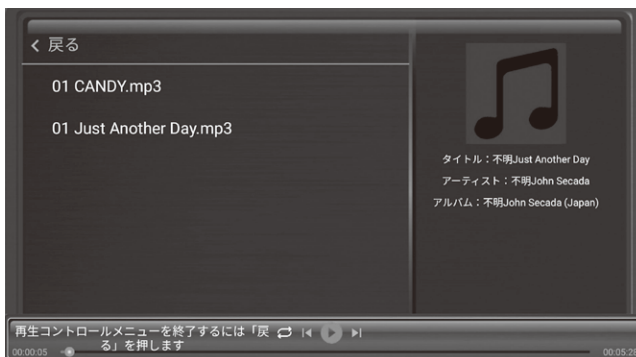

4.音楽が再生されます。