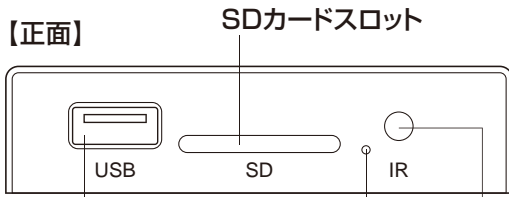

2. 各部の名称とはたらき

USB Aポート   LED   リモコン受光部