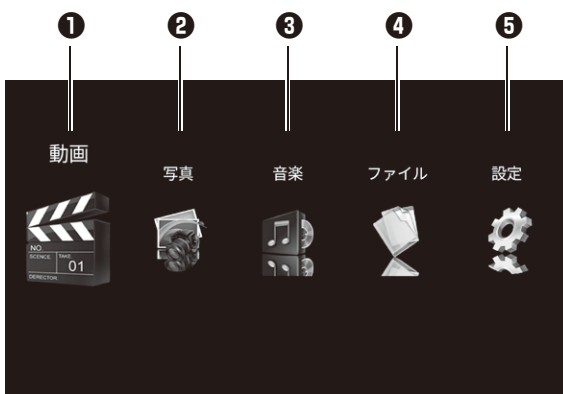

■電源を切る

リモコンの「電源」ボタンを押して電源を切ります。

4 再生メディアの接続

再生するデータを保存したUSBメモリ、またはSDカードを接続します。

メディアを接続したまま電源ON・OFFにしても問題ありませんが、メディアが本体から出っ張るため、衝撃による破損にご注意ください。

4. ホーム画面表示について

ホーム画面

- ① **動画** …… 接続メディアに保存されている動画ファイルを表示します。
→6.動画を再生する(P.10)
- ② **写真** …… 接続メディアに保存されている写真ファイルを表示します。
→8.写真を表示する(P.14)
- ③ **音楽** …… 接続メディアに保存されている音楽ファイルを表示します。
→7.音楽を再生する(P.12)
- ④ **ファイル** …… 接続メディアに保存されているファイルを表示します。
- ⑤ **設定** …… 各種設定を行ないます。
→5.各種設定について(P.8)