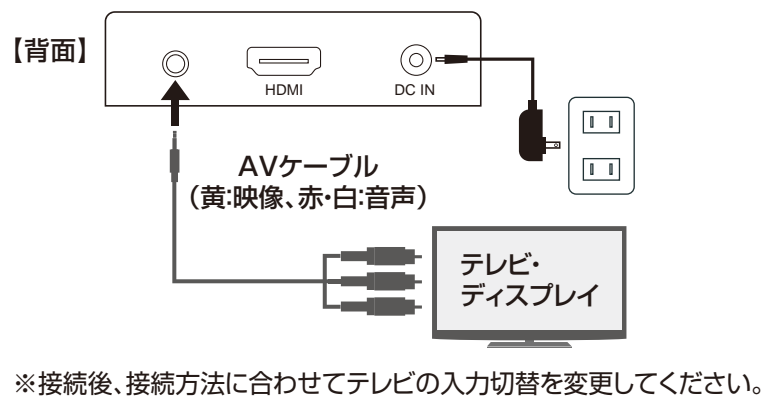

2. 各部の名称とはたらき

USB Aポート LED リモコン受光部

AV出力 HDMI出力 DCジャック

【リモコン】

①	電源 電源ON・OFF	ホーム ホーム画面へ移動
②	上キー OK 決定/再生/一時停止 下キー	左キー 右キー
③	メニュー メニュー表示	戻る 前画面へ戻る
	音量+ 音量を上げる	リピート リピート設定切替
		音量- 音量を下げる

※単四乾電池2本を使用します。

3. 準備する

1 ACアダプタの接続

付属のACアダプタをDCジャックに接続し、電源プラグをコンセントに挿します。

2 テレビなどの出力機器に接続

HDMIケーブルで接続

AVケーブルで接続

3 電源を入れる・切る

■電源を入れる

初回、ACアダプタを接続すると自動で電源がONになります。

■電源を切る

リモコンの「電源」ボタンを押して電源を切ります。

4 再生メディアの接続

再生するデータを保存したUSBメモリ、またはSDカードを接続します。

メディアを接続したまま電源ON・OFFにしても問題ありませんが、メディアが本体から出っ張るため、衝撃による破損にご注意ください。

4. ホーム画面表示について

ホーム画面

- ① **動画** …… 接続メディアに保存されている動画ファイルを表示します。
→6.動画を再生する(P.10)
- ② **写真** …… 接続メディアに保存されている写真ファイルを表示します。
→8.写真を表示する(P.14)
- ③ **音楽** …… 接続メディアに保存されている音楽ファイルを表示します。
→7.音楽を再生する(P.12)
- ④ **ファイル** …… 接続メディアに保存されているファイルを表示します。
- ⑤ **設定** …… 各種設定を行ないます。
→5.各種設定について(P.8)