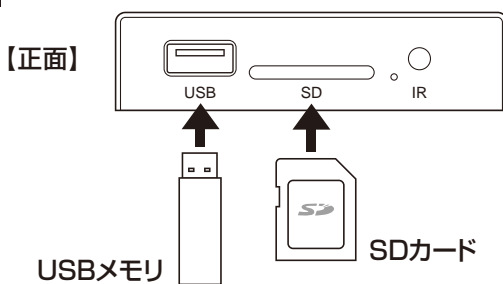

2. 各部の名称とはたらき

USB Aポート LED リモコン受光部

AV出力 HDMI出力 DCジャック

【リモコン】

①	電源 電源ON・OFF	ホーム ホーム画面へ移動
②	上キー OK 決定/再生/一時停止 下キー	左キー 右キー
③	メニュー メニュー表示	戻る 前画面へ戻る
	音量+ 音量を上げる	リピート リピート設定切替
		音量- 音量を下げる

※単四乾電池2本を使用します。

3. 準備する

1 ACアダプタの接続

付属のACアダプタをDCジャックに接続し、電源プラグをコンセントに挿します。

2 テレビなどの出力機器に接続

HDMIケーブルで接続

AVケーブルで接続

3 電源を入れる・切る

■電源を入れる

初回、ACアダプタを接続すると自動で電源がONになります。

■電源を切る

リモコンの「電源」ボタンを押して電源を切ります。

4 再生メディアの接続

再生するデータを保存したUSBメモリ、またはSDカードを接続します。

メディアを接続したまま電源ON・OFFにしても問題ありませんが、メディアが本体から出っ張るため、衝撃による破損にご注意ください。

4. ホーム画面表示について

ホーム画面

- ① **動画** …… 接続メディアに保存されている動画ファイルを表示します。
→6.動画を再生する(P.10)
- ② **写真** …… 接続メディアに保存されている写真ファイルを表示します。
→8.写真を表示する(P.14)
- ③ **音楽** …… 接続メディアに保存されている音楽ファイルを表示します。
→7.音楽を再生する(P.12)
- ④ **ファイル** …… 接続メディアに保存されているファイルを表示します。
- ⑤ **設定** …… 各種設定を行ないます。
→5.各種設定について(P.8)