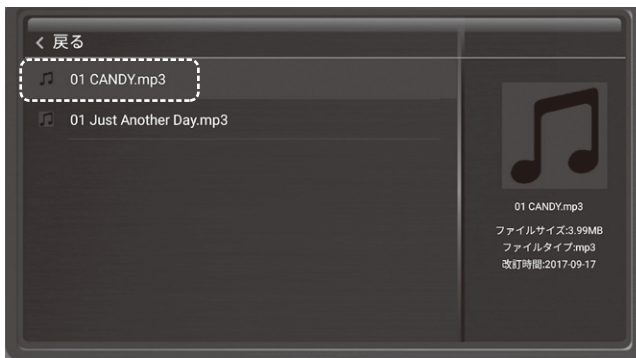

3.表示されるファイルを選択し、「OK」を押します。