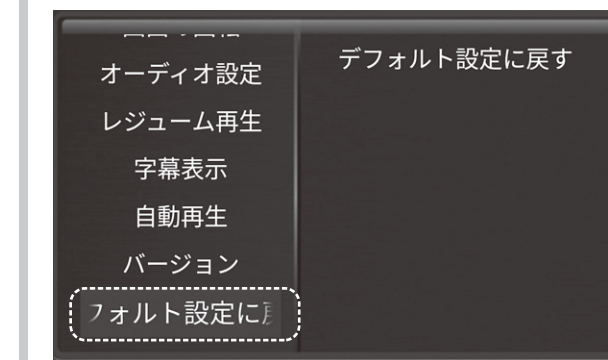

■デフォルト設定に戻す 全ての設定を工場出荷状態に戻します。