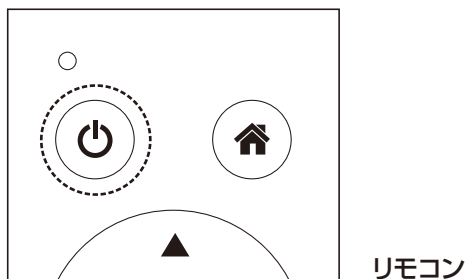

1 ACアダプタの接続

付属のACアダプタをDCジャックに接続し、電源プラグをコンセントに挿します。

2 テレビなどの出力機器に接続

HDMIケーブルで接続

AVケーブルで接続

3 電源を入れる・切る

■電源を入れる

初回、ACアダプタを接続すると自動で電源がONになります。