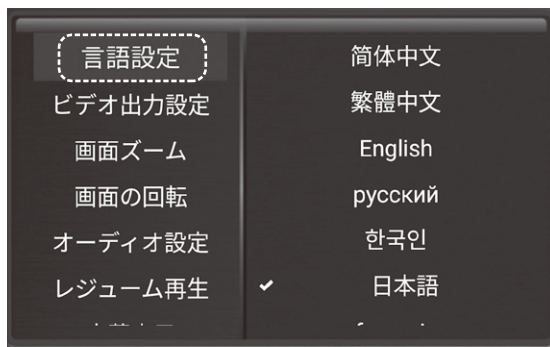

■電源を切る

リモコンの「電源」ボタンを押して電源を切ります。

4 再生メディアの接続

再生するデータを保存したUSBメモリ、またはSDカードを接続します。

メディアを接続したまま電源ON・OFFにしても問題ありませんが、メディアが本体から出っ張るため、衝撃による破損にご注意ください。

4. ホーム画面表示について

ホーム画面

- ① **動画** …… 接続メディアに保存されている動画ファイルを表示します。
→6.動画を再生する(P.10)
- ② **写真** …… 接続メディアに保存されている写真ファイルを表示します。
→8.写真を表示する(P.14)
- ③ **音楽** …… 接続メディアに保存されている音楽ファイルを表示します。
→7.音楽を再生する(P.12)
- ④ **ファイル** …… 接続メディアに保存されているファイルを表示します。
- ⑤ **設定** …… 各種設定を行ないます。
→5.各種設定について(P.8)

ファイル再生について

本製品は、動画、音楽、写真は混在して再生することはできません。
動画を選択した場合は、同ファイルの動画のみ、音楽を選択した場合は、同ファイルの音楽のみ、写真の場合も同様に写真のみの再生となります。

5. 各種設定について

ホーム画面で「◀」「▶」ボタンを押して【設定】を選択し、「OK」ボタンを押します。

■言語設定

言語を設定します。

■ビデオ出力設定

映像の解像度を設定します。

■画面ズーム

表示する画面サイズを調整します。

■画面の回転

表示する画面を回転します。

- 0……通常画面
 - 90……時計回りに90°回転
 - 180…180°回転
 - 270…時計回りに270°回転
- ※設定すると再起動します。

■オーディオ設定 音声出力の設定をします。

- HDMI/AV出力……HDMI接続したテレビ、AVポートに接続したスピーカーやイヤホン両方から音声出力します。
- HDMI出力……HDMI接続したテレビからのみ音声出力します。
- AV出力……AVポートに接続したスピーカーやイヤホンからのみ音声出力します。