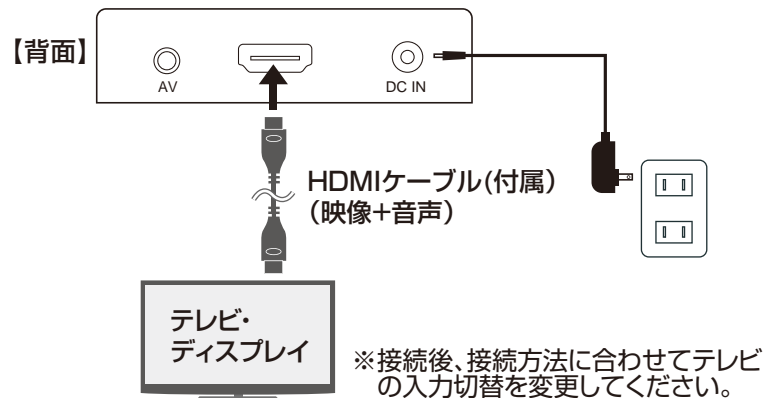

2. 各部の名称とはたらき

USB Aポート LED リモコン受光部

AV出力 HDMI出力 DCジャック

【リモコン】

①	電源 電源ON・OFF	ホーム ホーム画面へ移動
②	上キー OK 決定/再生/一時停止 下キー	左キー 右キー
③	メニュー メニュー表示	戻る 前画面へ戻る
	音量+ 音量を上げる	リピート リピート設定切替
		音量- 音量を下げる

※単四乾電池2本を使用します。

3. 準備する

1 ACアダプタの接続

付属のACアダプタをDCジャックに接続し、電源プラグをコンセントに挿します。

2 テレビなどの出力機器に接続

HDMIケーブルで接続

AVケーブルで接続

3 電源を入れる・切る

■電源を入れる

初回、ACアダプタを接続すると自動で電源がONになります。