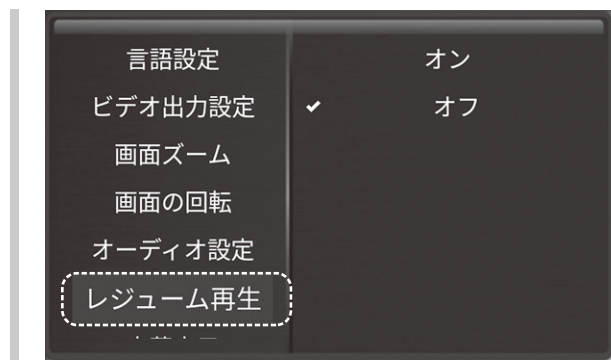

■画面ズーム

表示する画面サイズを調整します。

■画面の回転

表示する画面を回転します。

- 0……通常画面
 - 90……時計回りに90°回転
 - 180…180°回転
 - 270…時計回りに270°回転
- ※設定すると再起動します。

■オーディオ設定 音声出力の設定をします。

- HDMI/AV出力……HDMI接続したテレビ、AVポートに接続したスピーカーやイヤホン両方から音声出力します。
- HDMI出力……HDMI接続したテレビからのみ音声出力します。
- AV出力……AVポートに接続したスピーカーやイヤホンからのみ音声出力します。

■レジューム再生 レジューム再生(前回の続きから再生)のON・OFFを行います。

■字幕表示 字幕表示のON・OFFを行います。

■自動再生 自動再生の設定をします。

電源を入れた後、自動再生する項目を選択します。
 動画、音楽、写真、動画/写真、写真/音楽、OFFから選択できます。
 ※動画/写真は動画ファイルを再生した後、写真ファイルを再生します。
 ※写真/音楽は写真のスライドショーを再生しながらBGMを再生します。