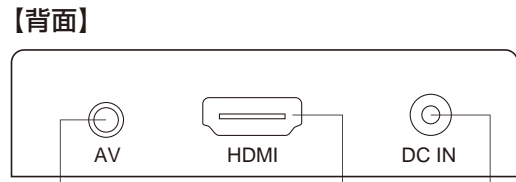

AV出力   HDMI出力   DCジャック