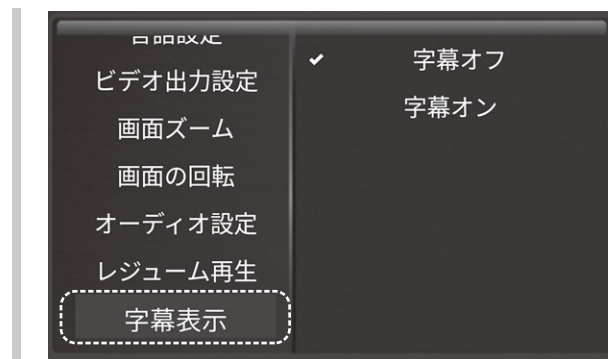

ファイル再生について

本製品は、動画、音楽、写真は混在して再生することはできません。
動画を選択した場合は、同ファイルの動画のみ、音楽を選択した場合は、同ファイルの音楽のみ、写真の場合も同様に写真のみの再生となります。

5. 各種設定について

ホーム画面で「◀」「▶」ボタンを押して【設定】を選択し、「OK」ボタンを押します。

■言語設定

言語を設定します。

■ビデオ出力設定

映像の解像度を設定します。

■画面ズーム

表示する画面サイズを調整します。

■画面の回転

表示する画面を回転します。

- 0……通常画面
 - 90……時計回りに90°回転
 - 180…180°回転
 - 270…時計回りに270°回転
- ※設定すると再起動します。

■オーディオ設定 音声出力の設定をします。

- HDMI/AV出力……HDMI接続したテレビ、AVポートに接続したスピーカーやイヤホン両方から音声出力します。
- HDMI出力……HDMI接続したテレビからのみ音声出力します。
- AV出力……AVポートに接続したスピーカーやイヤホンからのみ音声出力します。

■レジューム再生 レジューム再生(前回の続きから再生)のON・OFFを行います。

■字幕表示 字幕表示のON・OFFを行います。

■自動再生 自動再生の設定をします。

電源を入れた後、自動再生する項目を選択します。
 動画、音楽、写真、動画/写真、写真/音楽、OFFから選択できます。
 ※動画/写真は動画ファイルを再生した後、写真ファイルを再生します。
 ※写真/音楽は写真のスライドショーを再生しながらBGMを再生します。