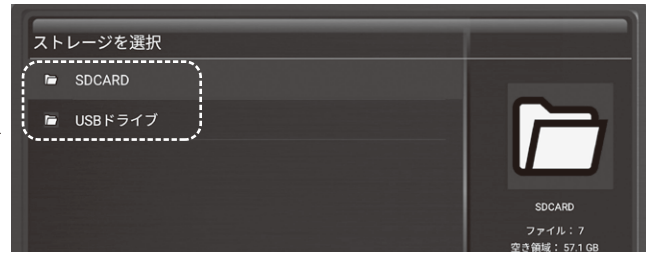

■レジューム再生 レジューム再生(前回の続きから再生)のON・OFFを行います。

■字幕表示 字幕表示のON・OFFを行います。

■自動再生 自動再生の設定をします。

電源を入れた後、自動再生する項目を選択します。
 動画、音楽、写真、動画/写真、写真/音楽、OFFから選択できます。
 ※動画/写真は動画ファイルを再生した後、写真ファイルを再生します。
 ※写真/音楽は写真のスライドショーを再生しながらBGMを再生します。

■バージョン バージョン情報を表示します。

■デフォルト設定に戻す 全ての設定を工場出荷状態に戻します。

6. 動画を再生する

1. ホーム画面で「◀」「▶」ボタンを押して【動画】を選択し、「OK」ボタンを押します。

2. 再生するメディアを選択します。USBメモリのデータを再生する場合は、「USBドライブ」、SDカードのデータを再生する場合は、「SDCARD」を選択し、「OK」を押します。

3. 表示されるファイルを選択し、「OK」を押します。