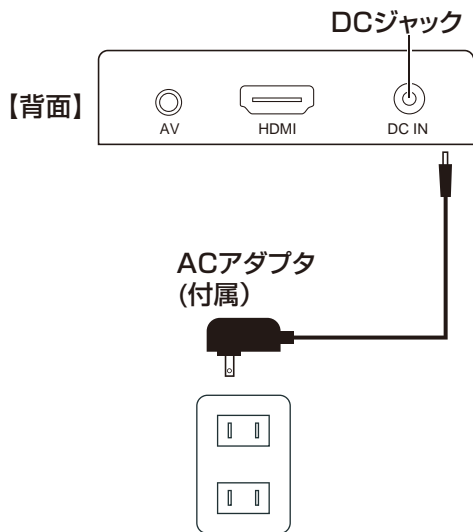

2. 各部の名称とはたらき

USB Aポート LED リモコン受光部

AV出力 HDMI出力 DCジャック

【リモコン】

①	電源 電源ON・OFF	ホーム ホーム画面へ移動
②	上キー OK 決定/再生/一時停止 下キー	左キー 右キー
③	メニュー メニュー表示	戻る 前画面へ戻る
	音量+ 音量を上げる	リピート リピート設定切替
		音量- 音量を下げる

※単四乾電池2本を使用します。

3. 準備する

1 ACアダプタの接続

付属のACアダプタをDCジャックに接続し、電源プラグをコンセントに挿します。

2 テレビなどの出力機器に接続

HDMIケーブルで接続

AVケーブルで接続

3 電源を入れる・切る

■電源を入れる

初回、ACアダプタを接続すると自動で電源がONになります。