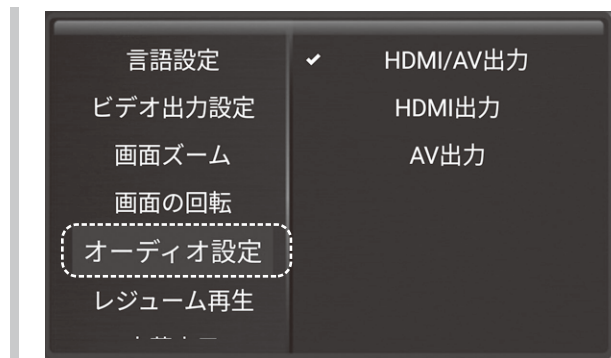

ファイル再生について

本製品は、動画、音楽、写真は混在して再生することはできません。
動画を選択した場合は、同ファイルの動画のみ、音楽を選択した場合は、同ファイルの音楽のみ、写真の場合も同様に写真のみの再生となります。

5. 各種設定について

ホーム画面で「◀」「▶」ボタンを押して【設定】を選択し、「OK」ボタンを押します。

■言語設定

言語を設定します。

■ビデオ出力設定

映像の解像度を設定します。

■画面ズーム

表示する画面サイズを調整します。

■画面の回転

表示する画面を回転します。

- 0……通常画面
 - 90……時計回りに90°回転
 - 180…180°回転
 - 270…時計回りに270°回転
- ※設定すると再起動します。

■オーディオ設定 音声出力の設定をします。

- HDMI/AV出力……HDMI接続したテレビ、AVポートに接続したスピーカーやイヤホン両方から音声出力します。
- HDMI出力……HDMI接続したテレビからのみ音声出力します。
- AV出力……AVポートに接続したスピーカーやイヤホンからのみ音声出力します。

■レジューム再生 レジューム再生(前回の続きから再生)のON・OFFを行います。

■字幕表示 字幕表示のON・OFFを行います。

■自動再生 自動再生の設定をします。

電源を入れた後、自動再生する項目を選択します。
 動画、音楽、写真、動画/写真、写真/音楽、OFFから選択できます。
 ※動画/写真は動画ファイルを再生した後、写真ファイルを再生します。
 ※写真/音楽は写真のスライドショーを再生しながらBGMを再生します。