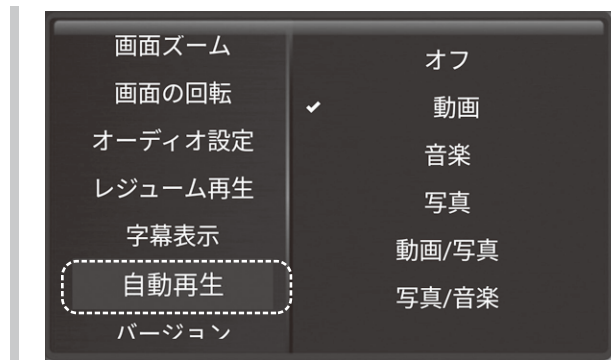

ファイル再生について

本製品は、動画、音楽、写真は混在して再生することはできません。
動画を選択した場合は、同ファイルの動画のみ、音楽を選択した場合は、同ファイルの音楽のみ、写真の場合も同様に写真のみの再生となります。

5. 各種設定について

ホーム画面で「◀」「▶」ボタンを押して【設定】を選択し、「OK」ボタンを押します。

■言語設定

言語を設定します。

■ビデオ出力設定

映像の解像度を設定します。

■画面ズーム

表示する画面サイズを調整します。

■画面の回転

表示する画面を回転します。

- 0……通常画面
 - 90……時計回りに90°回転
 - 180…180°回転
 - 270…時計回りに270°回転
- ※設定すると再起動します。

■オーディオ設定 音声出力の設定をします。

- HDMI/AV出力……HDMI接続したテレビ、AVポートに接続したスピーカーやイヤホン両方から音声出力します。
- HDMI出力……HDMI接続したテレビからのみ音声出力します。
- AV出力……AVポートに接続したスピーカーやイヤホンからのみ音声出力します。

■レジューム再生 レジューム再生(前回の続きから再生)のON・OFFを行います。

■字幕表示 字幕表示のON・OFFを行います。

■自動再生 自動再生の設定をします。

電源を入れた後、自動再生する項目を選択します。
 動画、音楽、写真、動画/写真、写真/音楽、OFFから選択できます。
 ※動画/写真は動画ファイルを再生した後、写真ファイルを再生します。
 ※写真/音楽は写真のスライドショーを再生しながらBGMを再生します。