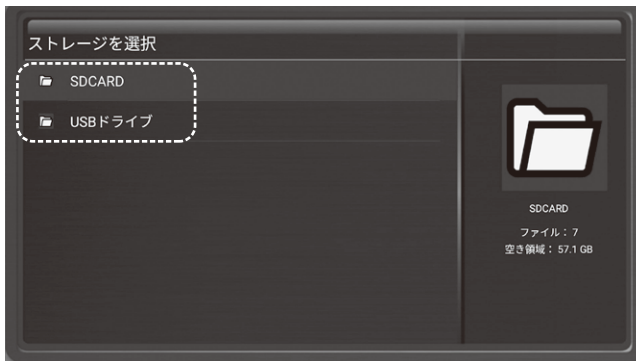

シングルプレー……… 選択した動画ファイルのみを再生します。再生終了後ファイル選択画面に戻ります。

シングルループ……… 選択した動画ファイルのみを繰り返し再生します。

ランダム……… 選択した動画と同じフォルダにある全ての動画ファイルをランダムで繰り返し再生します。

その他、字幕の設定を行います。

7. 音楽を再生する

1.ホーム画面で「◀」「▶」ボタンを押して【音楽】を選択し、「OK」ボタンを押します。