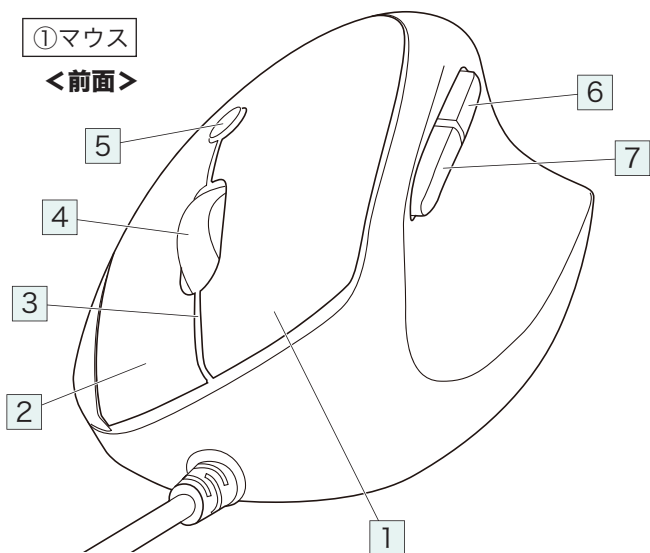

# 1.接続手順

詳細は各項目をご覧ください。

パソコンなどの接続機器の電源を入れOSを起動してください。

USB Aポートに接続してください。

→P.6

3.機器との接続方法

マウスは使えるようになります。

## 2.各部の名称とはたらき