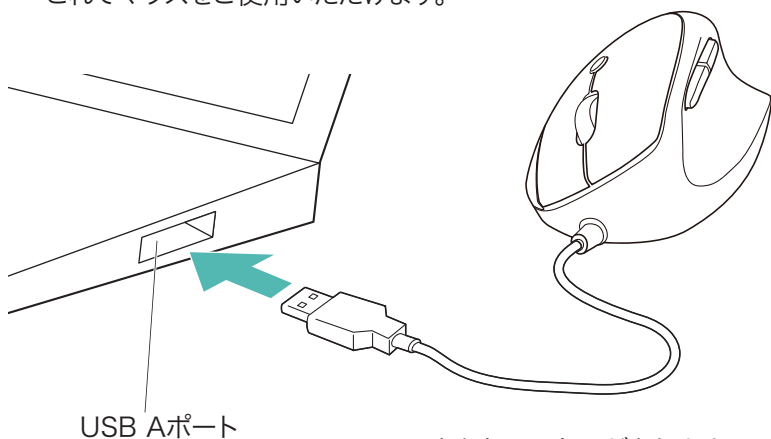

### 8 ブルーLED

機器に接続すると青色に点灯します。

光学センサーによりマウスの動きが検知されます。

LEDをずっと見たり、他人の目に向けしないでください。

### 3. 機器との接続方法

1. 接続する機器の電源を入れ、OSを完全に起動してください。
2. 本製品を、機器のUSB Aポートに接続してください。
3. ハードウェアの検知が始まり、自動的にインストールが完了します。  
これでマウスをご使用いただけます。

USB Aポート

※USB Aコネクタには上下がありますので、  
USB Aポートの上下を確認して接続  
してください。