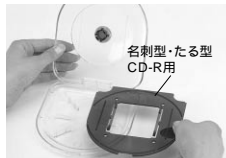

2 トレイ・大の「名刺型・たる型CD-R用」と指示してある面を上にしてケースにセットします。