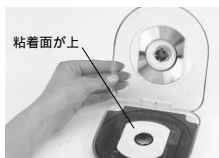

## たる型CD-R(幅61mmのCD-R用)

61mm

1 (LB-CDRSET26では添付ソフトを使って)ラベルをデザインし、インクジェットプリンタで印刷します。

2 トレイ・大の「名刺型・たる型CD-R用」と指示してある面を上にしてケースにセットします。

3 トレイ・小の「内径24mmのラベル用」と指示してある面を上にして②のトレイの真ん中にセットします。

4 CD-Rをケースフタ部分のボタンに、奥までしっかりとめ込みます。