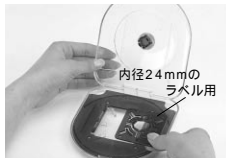

## たる型CD-R(幅61mmのCD-R用)

61mm

1 (LB-CDRSET26では添付ソフトを使って)ラベルをデザインし、インクジェットプリンタで印刷します。

2 トレイ・大の「名刺型・たる型CD-R用」と指示してある面を上にしてケースにセットします。

3 トレイ・小の「内径24mmのラベル用」と指示してある面を上にして②のトレイの真ん中にセットします。

4 CD-Rをケースフタ部分のボタンに、奥までしっかりとめ込みます。