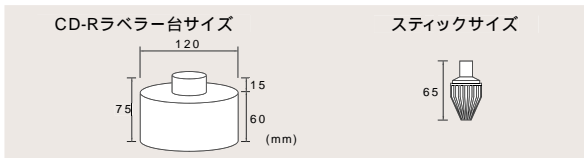

Windows版
ソフト付

CD-Rラベラーセット

オリジナルCD-Rラベル作成キット。 専用ソフトもついてお買い得!

特長

インクジェットプリンタ専用ラベルとラベル貼り具に専用ソフトが付いた便利なセットです。

専用ソフト：らくちんCDラベルメーカー-Light ver.up

- ・サンワサプライのCD-Rラベル、インデックスカードの用紙情報が登録された便利なソフト。新たに用紙情報(テンプレート)を追加。さらに使いやすくなりました。面倒な位置合わせが必要なく、用紙を選択するだけで簡単にラベルがデザイン・編集・印刷できます。
- ・入力した文字を円周に沿うよう、扇形に配置できます。(下記参照)
- ・Windows2000&98&95、NT4.0対応です。

CD-Rラベラー

- ・CD-Rラベラーは、ラベルが簡単に正確な位置に均一に貼れるよう、特別に設計してあります。
- ・スティックで挟んでCD-Rを固定し、シールを貼り付けます。

インクジェット用CD-Rラベル

- ・フルカラー対応。CD-R用オリジナルラベルが、インクジェットプリンタで簡単に作れます。
- ・ラベルは、ドライブ内ではがれにくい強粘着タイプ。
- ・優れた発色性・文字品位で、画像や文字・記号もきれいに表現します。インクの吸収性・乾燥性も向上。
- ・メディアにCD-Rラベルを貼ることで制振効果が得られ、データの読み込みエラーや騒音が軽減されます。

チェック

注：カーオーディオなどスロットインタイプのCDドライブでラベルを貼付したCD-Rを使うと、取り出しがうまくできないことがあります。このタイプのCDドライブでのご使用は避けてください。

仕様