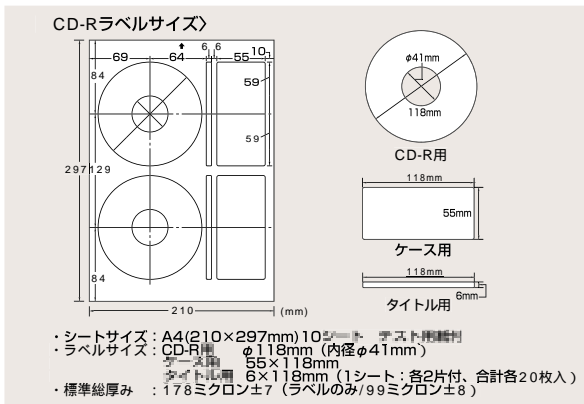

CD-Rラベラー

- ・CD-Rラベラーは、ラベルが簡単に正確な位置に均一に貼れるよう、特別に設計してあります。
- ・スティックで挟んでCD-Rを固定し、シールを貼り付けます。

インクジェット用CD-Rラベル

- ・フルカラー対応。CD-R用オリジナルラベルが、インクジェットプリンタで簡単に作れます。
- ・ラベルは、ドライブ内ではがれにくい強粘着タイプ。
- ・優れた発色性・文字品位で、画像や文字・記号もきれいに表現します。インクの吸収性・乾燥性も向上。
- ・メディアにCD-Rラベルを貼ることで制振効果が得られ、データの読み込みエラーや騒音が軽減されます。

チェック

注：カーオーディオなどスロットインタイプのCDドライブでラベルを貼付したCD-Rを使うと、取り出しがうまくできないことがあります。このタイプのCDドライブでのご使用は避けてください。

仕様

カンタン CD-Rラベラーの使い方

専用ソフト：らくちんCDラベルメーカー-Light ver.up

このソフトの特長

- ・CD-R用、CDケース用カード(表・トレイ)用のテンプレートを合計30点収録。
- ・1シート内のラベルを1面毎に異なるデザインに編集できます。
- ・TWIN32対応、デジタルカメラやスキャナーから直接写真を取り込んで貼り付けることができます。(BMP、JPEG、Photo CD形式のファイル)
- ・入力した文字を円周に沿って、扇形に配置したり回転させて、美しいタイトル文字が作成できます。詳しくはオンラインマニュアルを参照ください。