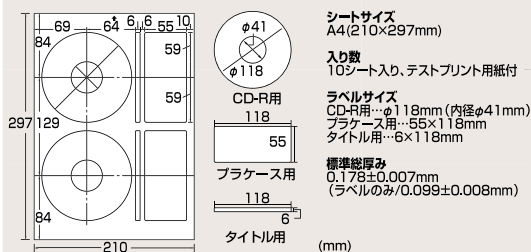

省スペース
タイプ

ハイブリッド版
ソフト付

CD-Rラベラーセット (クリアブルー)

便利でお得なCD-Rラベル作成キット。
オリジナルCD-Rラベルを美しく、パーフェクトに作成&貼付!

■ 特長

<CD-Rラベラー>

- ●CD-Rラベルを簡単に、しかも美しく、パーフェクトに貼り付けるサンワサプライオリジナルのCD-R貼り具(ラベラー)。
  ラベルを正確な位置に均一に貼れるよう、特別に設計してあります。
- ●スティックでCD-Rをはさみ、固定して貼り付けるので、プレも少なくラベルをキレイに貼り付けることができます。
- ●クールなクリアブルータイプ。
- ●従来品の約半分の高さにし、場所をとらない省スペースタイプに改良しました。

<インクジェット専用CD-Rラベル>

1. ●フルカラー対応のインクジェット専用CD-Rラベル。写真やイラスト、文字をにじみなくはっきりと美しく表現。
   - ●ラベルにはドライブ内ではがれにくい強粘着タイプの糊を使用。
   - ●従来品より耐水性・耐候性を向上、またインクの吸収性・乾燥性もアップさせたので、取り扱いがより簡単。
   - ●メディアにCD-Rラベルを貼ることで制振効果が得られ、データの読み込みエラーや騒音を軽減できます。
2. **チェック**
   ※注:カーオーディオなどスロットインタイプのCDドライブで、ラベルを貼付したCD-Rを使うと、取り出しがうまくできないことがあります。このタイプのCDドライブでの使用は避けてください。

<専用ソフト・らくちんCDラベルメーカー-Light ver. up>

1. ●サンワサプライのCD-Rラベル、インデックスカードの用紙情報が登録された、便利なCD-Rラベル作成ソフト。面倒な位置合わせの必要がなく、用紙の品番を選択するだけで簡単にデザイン、編集をすることができます。
   - ●入力した文字を、円周に沿って扇形に配置できます。
   - ●Windows Me・98SE・98・95・2000・NT 4.0、Mac OS対応のハイブリッド版です。
2. ※Light版のため、一部機能に制限があります。

■ 仕様

<CD-Rラベラー台サイズ>

<スティックサイズ>

<CD-Rラベルサイズ>

<専用ソフト:らくちんCDラベルメーカー-Light ver. up ハイブリッド版>

1. ■このソフトの特徴
2. ●CD-R用、CDケース用カード(表・トレイ)用のテンプレート合計30点収録。
   - ●1シート内のラベルを1面毎に異なるデザインに編集できます。
   - ●TWIN32対応、デジタルカメラやスキャナーから直接写真を取り込んで貼り付けることができます。(BMP、JPEG、Photo CD形式のファイル)
   - ●入力した文字を円周に沿って、扇形に配置したり回転させたりして、美しいタイトル文字が作成できます。詳しくはオンラインマニュアルをご参照ください。(オンラインマニュアルは<スタート>-<プログラム>-<らくちんCDラベルLight>の<らくちんCDラベルLightのマニュアル>をご覧ください。)

■動作に必要な環境

1. <Macintosh>
2. ●対応機種:CPU68040以上のMacintosh、Power Macintoshネイティブ対応
   - ●対応OS:漢字Talk 7.5以上
   - ●CD-ROMドライブのある機種
   - ●ディスプレイ:32000色表示可能なモニター
   - ●空きメモリ:8MB以上(アプリケーションメモリサイズ3MB)
   - ●ハードディスク空き容量:最小8MB、最大20MB
   - ●Mac OS 8.0以降の「アピアランスマネージャー」「コンテキストメニュー」に対応
   - ●Mac OS 8.5以降の「ナビゲーションサービス」に対応
3. <Windows>
4. ●システム:日本語Windows (Windows Me・2000 Professional/Windows NT Workstation 4.0 Service Pack3以降/Windows 98SE/Windows 98・95)
   - ●CD-ROMドライブのある機種
   - ●ディスプレイ:800×600ドット以上、32000色表示可能なモニター
   - ●メモリ:16MB以上(32MB推奨)
   - ●ハードディスク空き容量:最小8MB、最大(フルインストール時)20MB