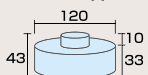

省スペース
タイプ

ハイブリッド版
ソフト付

CD-Rラベラーセット (クリアブルー)

便利でお得なCD-Rラベル作成キット。
オリジナルCD-Rラベルを美しく、パーフェクトに作成&貼付!

■ 特長

<CD-Rラベラー>

- ●CD-Rラベルを簡単に、しかも美しく、パーフェクトに貼り付けるサンワサプライオリジナルのCD-R貼り具(ラベラー)。
  ラベルを正確な位置に均一に貼れるよう、特別に設計してあります。
- ●スティックでCD-Rをはさみ、固定して貼り付けるので、プレも少なくラベルをキレイに貼り付けることができます。
- ●クールなクリアブルータイプ。
- ●従来品の約半分の高さにし、場所をとらない省スペースタイプに改良しました。

<インクジェット専用CD-Rラベル>

1. ●フルカラー対応のインクジェット専用CD-Rラベル。写真やイラスト、文字をにじみなくはっきりと美しく表現。
   - ●ラベルにはドライブ内ではがれにくい強粘着タイプの糊を使用。
   - ●従来品より耐水性・耐候性を向上、またインクの吸収性・乾燥性もアップさせたので、取り扱いがより簡単。
   - ●メディアにCD-Rラベルを貼ることで制振効果が得られ、データの読み込みエラーや騒音を軽減できます。
2. **チェック**
   ※注:カーオーディオなどスロットインタイプのCDドライブで、ラベルを貼付したCD-Rを使うと、取り出しがうまくできないことがあります。このタイプのCDドライブでの使用は避けてください。

<専用ソフト・らくちんCDラベルメーカー-Light ver. up>

1. ●サンワサプライのCD-Rラベル、インデックスカードの用紙情報が登録された、便利なCD-Rラベル作成ソフト。面倒な位置合わせの必要がなく、用紙の品番を選択するだけで簡単にデザイン、編集をすることができます。
   - ●入力した文字を、円周に沿って扇形に配置できます。
   - ●Windows Me・98SE・98・95・2000・NT 4.0、Mac OS対応のハイブリッド版です。
2. ※Light版のため、一部機能に制限があります。

■ 仕様

<CD-Rラベラー台サイズ>