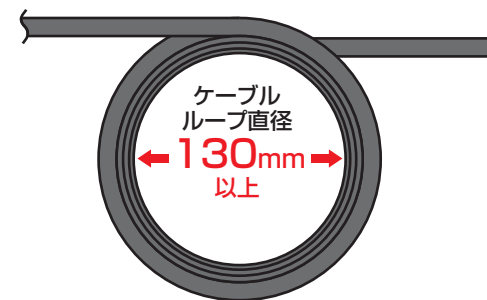

7. DisplayPort 1.4 ACTIVEケーブルの余長処理。

余ったケーブルは、直径130mm以上のループを作り、コネクタ結線部に負荷が加わらないように固定します。