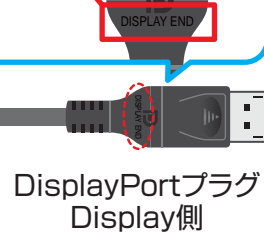

# DisplayPort 1.4 ACTIVEケーブル取扱説明書

## KC-DP14Aシリーズ

本ケーブルには**方向性があります**ので、コネクタをご確認ください。

ディスプレイ側に「**DISPLAY END**」の文字があります。

機器を接続後、映像が正常に映らない時には：

1. Source側とDisplay側でコネクタがきちんと差し込まれていることをチェックします。また、その方向性をご確認ください。
2. きちんと接続するために、一度抜いて再度差し込み直してください。