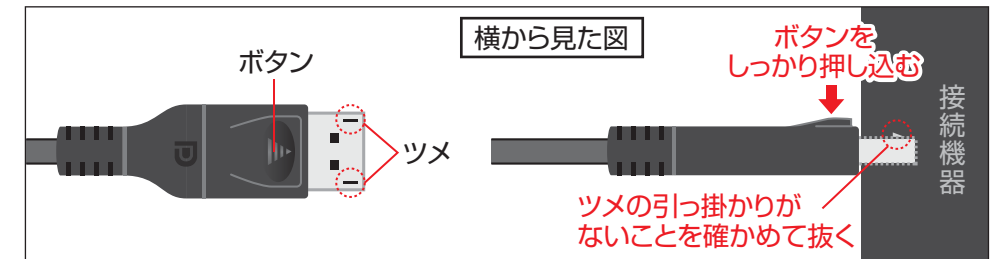

#### 5. ケーブルを敷設する際、機器などの角にご確認ください。

ケーブルを敷設の際、機器や設備などの(鋭利な)角に押しあたらないように、ご注意ください。

コネクタが宙吊りにならないよう、ご注意ください。コネクタの結線部が変形や断線する恐れがあります。

#### 6. コネクタを抜き挿しする時にご確認ください。

〈コネクタを挿す〉

コネクタを挿し込むときには、コネクタカバー部分のロゴが上になるように向けて、真直ぐゆっくりと確実に挿し込んでください。

誤った取扱いをするとやけどや火災などの事故、本製品やシステム、データの破損の原因になります。  
 ※一度端子部分が曲がってしまったコネクタは使用しないでください。  
 ※濡れた手で本製品の接続や取外しを行わないでください。  
 ※コネクタ部分に液体(汗や飲料水)や異物(細かいゴミやホコリ、金属片など)が付着しないよう注意してください。  
 ※本製品を抜差しする時には必ずコネクタカバー部分を持ち、無理な力を加えないでください。ケーブル部分を引っ張ったり、無理な力を加えると破損や故障の原因となります。

〈コネクタを抜く〉

コネクタを取外すときには、コネクタカバー部分のボタンを奥までしっかり押し、接続機器内でツメの引っ掛かりがないかを確認した上で引き抜いてください。  
 ※コネクタカバー部分のボタンを押し下げること、コネクタ先端の金属部分の「ツメ」が下がり、コネクタを取外すことができる仕組みとなっています。コネクタ先端の金属部分が下がり切らない状態で、コネクタを引き抜こうとすると接続している機器や、本製品が壊れてしまうことがあります。