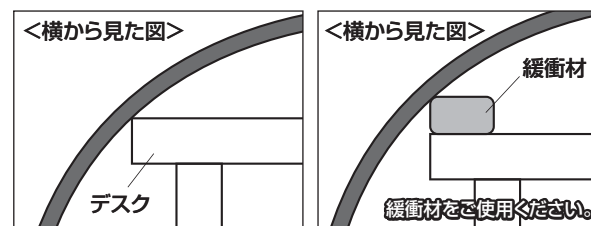

最小曲げ半径にご確認ください。

#### 4. DisplayPort 1.4 ACTIVEケーブルの束線および固定時にご確認ください。

損失増加や断線に繋がりますので、絶対に締め付けすぎないように、ご注意ください。

DisplayPort 1.4 ACTIVEケーブルを束線あるいは固定する時には、コネクタと結線部を持って固定します。コネクタの結線部は強く引っ張らないように取扱います。

#### 5. ケーブルを敷設する際、機器などの角にご確認ください。

ケーブルを敷設の際、機器や設備などの(鋭利な)角に押しあたらないように、ご注意ください。

コネクタが宙吊りにならないよう、ご注意ください。コネクタの結線部が変形や断線する恐れがあります。