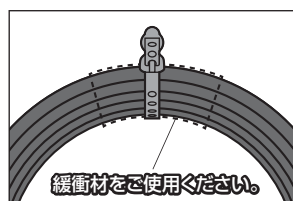

4. DisplayPort 1.4 ACTIVEケーブルの束線および固定時にご確認ください。

損失増加や断線に繋がりますので、絶対に締め付けすぎないように、ご注意ください。