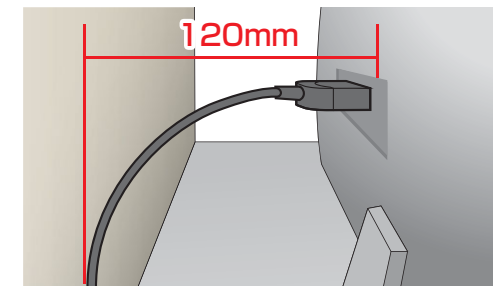

8. 機器にコネクタを接続した状態での曲げ半径(距離)について。

※敷設時ケーブルSR箇所を圧迫して変形すると性能に影響しますので、SRを曲げないように、TVや壁、テレビ棚などまでの距離は120mm以上となるよう設置してください。