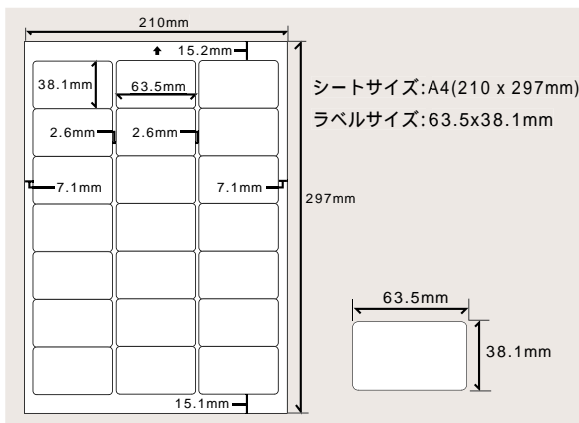

インクジェット用

宛名・分類ラベル(21面)

オリジナルラベルを インクジェットでフルカラー印刷。

特長

1,440～360dpi対応で、オリジナルラベルが、インクジェットプリンタで簡単に作れます。ラベルははがれにくい強粘着タイプ。優れた発色性・文字品位で、画像や文字・記号もきれいに表現します。用紙表面に特殊な層を設け、インクの吸収性・乾燥性を向上。従来のラベルより耐水性・耐候性を向上させ、用紙の腰を強くすることにより取り扱いが簡単になりました。

使用方法

1) 対応ソフトの「用紙選択」の画面で「サンワサプライ JP-TA16」を選んでください。もしない場合は、各ソフトのマニュアルに従って用紙を新たに登録してください。
2) ラベルに印刷する前に、付属のテストプリント用紙でテスト印刷をして、印刷位置の確認をしてください。(テストプリント用紙は必要に応じて、コピーしてお使いください。)
3) ラベル面がプリンタのノズル側にくるように用紙をセットしてください。
4) 用紙をセットする前に、用紙をよくさばいてください。
5) この用紙は手差しで1枚1枚給紙してください。
6) 使用するプリンタの種類により、わずかに濃淡の差がでる場合があります。その場合は、各機種取扱説明書に従い、濃度調節を行ってください。
7) 目的に応じた、より高品質な出力結果を得るために、プリンタ各種に応じてカラーバランス・ガンマ補正・各色の濃度などを調整してください。
8) ラベルを貼る面の水分や油分、ゴミやホコリなどの汚れを取り除いてきれいにし、印刷が乾いてからお好きな形にカットして、ラベルを貼ってください。

<印刷>

印刷の際には下記のモード設定でご使用いただくと良好な画像を得ることができます。

用紙設定・モード設定(例)

プリンタ	用紙設定	印刷品位
エプソン	スーパーファイン専用紙	スーパーファイン
	ファイン用紙	ファイン
キヤノン アップル	コート紙	超高品位/高品位
HP・NEC 富士通 レックスマーク 沖データ	専用紙	高精細/ベスト/ 高品位/ノーマル

MJ500/800、BJC400/35v系では、BKインクがにじみやすくなります。これを避けるため、用紙設定(ドライバ設定)は遵守してください。特に、普通紙での双方向印刷は避けてください。

万一製造上の不備がございました場合には、同数の新しい製品とお取り替えいたします。それ以外の責はご容赦いただきます。
※本製品は光や保管条件によって変色、退色いたしますが、この点についてのお取り替え、その他の補償はご容赦いただきます。
商品改良のため、仕様・外観は予告無しに変更することがありますのでご了承下さい。
記載の社名及び製品名は各社の商標又は登録商標です。

裏面

こちらは裏面です。こちらには印刷できません。

使用上の注意

印刷前にラベルをはがすことはプリンタトラブルの原因になりますのでお避けください。ラベル面に汚れや指紋をつけないように用紙の端を持つようにしてください。用紙が丸くカールしたり、シワにならないように取り扱ってください。万一、カールしたら必ずカールを直してから使用してください。またこの時、用紙の表面が波状にならないように注意してください。万年筆や水性ペンで書くときにじむ恐れがありますので、ご確認の上ご使用ください。コピー機、レーザープリンタ、ドットプリンタ、熱転写プリンタなどインクジェットプリンタ以外では使用できません。水濡れや直射日光・経年変化により、印刷部分が変色することがあります。プリンタの種類、印刷モード、インク、ドライバソフトなどにより、画像色・画像の精細さが変わることがあります。用紙は必要なだけ取り出し、開封後はなるべく早めにお使いください。

保管上の注意

使用しない用紙は必ずビニール袋に入れて気温40℃以下、湿度80%以下の場所で涼やかに保管してください。外で長い時間放置いたしません。高温、高湿、直射日光、蛍光灯の光などを避けて保管してください。閉め切った車内やトランクなど、高温になる条件での保管は避けてください。

おすすめプリンタ

エプソン	フォト・マッハジェットプリンタ(PMシリーズ) マッハ・ジェットプリンタ(MJシリーズ)
キヤノン	パルジェットプリンタ・ワープロ(BJCシリーズ・BJシリーズ)
アップル	スタイルライター・カラースタイルライター
HP	カラーインクジェットプリンタ(デスクジェット・デスクライタシリーズ)
N E C	カラーインクジェットプリンタ(ビクティシリーズ)
レックスマーク	カラーインクジェットプリンタ
富士通	カラーインクジェットプリンタ(プリンティアジェットシリーズ)
沖データ	マイクロラインジェットプリンタ(MICROLINE 8wシリーズ)

品番 ——— JP-TA21

インクジェット

品名 プリンタラベル(A4 21面)

価格 ———— ￥790

サイズ A4(210×297mm)10シート

ラベル ———— 63.5×38.1mm

サイズ (1シート:21面付、計210枚入)

標準 ———— 0.178±0.007mm

総厚み (ラベルのみ:0.099±0.008mm)

サンワサプライ株式会社

www.sanwa.co.jp