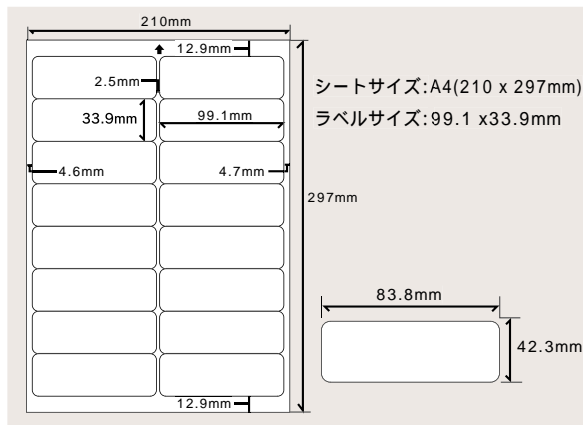

インクジェット用

宛名・分類ラベル(16面)

オリジナルラベルを インクジェットでフルカラー印刷。

特長

1,440～360dpi対応で、オリジナルラベルが、インクジェットプリンタで簡単に作れます。ラベルははがれにくい強粘着タイプ。優れた発色性・文字品位で、画像や文字・記号もきれいに表現します。用紙表面に特殊な層を設け、インクの吸収性・乾燥性を向上。従来のラベルより耐水性・耐候性を向上させ、用紙の腰を強くすることにより取り扱いが簡単になりました。

使用方法

- 1)対応ソフトの「用紙選択」の画面で「サンワサプライ JP-TA16」を選択してください。もしない場合は、各ソフトのマニュアルに従って用紙を新たに登録してください。
- 2)ラベルに印刷する前に、付属のテストプリント用紙でテスト印刷をして、印刷位置の確認をしてください。(テストプリント用紙は必要に応じて、コピーしてお使いください。)
- 3)ラベル面がプリンタのノズル側にくるように用紙をセットしてください。
- 4)用紙をセットする前に、用紙をよくさばいてください。
- 5)この用紙は手差しで1枚1枚給紙してください。
- 6)使用するプリンタの種類により、わずかに濃淡の差がでる場合があります。その場合は、各機種の取扱い説明書に従い、濃度調節を行ってください。
- 7)目的に応じた、より高品質な出力結果を得るために、プリンタ各種に応じてカラーバランス・ガンマ補正・各色の濃度を調整してください。
- 8)ラベルを貼る面の水分や油分、ゴミやホコリなどの汚れを取り除いてきれいにし、印刷が乾いてからお好きな形にカットして、ラベルを貼ってください。

<印刷>

印刷の際には下記のモード設定でご使用いただくと良好な画像を得ることができます。

用紙設定・モード設定(例)

プリンタ	用紙設定	印刷品位
エプソン	スーパーファイン専用紙	スーパーファイン
	ファイン用紙	ファイン
キヤノン アップル	コート紙	超高品位/高品位
HP・NEC 富士通 レックスマーク 沖データ	専用紙	高精細/ベスト/ 高品位/ノーマル

MJ500/800、BJC400/35v系では、BKインクがにじみやすくなります。これを避けるため、用紙設定(ドライ/設定)は遵守してください。特に、普通紙での双方向印刷は避けてください。

万一製造上の不備がございました場合には、同数の新しい製品とお取り替えいたします。それ以外の責はご容赦いただきます。
※本製品は光や保管条件によって変色、退色いたしますが、この点についてのお取り替え、その他の補償はご容赦いただきます。
商品改良のため、仕様・外観は予告無しに変更することがありますのでご了承下さい。

記載の社名及び製品名は各社の商標又は登録商標です。

裏面

こちらは裏面です。こちらには印刷できません。

使用上の注意

印刷前にラベルをはがすことはプリンタトラブルの原因になりますのでお避けください。ラベル面に汚れや指紋をつけないように用紙の端を持つようにしてください。用紙が丸くカールしたり、シワにならないように取り扱ってください。万一、カールしたら必ずカールを直してから使用してください。またこの時、用紙の表面が波状にならないように注意してください。万年筆や水性ペンで書くとにじむ恐れがありますので、ご確認の上ご使用ください。コピー機、レーザープリンタ、ドットプリンタ、熱転写プリンタなどインクジェットプリンタ以外では使用できません。水濡れや直射日光・経年変化により、印刷部分が変色することがあります。プリンタの種類、印刷モード、インク、ドライバソフトなどにより、画像色・画像の精細さが変わることがあります。用紙は必要だけ取り出し、開封後はなるべく早くにお使いください。

保管上の注意

使用しない用紙は必ずビニール袋に入れて気温40℃以下、湿度80%以下の場所で水平に保管してください。外で長い時間放置いたしますと、反りが発生したり変色する可能性があります。高温、高湿、直射日光、蛍光灯の光などを避けて保管してください。閉め切った車内やトランクなど、高温になる条件での保管は避けてください。

おすすめプリンタ

エプソン	フォト・マッハジェットプリンタ(PMシリーズ) マッハ・ジェットプリンタ(MJシリーズ)
キヤノン	バブルジェットプリンタ・ワープロ(BJCシリーズ・BJシリーズ)
アップル	スタイルライター・カラースタイルライター
H P	カラーインクジェットプリンタ(デスクジェット・デスクライターシリーズ)
N E C	カラーインクジェットプリンタ(ビクティシリーズ)
レックスマーク	カラーインクジェットプリンタ
富士通	カラーインクジェットプリンタ(プリンティアジェットシリーズ)
沖データ	マイクロラインジェットプリンタ(MICROLINE 8wシリーズ)

品番 — JP-TA16

インクジェット

品名 プリンタラベル(A4 16面)

価格 ————— ¥790

サイズ A4(210×297mm)10シート

ラベル ————— 99.1×33.9mm

サイズ(1シート:16面付、計160枚入)

標準 ————— 0.178±0.007mm

総厚み(ラベルのみ:0.099±0.008mm)

サンワサプライ株式会社

www.sanwa.co.jp