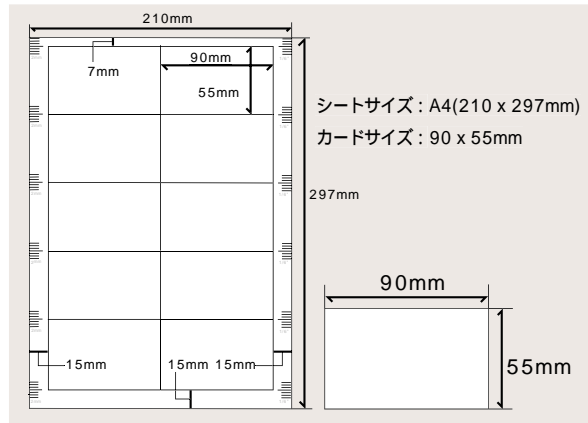

インクジェットプリンタ用 名刺カード(イエロー)

印象深いカラー名刺カードをラクラク作成。
発色性に優れた鮮明な画像印刷を実現。

特長

使用する写真・イラストによって、インパクトのあるおもしろい名刺ができます。
高発色マット層により画像濃度が高く、鮮明かつピピットな発色でクリアな画像を表現。

- ●インクの「にじみ」をコントロールすることで「インクのかすれ」を防ぎ、噴射されたインクジェットの形状を真円に固定することにより、鮮明印字を可能にします。
- ●用紙の表面に特殊な層を設け、インクの吸収性、乾燥性を向上させ、高解像度での出力にも最適です。
- ●耐水性・耐光性を向上させ用紙の腰を強くすることにより取り扱いやすくしました。
  マイクロミシン目加工により、2~3回折り曲げるだけで簡単に切り離せ、名刺・カードをつくることができます。

使用方法

1) 対応ソフトの「用紙選択」の画面で「サンワサプライ JP-MC10Y」または「JP-MC10A」を選んでください。もしない場合は、各ソフトのマニュアルに従って用紙を新たに登録してください。
2) 名刺カードに印刷する前に、付属のテストプリント用紙でテスト印刷をして、印刷位置の確認をしてください。(テストプリント用紙は必要に応じて、コピーしてお使いください。)
3) カラーのついた面が表面で印刷に適しています。この印刷面がプリンタのノズル側にくるようにセットしてください。(裏面は白色で背透し拒否です。鮮やかな発色が得られません。)
4) この用紙は、手差しで1枚1枚補給してください。(プリンタの機種によっては厚紙モードで使用してください。)また上下方向がありますのでプリンタにセットする時はご注意ください。
5) 使用するプリンタの種類により、わずかに濃淡の差がでる場合があります。その場合は、各機種の取扱説明書に従い、濃度調節を行ってください。
6) 目的に応じた、より高品質な出力結果を得るために、プリンタ各種に際してカラーバランス・ガンマ補正・各色の濃度などを調整してください。
7) 用紙のミシン目に沿って、山折り・谷折りを繰り返してカードを切ってください。(左右にちぎるように引き裂かないでください。)

<印刷>

印刷の際には下記のモード設定でご使用いただくと良好な画像を得ることができます。

用紙設定・モード設定(例)

プリンタ	用紙設定	印刷モード
エプソン	スーパーファイン専用紙	スーパーファイン
キヤノン アップル	コート紙 / 高品位専用紙	超高品位 / 高品位
HP・NEC 富士通 レックスマーク 沖データ	専用紙	ベスト / 高品位 / ノーマル

使用上の注意

プリンタによって印刷可能領域が異なります。各機種の取扱説明書でご確認ください。

- ●印刷面をこすったり、傷つけたり、折り曲げたりしないでください。用紙が丸くカールしたり、しわにならないように取り扱ってください。万一、カールしたら、必ず、カールを直してから使用してください。万年筆や水性ペンで書くときにじむ恐れがありますので、ご確認の上ご使用ください。水濡れや直射日光・経年変化により、印刷部分に変色することがあります。
- ●プリンタの種類、印刷モード、インク、ドライバソフトなどにより、画像色・画像の精細さが変わることがあります。用紙は必要なだけ取り出し、開封後はなるべく早めにお使いください。コピー機、レーザープリンタ、ドットプリンタ、熱転写プリンタなどインクジェットプリンタ以外では使用できません。

保管上の注意

使用しない用紙は必ずビニール袋に入れて気温40℃以下、湿度80%以下の場所で水平に保管してください。外で長い時間放置いたしません。反りが発生したり変色する可能性があります。高温、高湿、直射日光、蛍光灯の光などを避けて保管してください。閉め切った車内やトランクなど、高温になる条件での保管は避けてください。

万一製造上の不備がございました場合には、同数の新しい製品とお取り替えいたします。それ以外の責はご容赦いただきます。
※本製品は光や保管条件によって変色、退色いたしますが、この点についてのお取り替え、その他の補償はご容赦いただきます。
商品改良のため、仕様・外観は予告無しに変更することがありますのでご了承ください。

記載の社名及び製品名は各社の商標又は登録商標です。

品番 - JP-MC10Y

インクジェット
品名 名刺カード(イエロー)
価格 950
サイズ A4(210×297mm)10シート
カード 90×55mm
サイズ (1シート:10面付、計100枚入)
重量 143g/m²
厚み 170ミクロン

裏面

こちらは裏面です。きれいな印字がされません。

サンワサプライ株式会社

www.sanwa.co.jp