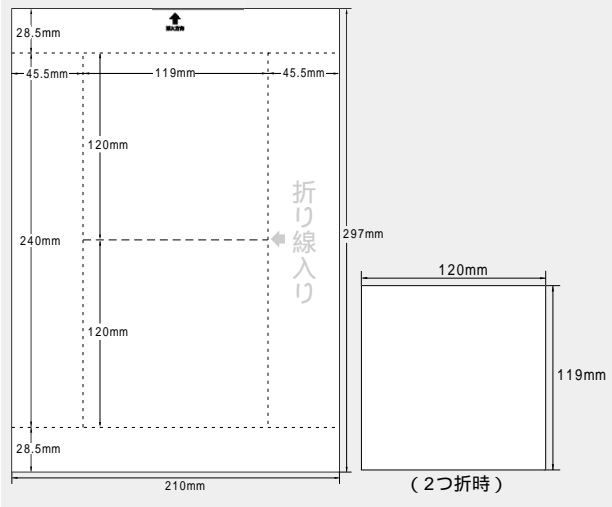

記載の社名及び製品名は各社の商標又は登録商標です。

シートサイズ: A4(210×297mm)
カードサイズ: 見開き時/240×119mm、2つ折時/120×119mm

おすすめプリンタ

- エプソン フォト・マッハジェットプリンタ (PMシリーズ) PM-4000PX・PX-V700・CC-600PXなどの顔料系インクに対応
マッハ・ジェットプリンタ (MJシリーズ)
キヤノン パブルジェットプリンタ・ワープロ (PIXUS・BJC・BJシリーズ)
HP カラーインクジェットプリンタ (デスクジェット・デスクライタシリーズ)
NEC カラーインクジェットプリンタ (ピクティシリーズ)
レックスマーク カラーインクジェットプリンタ
富士ゼロックス カラーインクジェットプリンタ (JetWindシリーズ)