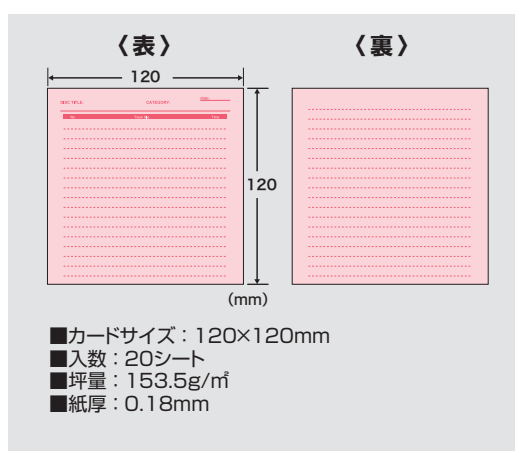

DVD・CDプレーズ用 手書きインデックスカード

両面
ケイ線
入りタイプ

手書き
専用

20
シート入

- 識別しやすいカラータイプで、ケイ線入りのDVD・CDプレーズ用インデックスカードです。
- 両面にケイ線が入っています。
- つやのないマット調なので、手書きしやすいです。

※鉛筆・ペンなどでの書き込みが可能ですが、うまく書けるかどうか、またにじみなどがでないかどうか端の方で確認の上ご使用ください。