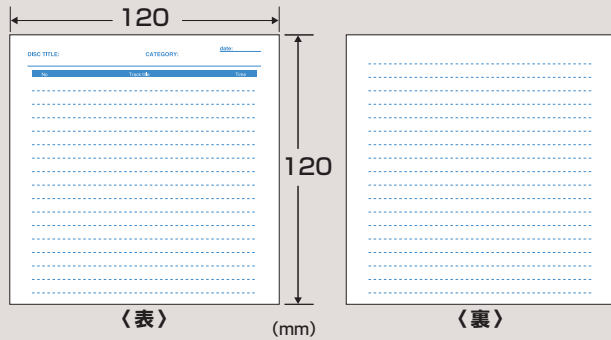

DVD・CDプラケース用 手書きインデックスカード

つやなし
マット
タイプ

20
シート入

特長

1. ●あらかじめ手書き用にケイ線などが印刷がされている、DVD・CDプラケース用インデックスカード。お手軽に、DVD・CDの分類ができます。
   - ●両面に書き込みができます。
   - ●お手軽なつやのないマットタイプです。
2. ※鉛筆・ペンなどでの書き込みが可能ですが、うまく書けるかどうか、またにじみなどがでないかどうか端の方で確認の上で使用ください。

仕様

- ■カードサイズ：120×120mm
- ■入数：20シート
- ■坪量：186.1g/m²
- ■紙厚：0.22mm
- ■白色度：88.6%

保管上の注意

1. ●使用しない用紙は必ずビニール袋に入れて気温40℃以下、湿度80%以下の場所で水平に保管してください。外で長い時間放置いたしますと、反りが発生したり変色する可能性があります。
   - ●高温、高湿、直射日光、蛍光灯の光などを避けて保管してください。
   - ●閉め切った車内やトランクなど、高温になる条件での保管は避けてください。
2. ※この用紙は手書き専用です。インクジェット・カラーレーザープリンターなどでは使用できません。

カードサイズ：120×120mm

MADE IN JAPAN

※製品改良のため、仕様・外観は予告なしに変更することがありますのでご了承ください。
その他記載の社名及び製品名は一般に各社の商標又は登録商標です。

品番 ———— **JP-IND6N**
品名 ———— 手書き用
インデックスカード(つやなし)

サンワサプライ株式会社

岡山サブライセンター 岡山県岡山市北区田町1-10-1 TEL.086-223-3311
東京サブライセンター 東京都品川区南大井6-5-8 TEL.03-5763-0011

<https://www.sanwa.co.jp/>

BI/AJ/SMMN