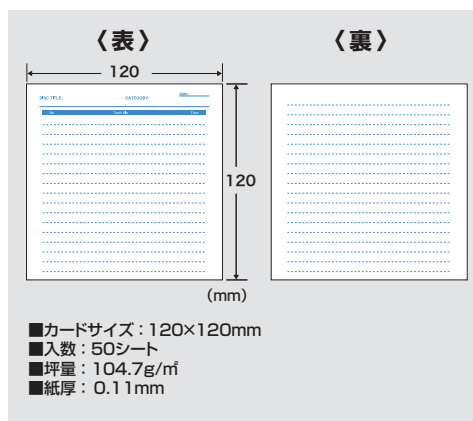

DVD・CDプラケース用 インデックスカード(薄手)

両面
ケイ線
入りタイプ

50
シート入

- ●たっぷり50シート入りのお得なDVD・CDプラケース用インデックスカードです。
- ●インクジェットプリンターで印刷できます。
- ●つやなしマットタイプなので、ペンや鉛筆などで書き込みができます。メモがしやすいケイ線入りです。
- ●かさばらない薄手の上質紙です。薄手ながらコシがあるのでシワになりにくいです。

※写真画像の忠実な再現には適しません。

※鉛筆、ペンなどでの書き込みが可能ですが、うまく書けるかどうか、にじみなどが出ないかどうか、ご確認の上ご使用ください。

※この用紙は手書き・インクジェットプリンター用です。レーザープリンターなどでは使用できません。

おすすめプリンター

エプソン	EP・PX・PM・CCシリーズ、MJシリーズ
キヤノン	PIXUS MG・MX・iPシリーズ
H P	Photosmart・Deskjet・Officejet・ENVYシリーズ
ブラザー	MFCシリーズ、DCPシリーズ

<インクジェットプリンターでの用紙設定>

用紙設定・モード設定 (例)

プリンター	用紙設定	印刷モード
エプソン	EPSONスーパーファイン紙 / フォトマット紙	標準 / きれい
キヤノン	高品位専用紙 / マットフォトペーパー	きれい
HP	HP専用紙	ベスト
ブラザー 他	インクジェット紙	高画質

※顔料系インクにも対応します。

※用紙サイズはユーザー定義サイズで120×120mmに設定してください。

またフチギリギリまでの印刷はできません。余白をとってデザインしてください。

※プリンタードライバにより、ユーザー定義サイズで長さが127mmからしか設定できない場合があります。その際は長さを127mmに設定してください。

詳細は弊社ウェブサイト(<https://www.sanwa.co.jp/>)の製品ページをご確認ください。

保管上の注意

●使用しない用紙は必ずビニール袋に入れて気温40℃以下、湿度80%以下の場所で水平に保管してください。外で長い時間放置いたしますと、反りが発生したり変色する可能性があります。

●高温、高湿、直射日光、蛍光灯の光などを避けて保管してください。

●閉め切った車内やトランクなど、高温になる条件での保管は避けてください。

※この用紙はインクジェットプリンターでも印刷できます。

※製品改良のため、仕様・外観は予告なしに変更することがありますのでご了承ください。

その他記載の社名及び製品名は一般に各社の商標又は登録商標です。

品番 **JP-IND13** つやなしマット

品名 プラケース用
インデックスカード・薄手(ケイ線入り)

袋:PP

サンワサプライ株式会社

岡山 サプライセンター 岡山県岡山市北区田町1-10-1 TEL.086-223-3311

東京 サプライセンター 東京都品川区南大井6-6-8 TEL.03-5763-0011

<https://www.sanwa.co.jp/>

BI/BC/THMN