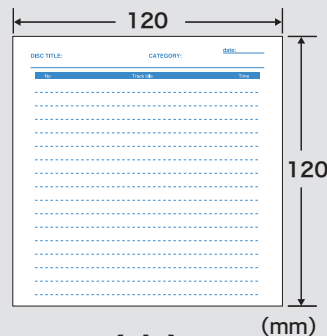

またフチギリギリまでの印刷はできません。余白をとってデザインしてください。

※プリンタードライバにより、ユーザー定義サイズで長さが127mmからしか設定できない場合があります。その際は、長さを127mmに設定してください。

詳細は弊社WEBサイト(<https://www.sanwa.co.jp/>)の製品ページをご確認ください。

保管上の注意

●使用しない用紙は必ずビニール袋に入れて気温40℃以下、湿度80%以下の場所で水平に保管してください。外で長い時間放置いたしますと、反りが発生したり変色する可能性があります。

●高温、高湿、直射日光、蛍光灯の光などを避けて保管してください。

●閉め切った車内やトランクなど、高温になる条件での保管は避けてください。

※この用紙はインクジェットプリンターでも印刷できます。

※製品改良のため、仕様・外観は予告なしに変更することがありますのでご了承ください。

その他記載の社名及び製品名は一般に各社の商標又は登録商標です。

<表>

<裏>

■カードサイズ：120×120mm

■入数：100シート

■坪量：104.7g/m²

■紙厚：0.11mm

品番—**JP-IND13-100**

品名—**プラケース用
インデックスカード・薄手(ケイ線入り)**

サンワサプライ株式会社

岡山 サプライセンター 岡山県岡山市北区田町1-10-1 TEL.086-223-3311

東京 サプライセンター 東京都品川区南大井6-5-8 TEL.03-5763-0011