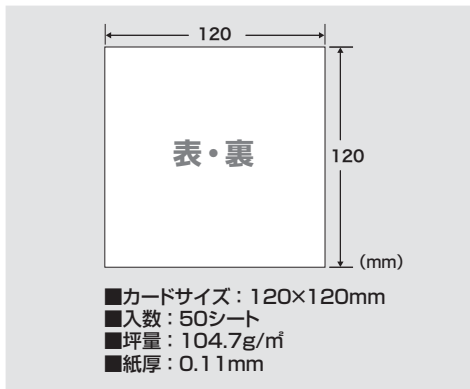

DVD・CDプラケース用 インデックスカード(薄手)

両面
白紙
タイプ

50
シート入

- ●たっぷり50シート入りのお得なDVD・CDプラケース用インデックスカードです。
- ●インクジェットプリンターで印刷できます。
- ●つやなしマットタイプなので、ペンや鉛筆などで書き込みができます。
- ●かさばらない薄手の上質紙です。薄手ながらコシがあるのでシワになりにくいです。

※写真画像の忠実な再現には適しません。

※鉛筆、ペンなどでの書き込みが可能です。うまく書けるかどうか、にじみなどが出ないかどうか、ご確認の上ご使用ください。

※この用紙は手書き・インクジェットプリンター用です。レーザープリンターなどでは使用できません。

おすすめプリンター

エプソン	EP・PX・PM・CCシリーズ、MJシリーズ
キャノン	PIXUS MG・MX・iPシリーズ
H P	Photosmart・Deskjet・Officejet・ENVYシリーズ
ブラザー	MFCシリーズ、DCPシリーズ

<インクジェットプリンターでの用紙設定>
用紙設定・モード設定 (例)

プリンター	用紙設定	印刷モード
エプソン	EPSONスーパーファイン紙 / フォトマット紙	標準 / きれい
キャノン	高品位専用紙 / マットフォトペーパー	きれい
HP	HP専用紙	ベスト
ブラザー 他	インクジェット紙	高画質

※顔料系インクにも対応します。

※用紙サイズはユーザー定義サイズで120×120mmに設定してください。

※またフチギリギリまでの印刷はできません。余白をとってデザインしてください。

※プリンタードライバにより、ユーザー定義サイズで長さが127mmからしか設定できない場合があります。その際は、長さを127mmに設定してください。

詳細は弊社WEBサイト(<https://www.sanwa.co.jp/>)の製品ページをご確認ください。

保管上の注意

1. ●使用しない用紙は必ずビニール袋に入れて気温40℃以下、湿度80%以下の場所で水平に保管してください。外で長い時間放置いたしますと、反りが発生したり変色する可能性があります。
   - ●高温、高湿、直射日光、蛍光灯の光などを避けて保管してください。
   - ●閉め切った車内やトランクなど、高温になる条件での保管は避けてください。
   - ※この用紙はインクジェットプリンターでも印刷できます。
   - ※製品改良のため、仕様・外観は予告なしに変更することがありますのでご了承ください。
2. その他記載の社名及び製品名は一般に各社の商標又は登録商標です。

品番 **JP-IND12** つやなしマット
品名 プラケース用
インデックスカード・薄手

サンワサプライ株式会社

岡山サブライセンター 岡山県岡山市北区田町1-10-1 TEL.086-223-3311

東京サブライセンター 東京都品川区南大井6-5-8 TEL.03-5763-0011

<https://www.sanwa.co.jp/>

BI/BC/THMN