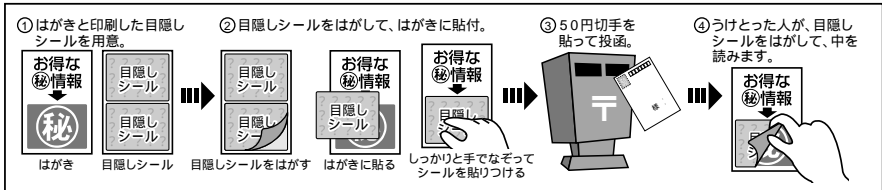

この度は、サンワサプライのインクジェットプリンタ用目隠しシールをお買い上げいただき、誠にありがとうございます。この用紙は、はがきなどの通信面の内容を隠して送れる便利なシールです。お手元のはがきなどの隠したい内容の上に貼ってお使いください。貼り方については下記をご覧ください。

使用方法

用紙設定について

対応ソフトの「用紙選択」の画面で、「サンワサプライ JP-HKSEC7」を選んでください。もしない場合は、各ソフトのマニュアルに従って、用紙を新たに登録してください。※特別なソフトがない場合は、無償でWordなどで使えるテンプレートがダウンロードできます。詳しくは、上記サイト「ペーパーミュージアム」の「テンプレート」コーナーをご覧ください。

〈用紙の微調整〉

プリンタの種類、給紙の仕方によって印刷範囲がずれることがあります。テストプリント紙を使ってテストプリントを行い、印刷範囲を調整してください。プリンタによって、印刷可能範囲が異なりますので、テストプリントで下の方が印刷されない時は、ドライバで印刷範囲を最大に設定してください。その時「四辺フチなし設定」を選ばないでください。印刷内容が少し拡大されてしまい、印刷がずれてしまうおそれがあります。詳しくは、各ソフトのマニュアルに従ってください。(テストプリント紙は必要に応じてコピーしてお使いください。)

〈印刷について〉

1) 用紙サイズを必ず「ハガキ」にしてください。
2) 白い方が印刷面です。印刷面がプリンタのノズル側にくるように用紙をセットしてください。
3) この用紙は手差しで1枚1枚給紙してください。(用紙をセットするときに、用紙に反りが見えたら、必ず反りを直してください。また、そのときシールがはがれないよう、ご注意ください。このシールの特性上、一度はがれるともとにもどりません。)
4) 使用するプリンタの機種によりわずかに濃淡の差があることがあります。その場合は、各機種の取扱説明書に従い濃度調節を行ってください。また、プリンタ各種に応じてカラーバランス・ガンマ補正・各色の濃度などを調節してください。
5) お手元にはがきなど、隠したい内容の書いてある用紙を用意します。
6) 油分、ゴミやホコリなどの汚れを取り除いてきれいにし、印刷が乾いてからシールを貼ってください。

●印刷の際には下記のモード設定でご使用いただくことと良好な画像を得ることができます。

プリンタ	用紙設定	用紙設定
エプソン※	スーパーファイン専用紙 / 普通紙	きれい / スーパーファイン
キヤノン	高品位専用紙 / 普通紙	きれい / 高品位 / ファイン
hp・NEC 他	その他のインクジェット専用紙 / コート紙	ベスト / 高精細 / 高品位

※エプソンプリンタPM-4000PX、PX-9900・V600、CC-600PXなどの顔料系インクにも対応します。

使用上の注意

印刷前にラベルをはがすことはプリンタトラブルの原因にもなりますのでお避けください。

一部のラベルに印刷し、ラベルをはがした後の用紙を、再度残りの部分の印刷のためにプリンタに通さないでください。プリンタトラブルの原因になります。印刷はラベルをはがす前に完了させてください。印刷面をこすったり、傷つけたり、折り曲げたりしないでください。

用紙がカールしたり、シワにならないように取り扱ってください。万一、カールしたら必ずカールを直してから使用してください。また、この時、用紙の表面が波状にならないようにご注意ください。万年筆や水性ペンで書くことにもご注意ください。ご確認のうえご使用ください。

水濡れや直射日光・経年劣化により、印刷部分が変色することがあります。プリンタの種類、プリンタの印刷モード、インク、ドライバ/ソフトなどにより、画像色・画像の精細さが変わることがあります。

コピー機、レーザープリンタ、ドットプリンタ、熱転写プリンタ、アルプス社製のマイクロドライプリンタなどインクジェットプリンタ以外では使用できません。

用紙は必要だけ取り出し、開封後はなるべく早くお使いください。本製品を舐めたり、口に入れたりしないでください。

保管上の注意

使用しない用紙は必ずビニール袋に入れて気温40℃以下、湿度80%以下の場所で水平に保管してください。外で長時間放置いたしましたとき、反りが発生したり変色する可能性があります。高温、高湿、直射日光、蛍光灯の光など、また空気の流れ(空調など)のある場所を避けて保管してください。閉め切った車内やトランクなど、高温になる条件での保管は避けてください。

万一、製造上の不備がございました場合には、同数の新しい製品とお取り替えいたします。それ以外の責任はご容赦いただきます。

本製品は光や保管条件によって変色、退色いたしますが、この点についてのお取り替え、その他の補償はご容赦いただきます。商品改良のため、仕様・外觀は予告なしに変更することがありますのでご了承ください。

記載の社名及び製品名は一般に各社の商標又は登録商標です。