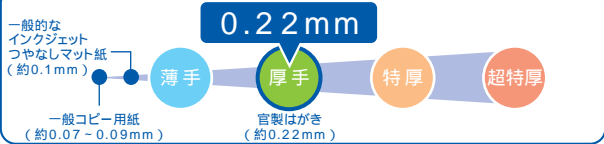

印刷

印刷の際には下記のモード設定でご使用いただくと良好な画像を得ることができます。

用紙設定・モード設定(例)

プリンタ	用紙設定	印刷モード
エプソン	EPSONスーパーファイン紙 / フォトマット紙	きれい / フォト / スーパーファイン
キヤノン	高品位専用紙 / マットフォトペーパー	きれい / スーパーフォト 最高品位/高品位/品質優先
hp・NEC他	その他のインクジェット専用紙 / コート紙	ベスト / 高品位 / 高精細

テスト印刷などの場合は普通紙で印刷し、仕上げ用の出力用紙としてご使用することをおすすめします。

使用上の注意

用紙をパッケージから取り出すときは、ゆっくりとこすらないように取り出してください。強く引き出すと、印刷面にキズがつくことがあります。印刷面をこすったり、傷をつけたり、折り曲げたりしないでください。万年筆や水性ペンで書くときにじむ恐れがありますので、ご確認の上ご使用ください。用紙が丸くカールしないよう取り扱ってください。万が一カールしたら、必ずカールを直してから使用してください。水濡れや直射日光・経年変化により、印刷部分が変色することがあります。プリンタの種類、プリンタの印刷モード、インク、ドライバソフトなどにより、画像色・画像の精細さが変わることがあります。用紙は必要なだけ取り出して使用してください。また、その際は用紙で手を切らないようにご注意ください。コピー機、レーザープリンタ、ドットプリンタ、熱転写プリンタなどインクジェットプリンタ以外では使用できません。

保管上の注意

使用しない用紙は、必ずパッケージに入れて気温40℃以下、湿度80%以下の場所で重量がかからないようにして、水平に保管してください。外で長い時間放置いたしますと、反りが発生したりする可能性があります。印刷の有無にかかわらず、直射日光、蛍光灯の光、送風口の風などが直接当たる場所での保管は避けてください。開封後はなるべく早めにお使いください。

おすすめインクジェットプリンタ

- エプソン PM・PX・CCシリーズ
  PM-4000PX、PX-G930などの顔料系インクにも対応!
  MJシリーズ
- キヤノン PIXUSシリーズ・BJCシリーズ・BJシリーズ
- hp デスクジェット・デスクライタシリーズ
- NEC ビクティシリーズ
- レックスマーク カラーインクジェットプリンタ

この紙の厚み

このパッケージの用紙と同じ製品です

品番:JP-AGA4 (A4×30枚)
品番:JP-AGA4-100 (A4×100枚)

万一製造上の不備がございました場合には、同数の新しい製品とお取り替えいたします。それ以外の責はご容赦いただきます。本製品は光や保管条件によって変色、退色いたしますが、この点についてのお取り替えその他の補償はご容赦いただきます。商品改良のため、仕様・外観は予告無しに変更することがありますのでご了承ください。

記載の社名及び製品名は一般に各社の商標または登録商標です。

品番 JP-EM1 A4

品名 インクジェット厚紙

サイズ A4(210x297mm)

入り数 50枚

重量 166g/m²

厚み 0.22mm

白色度 108%⁺

サンワサプライ株式会社

MADE IN JAPAN

825

岡山サプライセンター 岡山市田町1-10-1 tel:086-223-3311
東京サプライセンター 東京都品川区南大井6-5-8 tel:03-5763-0011

www.sanwa.co.jp

08/04/TMME.G