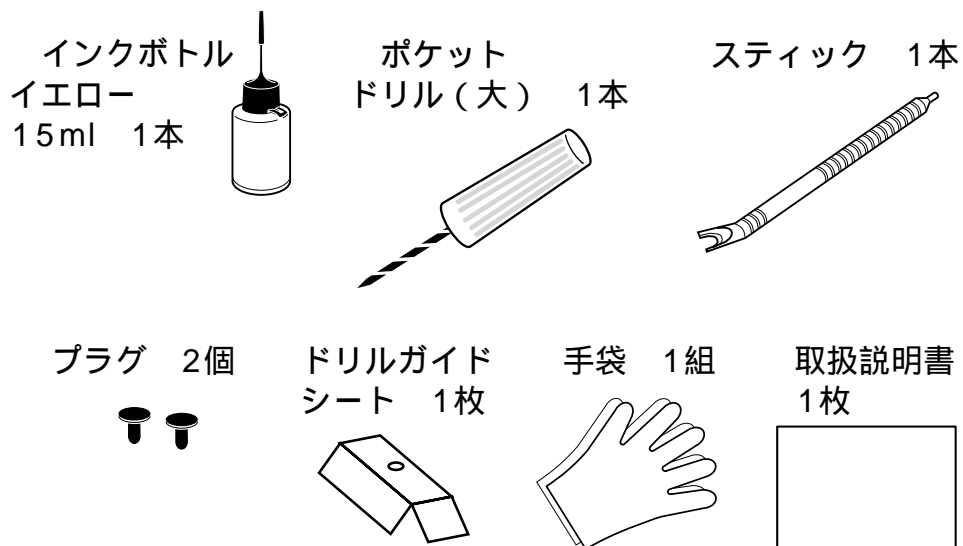

ご使用前に必ずお読み下さい。

つめかえインク取扱説明書

つめかえインク INK-CAN07

つめかえインク	対応カートリッジ	対応プリンタ
INK-CAN07	キャノン BJI-201Y	BJC-620JW・BJC-610JW ・BJC-600J・BJC-600S・ BJC-680J
	アップル M1951G/A	カラースタイルライター プロ

インクカートリッジの種類により適応するインクが異なります。
対応カートリッジをご確認の上ご使用下さい。
インクは身体及び衣類等に付着するとすぐには消えません。取扱にご注意下さい。
ご使用前に注意事項を必ずお読み下さい。

セット内容

このパッケージの中には以下のものが含まれています。
もし、不足しているものや損傷などがありましたらお買い求め
の販売店にご連絡ください。