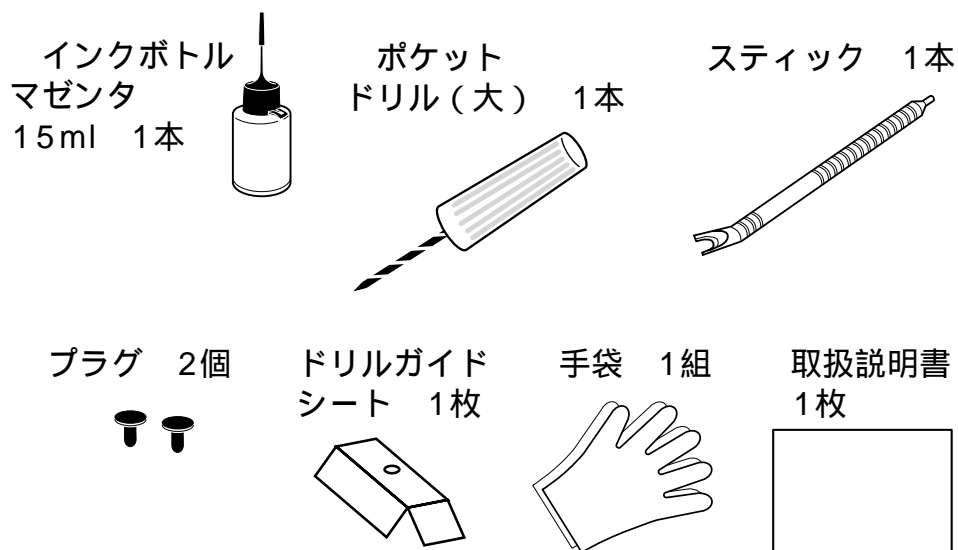

ご使用前に必ずお読み下さい。

つめかえインク取扱説明書

つめかえインク INK-CAN06

つめかえインク	対応カートリッジ		対応プリンタ
INK-CAN06	キャノン	BJI-201M	BJC-620JW・BJC-610JW ・BJC-600J・BJC-600S・ BJC-680J
	アップル	M1950G/A	カラースタイルライタ プロ

インクカートリッジの種類により適応するインクが異なります。
対応カートリッジをご確認の上ご使用下さい。
インクは身体及び衣類等に付着するとすぐには消えません。取扱にご注意下さい。
ご使用前に注意事項を必ずお読み下さい。

セット内容

このパッケージの中には以下のものが含まれています。
もし、不足しているものや損傷などがありましたらお買い求め
の販売店にご連絡ください。

安全上の注意 ⚠

次の注意事項は、つめ替える時の危害や損傷を未然に防ぎ、つめ替えインクセットを正しく安全にお使い頂くためのものです。

つめ替えは新聞紙などを敷いて、そのうえで行って下さい。

つめ替える時にインクがこぼれ、周辺が汚れる事があります。ティッシュペーパーもしくはペーパータオルなどをあらかじめご用意下さい。

本製品のインクは身体や衣類に付着するとすぐには消えません。ご使用に際しては注入する時の他は不用意にインクボトルを強く握ったり、逆さまに持たないようにして下さい。インクボトルのノズルの先からインクが飛び出したり、こぼれ落ちて身体や衣類に付着しないように注意して下さい。

ポケットドリルは金属製です。ご使用の際は、手・指などがをしないように取扱説明書に従って注意して穴をあけて下さい。使用しないときは、インクボトルと共にボトル袋に入れ、パッケージ（外箱）に入れて保管して下さい。また、つめかえインク以外の用途には使用しないで下さい。

注意 ⚠

子供の手の届く所に置かないで下さい。

飲むことはできません。誤って飲んでしまった場合には、医者診断を受けて下さい。

目に入ってしまった場合には、すぐに水で洗い流して下さい。

インクボトルのキャップをゆるめないで下さい。キャップはインク漏れを防止する特別の設計になっています。一旦ゆるめると、ボトルからインクが漏れることがあります。

カートリッジをプリンタから取り外したり、取り付けたりする時には、プリンタの取扱説明書の指示に従って下さい。