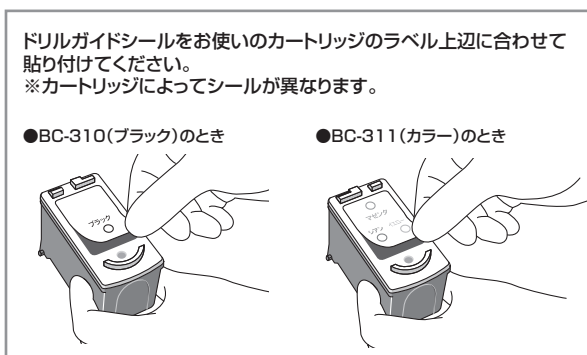

ドリルガイドシール

BC-310/311

※原寸印刷にて出力してください。(拡大・縮小を行わないでください)
印刷設定については、プリンタの取扱説明書をご覧ください。

A4 用紙出力用

※縮小印刷に注意

縮小印刷確認 →  10mm

22mm

※この印刷データは印刷時にほぼ実物大となるよう作成しておりますが、パソコン・プリンタの環境により完全な再現ができない場合があります。
正確に実物大で印刷されたかどうかを確認したい場合は、目盛を使って定規などでおはかりください。