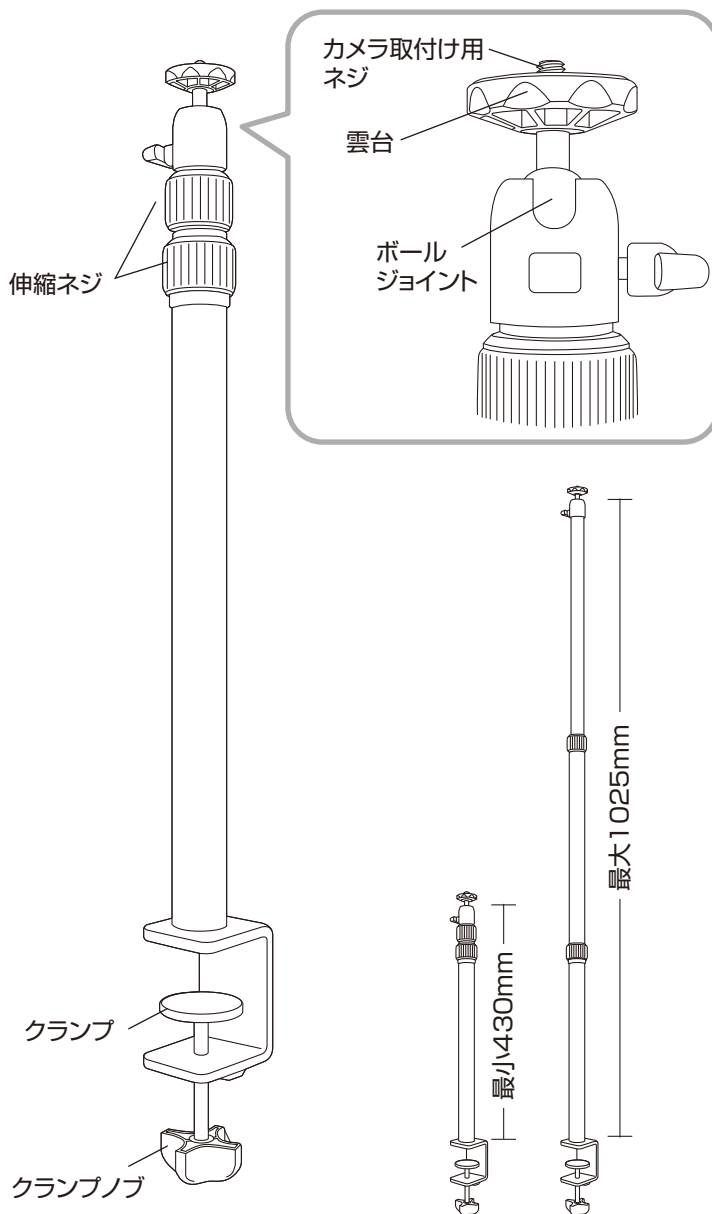

クランプ式カメラマウント (伸縮タイプ) 取扱説明書

この度は、クランプ式カメラマウント「CR-LACAM6」(以下本製品)をお買い上げいただき誠にありがとうございます。この取扱説明書では、本製品の使用方法や安全にお取り扱いいただくための注意事項を記載しています。ご使用前によくご覧ください。読み終わったあとこの取扱説明書は大切に保管してください。

最初にご確認ください

お使いになる前に、セット内容がすべて揃っているかご確認ください。万一、足りないものがありましたら、お買い求めの販売店にご連絡ください。

セット内容

- ①クランプ式カメラスタンド …………… 1台
- ②取扱説明書(本書) …………… 1部

デザイン及び仕様については改良のため予告なしに変更することがあります。本書に記載の社名及び製品名は各社の商標又は登録商標です。

サンワサプライ株式会社

1. 特長

- デスクにクランプ取付けできるカメラマウントです。
- 10~48mmの天板に取付け可能です。
- アームが伸縮可能で、430~1025mmの任意の位置で固定できます。
- アルミ素材なので、軽量でコンパクトながらも頑丈です。
- カメラだけでなく、1/4インチサイズのネジ穴のある機器や別売りのタブレットホルダーやスマホホルダーの取付けが可能です。

2. 対応機器・設置条件

- 対応機器：
1/4インチサイズのネジ穴のあるカメラ、機器など
- 耐荷重:1.5kgまで
- クランプ対応サイズ：
10~48mm

3. 各部の名称

安全にご使用いただくためのご注意(必ずお守りください)

❗ 下記項目の内容をよく理解して頂いた上で本製品を安全に正しくご使用ください。下記項目を無視して誤った扱いをすると、人への危害、財産への損害等の可能性があり、大変危険です。