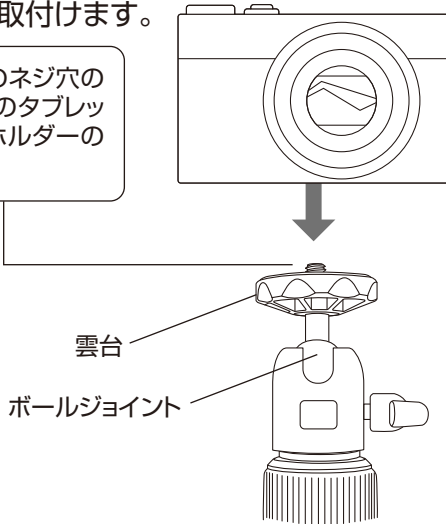

設置方法

設置場所

天板・フレーム

取付け位置を決め、必要に応じて雲台の位置・角度の調節をして不具合の有無を確認します。

設置条件

耐荷重:1.5kgまで

クランプ対応サイズ:10~48mm

1.クランプを天板にはさみます。

クランプを天板などに挟みます。

2.クランプを締め固定します。

クランプネジを回し、固定します。

3.カメラを取付けます。

雲台の取付け用ネジをカメラのネジ穴に取付けます。

1/4インチサイズのネジ穴のある機器や、別売りのタブレットホルダー・スマホホルダーの取付けも可能です。

4.アームを伸ばします。

伸縮ネジを回し、固定します。