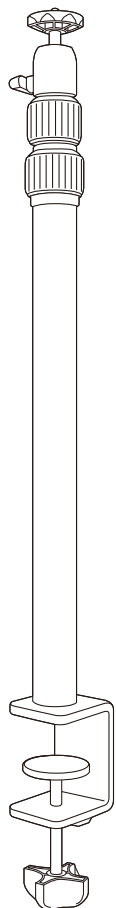

クランプ式カメラマウント (伸縮タイプ) 取扱説明書

この度は、クランプ式カメラマウント「CR-LACAM6」(以下本製品)をお買い上げいただき誠にありがとうございます。この取扱説明書では、本製品の使用方法や安全にお取り扱いいただくための注意事項を記載しています。ご使用前によくご覧ください。読み終わったあとこの取扱説明書は大切に保管してください。

最初にご確認ください

お使いになる前に、セット内容がすべて揃っているかご確認ください。万一、足りないものがありましたら、お買い求めの販売店にご連絡ください。

セット内容

- ①クランプ式カメラスタンド …………… 1台
- ②取扱説明書(本書) …………… 1部

デザイン及び仕様については改良のため予告なしに変更することがあります。本書に記載の社名及び製品名は各社の商標又は登録商標です。

サンワサプライ株式会社

1. 特長

- デスクにクランプ取付けできるカメラマウントです。
- 10~48mmの天板に取付け可能です。
- アームが伸縮可能で、430~1025mmの任意の位置で固定できます。
- アルミ素材なので、軽量でコンパクトながらも頑丈です。
- カメラだけでなく、1/4インチサイズのネジ穴のある機器や別売りのタブレットホルダーやスマホホルダーの取付けが可能です。

2. 対応機器・設置条件

- 対応機器：
1/4インチサイズのネジ穴のあるカメラ、機器など
- 耐荷重:1.5kgまで
- クランプ対応サイズ：
10~48mm

3. 各部の名称

安全にご使用いただくためのご注意(必ずお守りください)

❗ 下記項目の内容をよく理解して頂いた上で本製品を安全に正しくご使用ください。下記項目を無視して誤った扱いをすると、人への危害、財産への損害等の可能性があり、大変危険です。