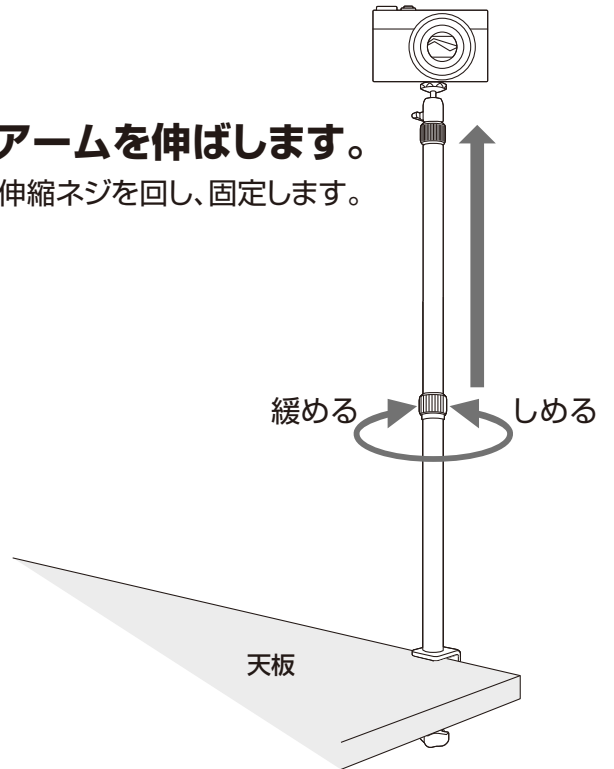

設置方法

設置場所

天板・フレーム

取付け位置を決め、必要に応じて雲台の位置・角度の調節をして不具合の有無を確認します。

設置条件

耐荷重:1.5kgまで

クランプ対応サイズ:10~48mm

1.クランプを天板にはさみます。

クランプを天板などに挟みます。

2.クランプを締め固定します。

クランプネジを回し、固定します。

3.カメラを取付けます。

雲台の取付け用ネジをカメラのネジ穴に取付けます。

1/4インチサイズのネジ穴のある機器や、別売りのタブレットホルダー・スマホホルダーの取付けも可能です。

4.アームを伸ばします。

伸縮ネジを回し、固定します。