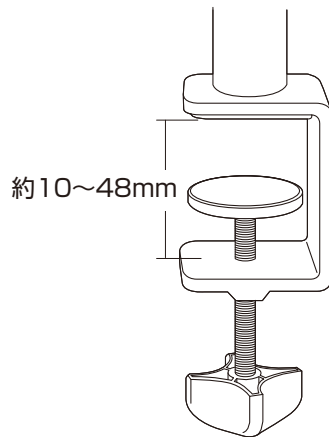

クランプ式カメラマウント (伸縮タイプ) 取扱説明書

この度は、クランプ式カメラマウント「CR-LACAM6」(以下本製品)をお買い上げいただき誠にありがとうございます。この取扱説明書では、本製品の使用方法や安全にお取り扱いいただくための注意事項を記載しています。ご使用前によくご覧ください。読み終わったあとこの取扱説明書は大切に保管してください。

最初にご確認ください

お使いになる前に、セット内容がすべて揃っているかご確認ください。万一、足りないものがありましたら、お買い求めの販売店にご連絡ください。

セット内容

- ①クランプ式カメラスタンド …………… 1台
- ②取扱説明書(本書) …………… 1部

デザイン及び仕様については改良のため予告なしに変更することがあります。本書に記載の社名及び製品名は各社の商標又は登録商標です。

サンワサプライ株式会社

1. 特長

- デスクにクランプ取付けできるカメラマウントです。
- 10~48mmの天板に取付け可能です。
- アームが伸縮可能で、430~1025mmの任意の位置で固定できます。
- アルミ素材なので、軽量でコンパクトながらも頑丈です。
- カメラだけでなく、1/4インチサイズのネジ穴のある機器や別売りのタブレットホルダーやスマホホルダーの取付けが可能です。

2. 対応機器・設置条件

- 対応機器：
1/4インチサイズのネジ穴のあるカメラ、機器など
- 耐荷重:1.5kgまで
- クランプ対応サイズ：
10~48mm

3. 各部の名称

安全にご使用いただくためのご注意(必ずお守りください)

❗ 下記項目の内容をよく理解して頂いた上で本製品を安全に正しくご使用ください。下記項目を無視して誤った扱いをすると、人への危害、財産への損害等の可能性があり、大変危険です。