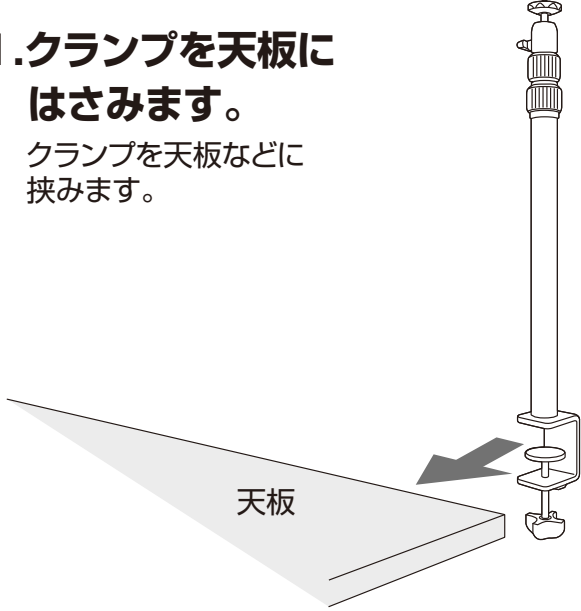

設置方法

設置場所

天板・フレーム

取付け位置を決め、必要に応じて雲台の位置・角度の調節をして不具合の有無を確認します。

設置条件

耐荷重:1.5kgまで

クランプ対応サイズ:10~48mm

1.クランプを天板にはさみます。

クランプを天板などに挟みます。

2.クランプを締め固定します。

クランプネジを回し、固定します。

3.カメラを取付けます。

雲台の取付け用ネジをカメラのネジ穴に取付けます。

1/4インチサイズのネジ穴のある機器や、別売りのタブレットホルダー・スマホホルダーの取付けも可能です。

4.アームを伸ばします。

伸縮ネジを回し、固定します。