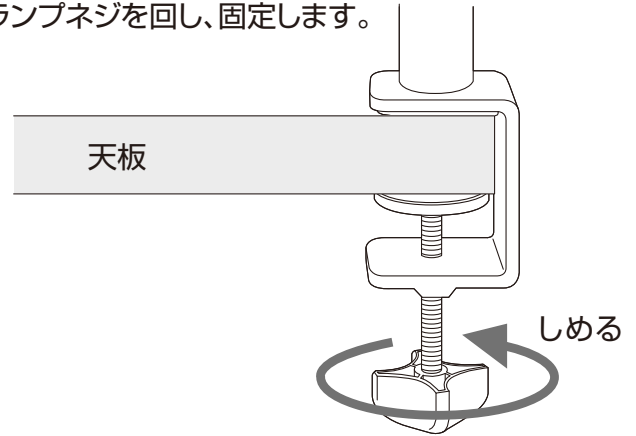

設置方法

設置場所

天板・フレーム

取付け位置を決め、必要に応じて雲台の位置・角度の調節をして不具合の有無を確認します。

設置条件

耐荷重:1.5kgまで

クランプ対応サイズ:10~48mm

1.クランプを天板にはさみます。

クランプを天板などに挟みます。

2.クランプを締め固定します。

クランプネジを回し、固定します。

3.カメラを取付けます。

雲台の取付け用ネジをカメラのネジ穴に取付けます。

1/4インチサイズのネジ穴のある機器や、別売りのタブレットホルダー・スマホホルダーの取付けも可能です。

4.アームを伸ばします。

伸縮ネジを回し、固定します。