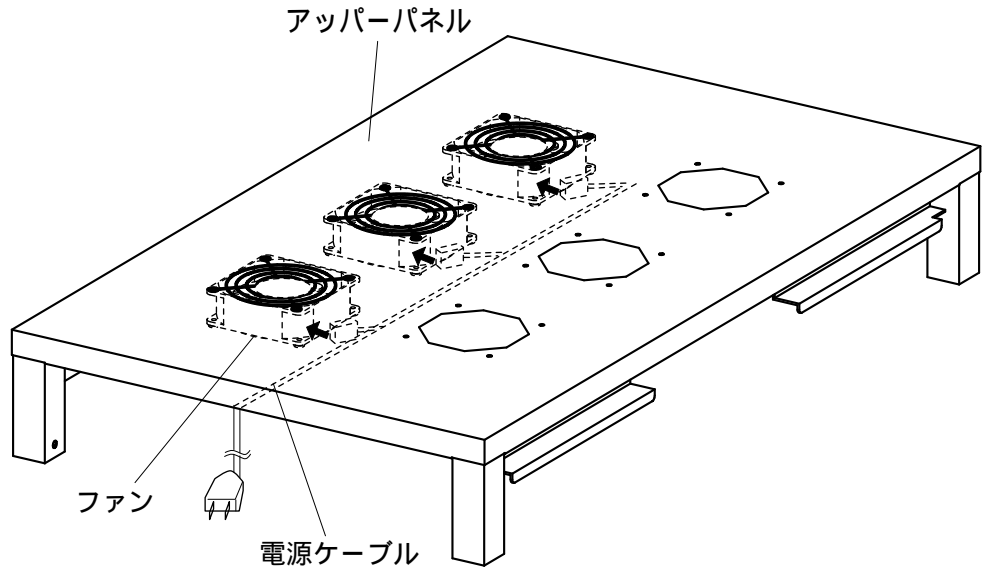

この度は、弊社製品をお買求めいただきましてありがとうございました。
 ご使用前に、製品の使い方と使用上の注意事項について書いた、説明書を
 よくお読みになり製品を末永くご使用いただくために、説明書を大切に保
 存して正しくお使い下さい。

用意していただくもの・・・
 手袋（組み立て時のケガ等を防ぐために
 必ず着用してください。）

組立て部品

電源ケーブル（コネクタ 3本仕様）
 × 1本

ワイヤステッカー × 9本

インシュロック × 9本

1

アップパネルの裏側に付いているファンのコネクタに電源ケーブルを差し込みます。ケーブルをインシュロックとワイヤステッカーを使ってアップパネルなどに貼り付けて処理します。

製品に関するお問い合わせ | 製品の品質管理には細心の注意をはらっていますが、万一、不都合な点や製品に関するお問い合わせなどございましたら、お買求めの販売店又は右記までお気軽にご相談下さい。

サンワサプライ株式会社