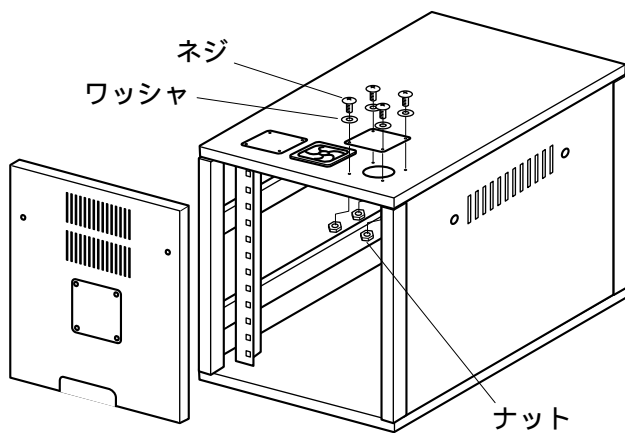

使用小部品

スクリュー (M3x 55) x 4本

ワッシャー (M3) x 4個

ナット (M3) x 4個

ファン取付け穴にパンチング穴が開いているもの

ファンのコネクターに電源コードを差し込みます。
ファンを内側に入れ外からフィルターキットに通したスクリューとワッシャー・ナットで固定します。

ファン取付け穴にプレートがネジ止めされているもの

プレートをプラスドライバーでネジを緩めてはずします。
裏側のナットが空回りする時はペンチではさんでください。