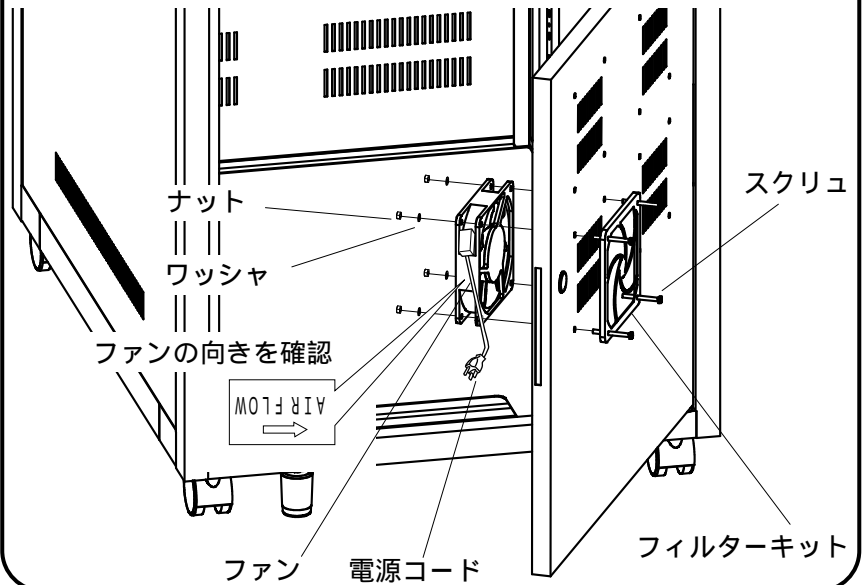

使用小部品

スクリュー (M3x 55) x 4本

ワッシャー (M3) x 4個

ナット (M3) x 4個

ファン取付け穴にパンチング穴が開いているもの

ファンのコネクターに電源コードを差し込みます。
ファンを内側に入れ外からフィルターキットに通したスクリューとワッシャー・ナットで固定します。

ファン取付け穴にプレートがネジ止めされているもの

プレートをプラスドライバーでネジを緩めてはずします。
裏側のナットが空回りする時はペンチではさんでください。

ファンのコネクターに電源コードを差し込みます。
ファンを内側に入れ外からフィルターキットに通したスクリューとワッシャー・ナットで固定します。

製品に関するお問い合わせ | 製品の品質管理には細心の注意をはらっていますが、万一、不都合な点や製品に関するお問い合わせなどございましたら、お買求めの販売店又は右記までお気軽にご相談下さい。

サンワサプライ株式会社

岡山サプライセンター / 〒700-0825 岡山市北区田町1-10-1
☎086-223-3311 FAX086-223-5123
東京サプライセンター / 〒140-8566 東京都品川区南大井6-5-8
☎03-5763-0011 FAX03-5763-0033