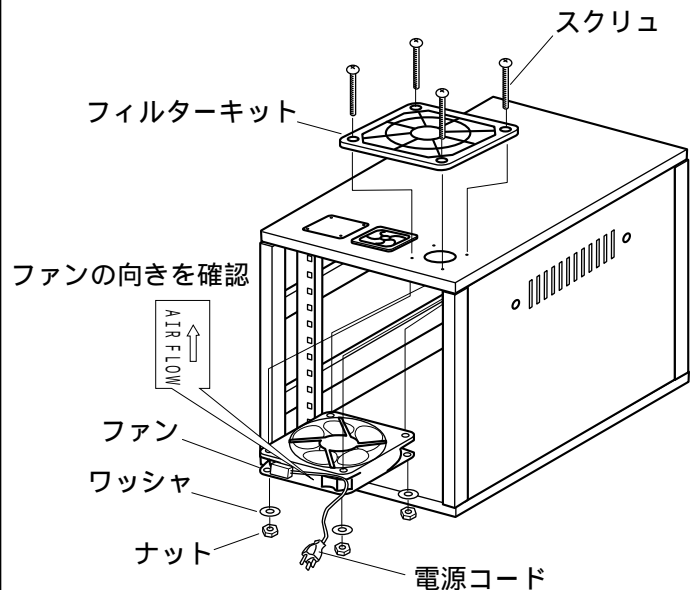

使用小部品

スクリュー (M3x 55) x 4本

ワッシャー (M3) x 4個

ナット (M3) x 4個

ファン取付け穴にパンチング穴が開いているもの

ファンのコネクターに電源コードを差し込みます。
ファンを内側に入れ外からフィルターキットに通したスクリューとワッシャー・ナットで固定します。

ファン取付け穴にプレートがネジ止めされているもの

プレートをプラスドライバーでネジを緩めてはずします。
裏側のナットが空回りする時はペンチではさんでください。

ファンのコネクターに電源コードを差し込みます。
ファンを内側に入れ外からフィルターキットに通したスクリューとワッシャー・ナットで固定します。

製品に関するお問い合わせ | 製品の品質管理には細心の注意をはらっていますが、万一、不都合な点や製品に関するお問い合わせなどございましたら、お買求めの販売店又は右記までお気軽にご相談下さい。

サンワサプライ株式会社

岡山サプライセンター / 〒700-0825 岡山市北区田町1-10-1
☎086-223-3311 FAX086-223-5123
東京サプライセンター / 〒140-8566 東京都品川区南大井6-5-8
☎03-5763-0011 FAX03-5763-0033