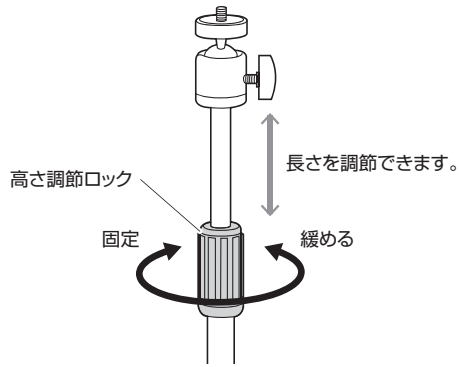

1. 特長

- 高さを調節できる卓上のWEBカメラ用スタンドです。
- 在宅ワーク・テレワークやWEB会議、動画撮影などに最適です。
- スマートフォンを取付けできるホルダー付きです。
- ボールジョイントを採用し、お好みの角度に調整できます。

2. 仕様

サイズ・重量	W115×D115×H220mm・約410g
材質	スチール、ABS樹脂
耐荷重	約660g
最高地上高	約315mm
最低地上高	約210mm
対応カメラ	1/4インチネジ対応のWEBカメラ・デジタルカメラ
対応スマートフォンサイズ	~6.5インチまでのスマートフォン (幅が約60~70mmまでの機器)

3. 各部の名称

4. スタンドの組立て方法

❗ 支柱のネジが中に落ち込んでいる場合があります。下記の方法でネジを取出してから組立ててください。

ネジの取出し方法

- (1) 高さ調整ロックを回して緩めます。
- (2) ペンや棒(別売り)などを支柱の下から入れて押し込みます。
- (3) 上からネジが出たら高さ調整ロックを締めて固定します

組立て方法

- (1) 台座に支柱を差し、回して固定します。

- (2) 固定台を支柱のネジに回して固定します。

5.高さの調節方法

高さ調節ロックを緩めると支柱の上半部分を伸ばすことができます。
お好みの高さでロックを回して固定してください。

6.WEBカメラの取付け方

1/4インチネジに対応しているWEBカメラを取付けることができます。
取付け用ネジにWEBカメラを回して固定してください。

(3)角度調節ネジを緩めて、90°横に倒すこともできます。

※スマートフォンが落下しないよう注意して取付けてください。

7.スマートフォンの取付け方