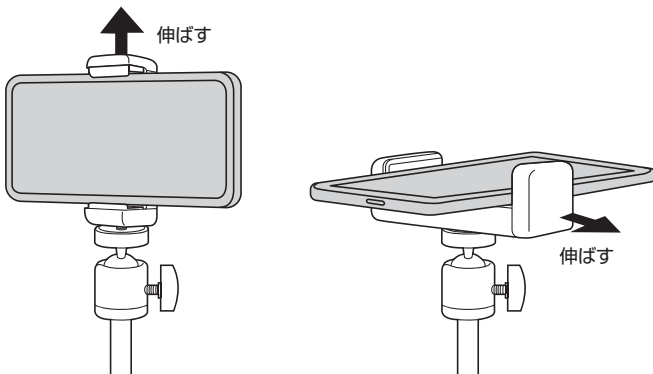

1. 特長

- 高さを調節できる卓上のWEBカメラ用スタンドです。
- 在宅ワーク・テレワークやWEB会議、動画撮影などに最適です。
- スマートフォンを取付けできるホルダー付きです。
- ボールジョイントを採用し、お好みの角度に調整できます。

2. 仕様

サイズ・重量	W115×D115×H220mm・約410g
材質	スチール、ABS樹脂
耐荷重	約660g
最高地上高	約315mm
最低地上高	約210mm
対応カメラ	1/4インチネジ対応のWEBカメラ・デジタルカメラ
対応スマートフォンサイズ	~6.5インチまでのスマートフォン (幅が約60~70mmまでの機器)

3. 各部の名称

4. スタンドの組立て方法

❗ 支柱のネジが中に落ち込んでいる場合があります。下記の方法でネジを取出してから組立ててください。

ネジの取出し方法

- (1) 高さ調整ロックを回して緩めます。
- (2) ペンや棒(別売り)などを支柱の下から入れて押し込みます。
- (3) 上からネジが出たら高さ調整ロックを締めて固定します

組立て方法

- (1) 台座に支柱を差し、回して固定します。

- (2) 固定台を支柱のネジに回して固定します。

5.高さの調節方法

高さ調節ロックを緩めると支柱の上半部分を伸ばすことができます。
お好みの高さでロックを回して固定してください。

6.WEBカメラの取付け方

1/4インチネジに対応しているWEBカメラを取付けることができます。
取付け用ネジにWEBカメラを回して固定してください。

(3)角度調節ネジを緩めて、90°横に倒すこともできます。

※スマートフォンが落下しないよう注意して取付けてください。

7.スマートフォンの取付け方

(1)スマートフォンホルダーを回して取付け用ネジに固定します。

<縦に付ける>

<横に付ける>

(2)スマートフォンホルダーにスマートフォンを固定します。

最新の情報はWEBサイトで <https://www.sanwa.co.jp/>

本製品の詳細情報はこちら!

スマホで読み込むだけで簡単にアクセス!

弊社サポートページはこちら!