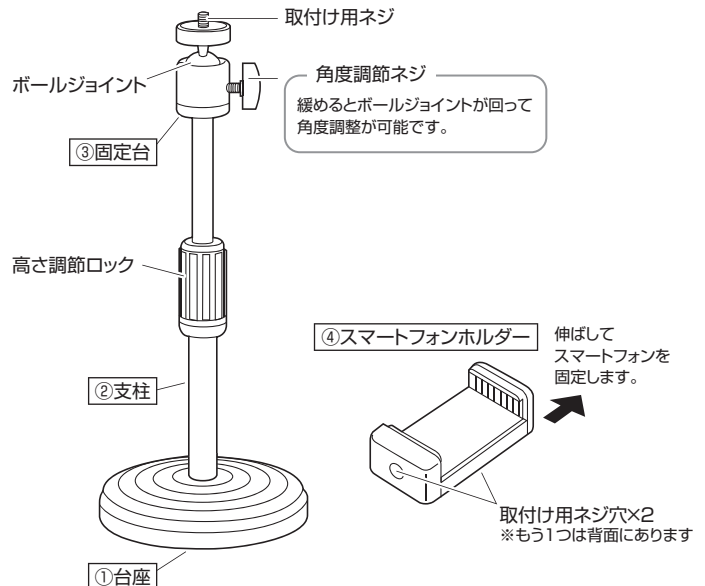

WEBカメラ用卓上スタンド (スマホホルダー付き) 取扱説明書

この度は、WEBカメラ用卓上スタンド「CMS-STN1BK」(以下本製品)をお買い上げいただき誠にありがとうございます。この取扱説明書では、本製品の使用方法や安全にお取扱いいただくための注意事項を記載しています。ご使用前によくご覧ください。読み終わったあとこの取扱説明書は大切に保管してください。

最初にご確認ください

お使いになる前に、セット内容がすべて揃っているかご確認ください。万一、足りないものがありましたら、お買い求めの販売店にご連絡ください。

セット内容

- ①台座 1台
- ②支柱 1本
- ③固定台 1個
- ④スマートフォンホルダー 1個
- ⑤取扱説明書(本書) 1部

※欠品や破損があった場合は、品番(CMS-STN1BK)と上記の番号(①~⑤)と名称(スマートフォンホルダーなど)をお知らせください。

本取扱説明書の内容は、予告なしに変更になる場合があります。最新の情報は、弊社WEBサイト(<https://www.sanwa.co.jp/>)をご覧ください。

デザイン及び仕様については改良のため予告なしに変更することがあります。本書に記載の社名及び製品名は各社の商標又は登録商標です。

サンワサプライ株式会社

⚠ 取扱い上のご注意

- ●本製品は660g(耐荷重)までの機器を取付けるように作られています。それ以上の重さの機器は取付けしないでください。
- ●ネジ等は確実に締め付けて固定してください。機器の落下・破損など、思わぬ事故を起こす場合があります。
- ●不安定な場所で使用・保管・放置しないでください。
- ●本製品の故障、またはその使用によって生じた事故や直接・間接の損害については弊社はその責を負わないものとします。あらかじめご了承ください。
- ●用途以外には使用しないでください。
- ●本製品を分解・修理・加工・改造はしないでください。
- ●お子様には本製品や付属品を触れさせないでください。
- ●本製品に強い振動や衝撃、無理な力を与えないでください。
- ●本製品を高温・多湿となる場所や、ホコリや油煙などの多い場所で使用・保管しないでください。
- ●本製品を水中で使用・保管しないでください。また、濡れた手で触れないでください。
- ●本製品のお手入れをする場合には、ベンジンやシンナーなどの揮発性有機溶剤が含まれているものは使用しないでください。

1. 特長

- ●高さを調節できる卓上のWEBカメラ用スタンドです。
- ●在宅ワーク・テレワークやWEB会議、動画撮影などに最適です。
- ●スマートフォンを取付けできるホルダー付きです。
- ●ボールジョイントを採用し、お好みの角度に調整できます。

2. 仕様

サイズ・重量	W115×D115×H220mm・約410g
材質	スチール、ABS樹脂
耐荷重	約660g
最高地上高	約315mm
最低地上高	約210mm
対応カメラ	1/4インチネジ対応のWEBカメラ・デジタルカメラ
対応スマートフォンサイズ	~6.5インチまでのスマートフォン (幅が約60~70mmまでの機器)

3. 各部の名称

4. スタンドの組立て方法

❗ 支柱のネジが中に落ち込んでいる場合があります。下記の方法でネジを取出してから組立ててください。

ネジの取出し方法

- (1) 高さ調整ロックを回して緩めます。
- (2) ペンや棒(別売り)などを支柱の下から入れて押し込みます。
- (3) 上からネジが出たら高さ調整ロックを締めて固定します

組立て方法

- (1) 台座に支柱を差し、回して固定します。

- (2) 固定台を支柱のネジに回して固定します。