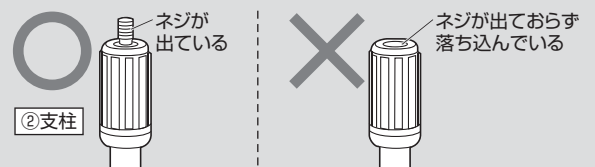

4. スタンドの組立て方法

❗ 支柱のネジが中に落ち込んでいる場合があります。下記の方法でネジを取出してから組立ててください。