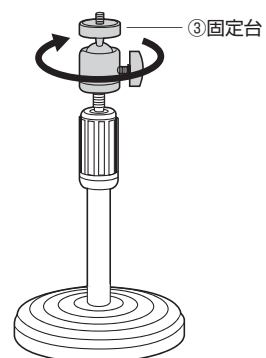

1. 特長

- 高さを調節できる卓上のWEBカメラ用スタンドです。
- 在宅ワーク・テレワークやWEB会議、動画撮影などに最適です。
- スマートフォンを取付けできるホルダー付きです。
- ボールジョイントを採用し、お好みの角度に調整できます。

2. 仕様

サイズ・重量	W115×D115×H220mm・約410g
材質	スチール、ABS樹脂
耐荷重	約660g
最高地上高	約315mm
最低地上高	約210mm
対応カメラ	1/4インチネジ対応のWEBカメラ・デジタルカメラ
対応スマートフォンサイズ	~6.5インチまでのスマートフォン (幅が約60~70mmまでの機器)

3. 各部の名称

4. スタンドの組立て方法

❗ 支柱のネジが中に落ち込んでいる場合があります。下記の方法でネジを取出してから組立ててください。

ネジの取出し方法

- (1) 高さ調整ロックを回して緩めます。
- (2) ペンや棒(別売り)などを支柱の下から入れて押し込みます。
- (3) 上からネジが出たら高さ調整ロックを締めて固定します

組立て方法

- (1) 台座に支柱を差し、回して固定します。

- (2) 固定台を支柱のネジに回して固定します。

5.高さの調節方法

高さ調節ロックを緩めると支柱の上半部分を伸ばすことができます。
お好みの高さでロックを回して固定してください。

6.WEBカメラの取付け方

1/4インチネジに対応しているWEBカメラを取付けることができます。
取付け用ネジにWEBカメラを回して固定してください。

(3)角度調節ネジを緩めて、90°横に倒すこともできます。

※スマートフォンが落下しないよう注意して取付けてください。

7.スマートフォンの取付け方