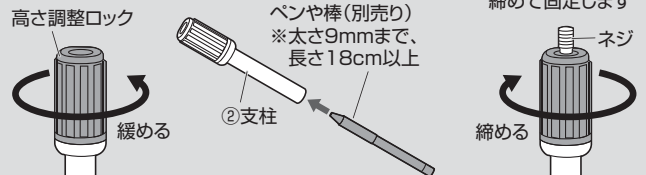

1. 特長

- 高さを調節できる卓上のWEBカメラ用スタンドです。
- 在宅ワーク・テレワークやWEB会議、動画撮影などに最適です。
- スマートフォンを取付けできるホルダー付きです。
- ボールジョイントを採用し、お好みの角度に調整できます。

2. 仕様

サイズ・重量	W115×D115×H220mm・約410g
材質	スチール、ABS樹脂
耐荷重	約660g
最高地上高	約315mm
最低地上高	約210mm
対応カメラ	1/4インチネジ対応のWEBカメラ・デジタルカメラ
対応スマートフォンサイズ	~6.5インチまでのスマートフォン (幅が約60~70mmまでの機器)

3. 各部の名称

4. スタンドの組立て方法

❗ 支柱のネジが中に落ち込んでいる場合があります。下記の方法でネジを取出してから組立ててください。

ネジの取出し方法

- (1) 高さ調整ロックを回して緩めます。
- (2) ペンや棒(別売り)などを支柱の下から入れて押し込みます。
- (3) 上からネジが出たら高さ調整ロックを締めて固定します

組立て方法

- (1) 台座に支柱を差し、回して固定します。

- (2) 固定台を支柱のネジに回して固定します。

5.高さの調節方法

高さ調節ロックを緩めると支柱の上半部分を伸ばすことができます。
お好みの高さでロックを回して固定してください。

6.WEBカメラの取付け方

1/4インチネジに対応しているWEBカメラを取付けることができます。
取付け用ネジにWEBカメラを回して固定してください。

(3)角度調節ネジを緩めて、90°横に倒すこともできます。

※スマートフォンが落下しないよう注意して取付けてください。

7.スマートフォンの取付け方