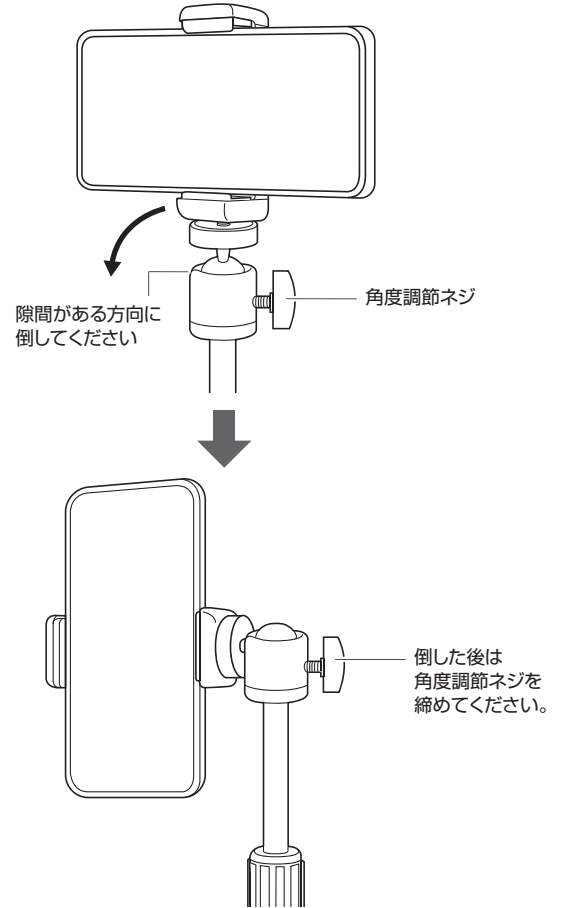

1. 特長

- 高さを調節できる卓上のWEBカメラ用スタンドです。
- 在宅ワーク・テレワークやWEB会議、動画撮影などに最適です。
- スマートフォンを取付けできるホルダー付きです。
- ボールジョイントを採用し、お好みの角度に調整できます。

2. 仕様

サイズ・重量	W115×D115×H220mm・約410g
材質	スチール、ABS樹脂
耐荷重	約660g
最高地上高	約315mm
最低地上高	約210mm
対応カメラ	1/4インチネジ対応のWEBカメラ・デジタルカメラ
対応スマートフォンサイズ	~6.5インチまでのスマートフォン (幅が約60~70mmまでの機器)

3. 各部の名称

4. スタンドの組立て方法

❗ 支柱のネジが中に落ち込んでいる場合があります。下記の方法でネジを取出してから組立ててください。

ネジの取出し方法

- (1) 高さ調整ロックを回して緩めます。
- (2) ペンや棒(別売り)などを支柱の下から入れて押し込みます。
- (3) 上からネジが出たら高さ調整ロックを締めて固定します

組立て方法

- (1) 台座に支柱を差し、回して固定します。

- (2) 固定台を支柱のネジに回して固定します。

5.高さの調節方法

高さ調節ロックを緩めると支柱の上半部分を伸ばすことができます。
お好みの高さでロックを回して固定してください。

6.WEBカメラの取付け方

1/4インチネジに対応しているWEBカメラを取付けることができます。
取付け用ネジにWEBカメラを回して固定してください。

(3)角度調節ネジを緩めて、90°横に倒すこともできます。

※スマートフォンが落下しないよう注意して取付けてください。

7.スマートフォンの取付け方

(1)スマートフォンホルダーを回して取付け用ネジに固定します。

<縦に付ける>

<横に付ける>

(2)スマートフォンホルダーにスマートフォンを固定します。

最新の情報はWEBサイトで <https://www.sanwa.co.jp/>

本製品の詳細情報はこちら!

スマホで読み込むだけで簡単にアクセス!

弊社サポートページはこちら!