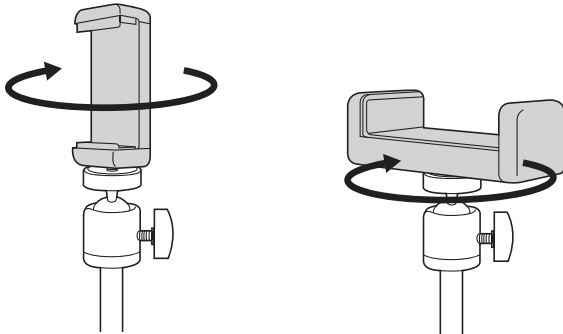

3. 各部の名称

4. スタンドの組立て方法

❗ 支柱のネジが中に落ち込んでいる場合があります。下記の方法でネジを取出してから組立ててください。

ネジの取出し方法

- (1) 高さ調整ロックを回して緩めます。
- (2) ペンや棒(別売り)などを支柱の下から入れて押し込みます。
- (3) 上からネジが出たら高さ調整ロックを締めて固定します

組立て方法

- (1) 台座に支柱を差し、回して固定します。

- (2) 固定台を支柱のネジに回して固定します。

5.高さの調節方法

高さ調節ロックを緩めると支柱の上半部分を伸ばすことができます。
お好みの高さでロックを回して固定してください。

6.WEBカメラの取付け方

1/4インチネジに対応しているWEBカメラを取付けることができます。
取付け用ネジにWEBカメラを回して固定してください。

(3)角度調節ネジを緩めて、90°横に倒すこともできます。

※スマートフォンが落下しないよう注意して取付けてください。

7.スマートフォンの取付け方

(1)スマートフォンホルダーを回して取付け用ネジに固定します。

<縦に付ける>

<横に付ける>

(2)スマートフォンホルダーにスマートフォンを固定します。

最新の情報はWEBサイトで <https://www.sanwa.co.jp/>

本製品の詳細情報はこちら!

スマホで読み込むだけで簡単にアクセス!

弊社サポートページはこちら!