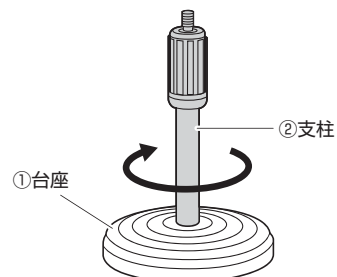

1. 特長

- 高さを調節できる卓上のWEBカメラ用スタンドです。
- 在宅ワーク・テレワークやWEB会議、動画撮影などに最適です。
- スマートフォンを取付けできるホルダー付きです。
- ボールジョイントを採用し、お好みの角度に調整できます。

2. 仕様

サイズ・重量	W115×D115×H220mm・約410g
材質	スチール、ABS樹脂
耐荷重	約660g
最高地上高	約315mm
最低地上高	約210mm
対応カメラ	1/4インチネジ対応のWEBカメラ・デジタルカメラ
対応スマートフォンサイズ	~6.5インチまでのスマートフォン (幅が約60~70mmまでの機器)

3. 各部の名称

4. スタンドの組立て方法

❗ 支柱のネジが中に落ち込んでいる場合があります。下記の方法でネジを取出してから組立ててください。

ネジの取出し方法

- (1) 高さ調整ロックを回して緩めます。
- (2) ペンや棒(別売り)などを支柱の下から入れて押し込みます。
- (3) 上からネジが出たら高さ調整ロックを締めて固定します

組立て方法

- (1) 台座に支柱を差し、回して固定します。

- (2) 固定台を支柱のネジに回して固定します。

5.高さの調節方法

高さ調節ロックを緩めると支柱の上半部分を伸ばすことができます。
お好みの高さでロックを回して固定してください。

6.WEBカメラの取付け方

1/4インチネジに対応しているWEBカメラを取付けることができます。
取付け用ネジにWEBカメラを回して固定してください。

(3)角度調節ネジを緩めて、90°横に倒すこともできます。

※スマートフォンが落下しないよう注意して取付けてください。

7.スマートフォンの取付け方