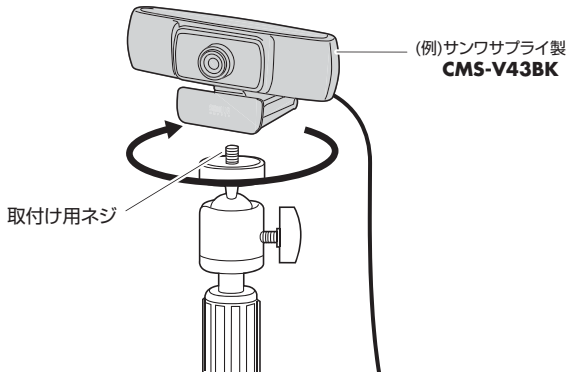

1. 特長

- 高さを調節できる卓上のWEBカメラ用スタンドです。
- 在宅ワーク・テレワークやWEB会議、動画撮影などに最適です。
- スマートフォンを取付けできるホルダー付きです。
- ボールジョイントを採用し、お好みの角度に調整できます。

2. 仕様

サイズ・重量	W115×D115×H220mm・約410g
材質	スチール、ABS樹脂
耐荷重	約660g
最高地上高	約315mm
最低地上高	約210mm
対応カメラ	1/4インチネジ対応のWEBカメラ・デジタルカメラ
対応スマートフォンサイズ	~6.5インチまでのスマートフォン (幅が約60~70mmまでの機器)

3. 各部の名称

4. スタンドの組立て方法

❗ 支柱のネジが中に落ち込んでいる場合があります。下記の方法でネジを取出してから組立ててください。

ネジの取出し方法

- (1) 高さ調整ロックを回して緩めます。
- (2) ペンや棒(別売り)などを支柱の下から入れて押し込みます。
- (3) 上からネジが出たら高さ調整ロックを締めて固定します

組立て方法

- (1) 台座に支柱を差し、回して固定します。

- (2) 固定台を支柱のネジに回して固定します。

5.高さの調節方法

高さ調節ロックを緩めると支柱の上半部分を伸ばすことができます。
お好みの高さでロックを回して固定してください。

6.WEBカメラの取付け方

1/4インチネジに対応しているWEBカメラを取付けることができます。
取付け用ネジにWEBカメラを回して固定してください。

(3)角度調節ネジを緩めて、90°横に倒すこともできます。

※スマートフォンが落下しないよう注意して取付けてください。

7.スマートフォンの取付け方