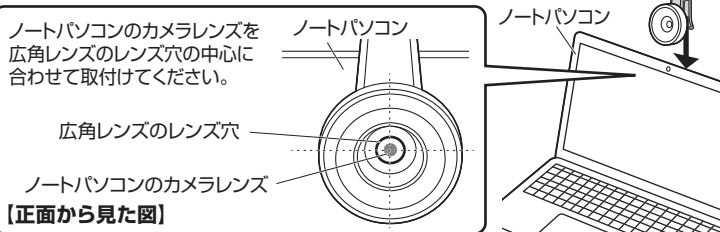

5.保証規定

- 1)保証期間内に正常な使用状態でご使用の場合に限り品質を保証しております。万一保証期間内で故障がありました場合は、弊社所定の方法で無償修理いたしますので、保証書を製品に添えてお買い上げの販売店までお持ちください。
- 2)次のような場合は保証期間内でも有償修理になります。
  - (1)保証書をご提示いただけない場合。
  - (2)所定の項目をご記入いただけない場合、あるいは字句を書き換えられた場合。
  - (3)故障の原因が取扱い上の不注意による場合。
  - (4)故障の原因がお客様による輸送・移動中の衝撃による場合。
  - (5)天変地異、ならびに公害や異常電圧その他の外部要因による故障及び損傷の場合。
  - (6)譲渡や中古販売、オークション、転売などご購入された場合。
- 3)お客様ご自身による改造または修理があったと判断された場合は、保証期間内での修理もお受けいたしかねます。
- 4)本製品の故障、またはその使用によって生じた直接、間接の損害については弊社はその責を負わないものとします。
- 5)本製品を使用中に発生したデータやプログラムの消失、または破損についての補償はいたしかねます。
- 6)本製品は医療機器、原子力設備や機器、航空宇宙機器、輸送設備や機器などの人命に関わる設備や機器、及び高度な信頼性を必要とする設備や機器やシステムなどへの組み込みや使用は意図されておりません。これらの用途に本製品を使用され、人身事故、社会的障害などが生じても弊社はいかなる責任も負いかねます。
- 7)修理で依頼品を郵送、またはご持参される場合の諸費用は、お客様のご負担となります。
- 8)保証書は再発行いたしませんので、大切に保管してください。
- 9)保証書は日本国内においてのみ有効です。

保証書	サンワサプライ株式会社
型番: CMS-LENS1BK	
お客様・お名前・ご住所・TEL	
販売店名・住所・TEL	
担当者名	
保証対象 初期不良のみ	お買い上げ年月日 年 月 日

サンワサプライ株式会社

岡山 サプライセンター 岡山県岡山市北区田町1-10-1 TEL.086-223-3311
東京 サプライセンター 東京都品川区南大井6-5-8 TEL.03-5763-0011

<https://www.sanwa.co.jp/>

CA/AI/MODaNo