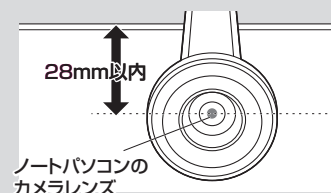

1.仕様

- 画角:最大170°
※内蔵カメラの視野角によりレンズを取付けた後の視野角は大幅に異なります。
- 製品サイズ(広角レンズ):Φ40×H21mm/約40g
- 製品サイズ(クリップ):W55×D22×H24mm/約10g

2.各部の名称とサイズ

①広角レンズ+③クリップ

【正面から見た図】

③クリップ

【横から見た図】

①広角レンズ

【正面から見た図】

【横から見た図】

3.取付け条件

- カメラの位置:
ノートパソコンの縁から28mm以内
- モニター厚:12mm以内

ノートパソコンのカメラレンズ

4.取付け方法

1 広角レンズの背面のレンズキャップを外してください。

取付け方法を動画で確認!