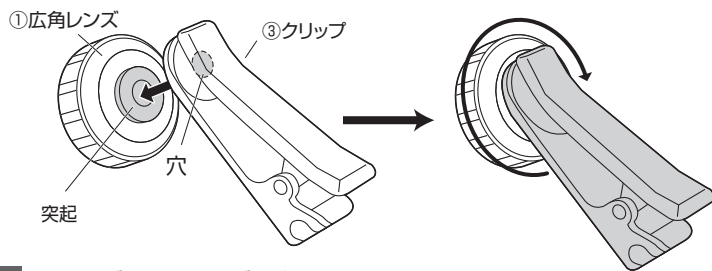

取付け方法を動画で確認!

2 広角レンズの背面の突起とクリップの穴を合わせ、回転して取付けてください。

3 広角レンズの前面のレンズカバーを外します。