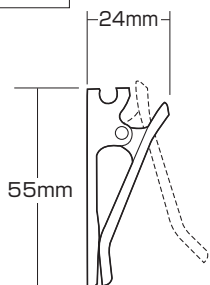

1.仕様

- 画角:最大170°
※内蔵カメラの視野角によりレンズを取付けた後の視野角は大幅に異なります。
- 製品サイズ(広角レンズ):Φ40×H21mm/約40g
- 製品サイズ(クリップ):W55×D22×H24mm/約10g

2.各部の名称とサイズ

①広角レンズ+③クリップ

【正面から見た図】

③クリップ

【横から見た図】

①広角レンズ

【正面から見た図】

【横から見た図】

3.取付け条件

- カメラの位置:
ノートパソコンの縁から28mm以内
- モニター厚:12mm以内

ノートパソコンのカメラレンズ

4.取付け方法

1 広角レンズの背面のレンズキャップを外してください。

取付け方法を動画で確認!