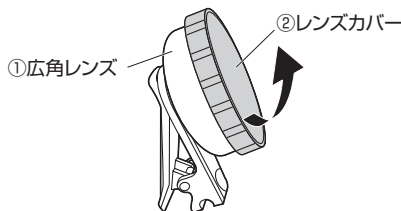

4 ノートパソコンにクリップで挟んで、広角レンズを取付けてください。