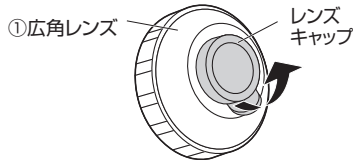

1.仕様

- 画角:最大170°
※内蔵カメラの視野角によりレンズを取付けた後の視野角は大幅に異なります。
- 製品サイズ(広角レンズ):Φ40×H21mm/約40g
- 製品サイズ(クリップ):W55×D22×H24mm/約10g

2.各部の名称とサイズ

①広角レンズ+③クリップ

【正面から見た図】

③クリップ

【横から見た図】

①広角レンズ

【正面から見た図】

【横から見た図】

3.取付け条件

- カメラの位置:
ノートパソコンの縁から28mm以内
- モニター厚:12mm以内

ノートパソコンのカメラレンズ

4.取付け方法

1 広角レンズの背面のレンズキャップを外してください。

取付け方法を動画で確認!