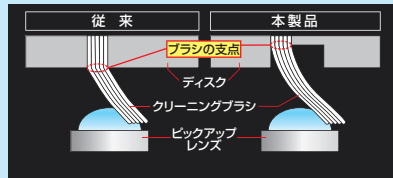

### レンズを傷つけない新構造ブラシ

従来のブラシと比べ、ブラシの支点がレンズから遠いため、レンズに与える衝撃をやわらげます。