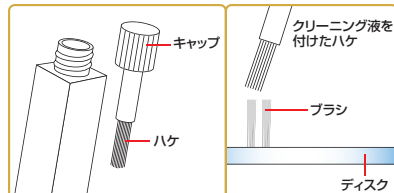

使用方法

CD-BD2W

1. 1 付属のハケでディスクのクリーニングブラシが湿る程度にクリーニング液を軽く付けてください。

※クリーニング液がディスクに垂れないように十分注意してください。垂れた場合はやさしい布で拭き取ってください。