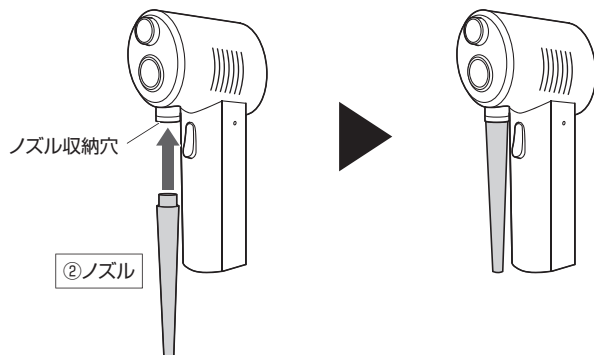

6.ノズルの収納方法

使用しない際はノズルをノズル収納穴に取付けて収納できます。

7.保証規定

1. 保証期間内に正常な使用状態でご使用の場合に限り品質を保証しております。万一保証期間内で故障がありました場合は、弊社所定の方法で無償修理いたしますので、保証書を製品に添えてお買い上げの販売店までお持ちください。
2. 次のような場合は保証期間内でも有償修理になります。
   1. 保証書をご提示いただけない場合。
   2. 所定の項目をご記入いただけない場合、あるいは字句を書き換えられた場合。
   3. 故障の原因が取扱い上の不注意による場合。
   4. 故障の原因がお客様による輸送・移動中の衝撃による場合。
   5. 天変地異、ならびに公害や異常電圧その他の外部要因による故障及び損傷の場合。
   6. 譲渡や中古販売、オークション、転売などでご購入された場合。
3. お客様ご自身による改造または修理があったと判断された場合は、保証期間内での修理もお受けいたしかねます。
4. 本製品の故障、またはその使用によって生じた直接、間接の損害については弊社はその責を負わないものとします。
5. 本製品を使用中に発生したデータやプログラムの消失、または破損についての補償はいたしかねます。
6. 本製品は医療機器、原子力設備や機器、航空宇宙機器、輸送設備や機器などの人命に関わる設備や機器、及び高度な信頼性を必要とする設備や機器やシステムなどへの組み込みや使用は意図されておりません。これらの用途に本製品を使用され、人身事故、社会的障害などが生じても弊社はいかなる責任も負いかねます。
7. 修理ご依頼品を郵送、またはご持参される場合の諸費用は、お客様のご負担となります。
8. 保証書は再発行いたしませんので、大切に保管してください。
9. 保証書は日本国内においてのみ有効です。

保証書		サンワサプライ株式会社	
型番: CD-ADE1BK	シリアルナンバー:		
お客様・お名前・ご住所・TEL			
販売店名・住所・TEL			
担当者名			
保証期間 6ヶ月		お買い上げ年月日 年 月 日	

最新の情報はWEBサイトで <https://www.sanwa.co.jp/>

本製品の詳細情報はこちら!

スマホでQRコードを読み込むだけで簡単にアクセス!

弊社サポートページはこちら!

■サポート情報 ■Q&A(よくある質問)

■ソフトウェアダウンロード ■各種対応表

など、最新情報を随時更新しています。

ご質問、ご不明な点などがありましたら、ぜひ一度弊社WEBサイトをご覧ください。

本取扱説明書の内容は、予告なしに変更になる場合があります。
最新の情報は、弊社WEBサイト(<https://www.sanwa.co.jp/>)をご覧ください。

サンワサプライ株式会社

ver.1.2

岡山サプライセンター / 〒700-0825 岡山県岡山市北区田町1-10-1 TEL.086-223-3311 FAX.086-223-5123
東京サプライセンター / 〒140-8566 東京都品川区南大井6-5-8 TEL.03-5763-0011 FAX.03-5763-0033
札幌営業所 / 〒060-0808 札幌市北区北八条西4-1-1 バストラルビルN8 TEL.011-611-3450 FAX.011-716-8990
仙台営業所 / 〒983-0852 仙台市宮城野区榴岡1-6-37 TM仙台ビル TEL.022-257-4638 FAX.022-257-4633
名古屋営業所 / 〒453-0015 名古屋市中村区権町1-6-7 カジヤマビル TEL.052-453-2031 FAX.052-453-2033
大阪営業所 / 〒532-0003 大阪市淀川区宮原4-5-36 セントラル新大阪ビル TEL.06-6395-5310 FAX.06-6395-5315
福岡営業所 / 〒812-0011 福岡市博多区博多駅前4-3-3 博多八百治ビル TEL.092-471-6721 FAX.092-471-8078