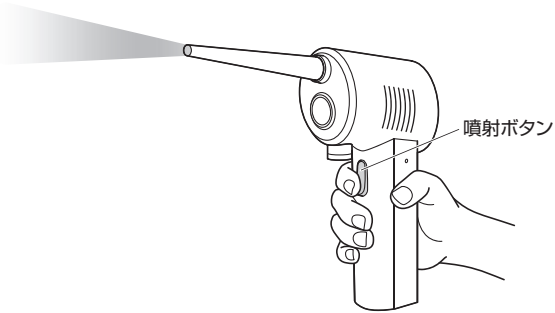

3.各部の名称とはたらき

①電動エアダスター

②ノズル

③USBケーブル

4.充電方法

- はじめてご使用になるときは、充電LEDが消灯するまで必ず充電してください。
- 必ず付属のUSBケーブルで充電してください。

- ①下図のように電動エアダスターの充電ポートに付属のUSBケーブル(Type-Cコネクタ)を接続します。
- ②パソコンやAC充電器に付属のUSBケーブル(Aコネクタ)を接続します。充電中は充電LEDが青色に点灯します。
- ③充電LEDが消灯したら充電完了です。

5.使用方法

- ①排気口に付属のノズルを差し込みます。

- ②下図のように噴射ボタンを押して使用します。

※噴射ボタンを押している間、噴射されます。

2回連続で押すと連続噴射できます。連続噴射中、もう一度押すと停止します。

LEDライトを使用する

LEDボタンの操作でLEDライトを点灯でき、暗い場所などの掃除に便利です。

動作	操作方法
点灯	LEDボタンを1回単押し
消灯	LEDライトが点灯中にLEDボタンを1回単押し