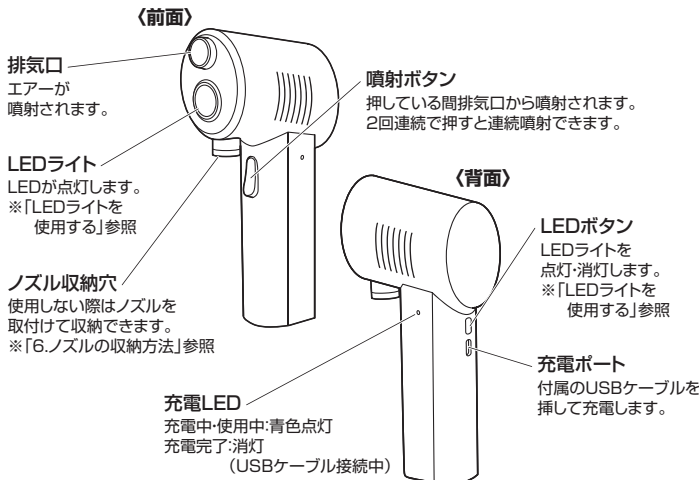

1.リサイクルについて

Li-ion

充電式電池のリサイクルにご協力ください。

本製品はリチウムイオン電池を内蔵しています。ご使用済みのリチウムイオン電池は、貴重な資源です。再利用することができますので、廃棄せず、テープなどで出力端子および入力端子をふさいだ上で、充電式電池リサイクル協力店にご持参いただくか、設置してある「充電式電池リサイクルBOX」に入れてください。充電式電池の回収・リサイクルおよびリサイクル協力店については、下記の一般社団法人JBRCのホームページを参照してください。
<https://www.jbrc.com/>

2.仕様

バッテリー	リチウムイオン電池	モーターパワー	40W
バッテリー容量	3.7V 6000mAh	モータースピード	35000rpm
充電時間	2Aの場合/約2.5時間、 1Aの場合/約5時間	LED電源	最大1W
		LED点灯時間	24時間(LEDのみ使用時)
入力	DC5V/2A	操作環境温度	0~40℃
消費電力	10W	保存温度	-20~60℃
使用可能時間	20分	相対湿度	60~70%
ノイズ	76~80dB	USBケーブル長	約1m
サイズ	W55xD94xH185mm		
重量	約320g		

3.各部の名称とはたらき

①電動エアダスター