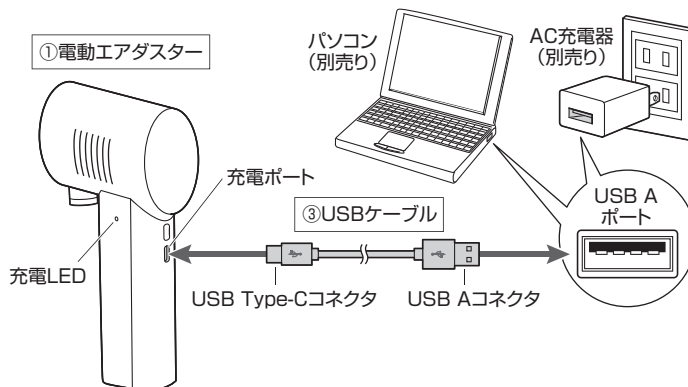

3.各部の名称とはたらき

①電動エアダスター

②ノズル

③USBケーブル

4.充電方法

- はじめてご使用になるときは、充電LEDが消灯するまで必ず充電してください。
- 必ず付属のUSBケーブルで充電してください。

- ①下図のように電動エアダスターの充電ポートに付属のUSBケーブル(Type-Cコネクタ)を接続します。
- ②パソコンやAC充電器に付属のUSBケーブル(Aコネクタ)を接続します。充電中は充電LEDが青色に点灯します。
- ③充電LEDが消灯したら充電完了です。