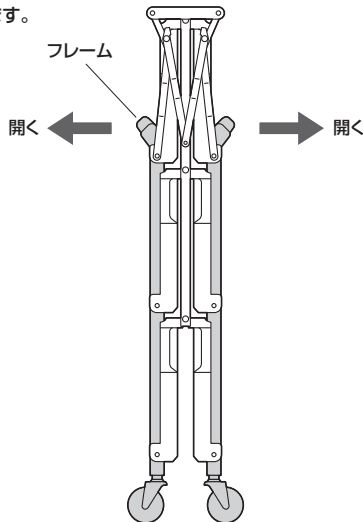

折りたたみカート3段式 取扱説明書

この度は、折りたたみカート3段式「CART-FA2GY」(以降本製品)をお買い上げいただき、誠にありがとうございます。この取扱説明書では、本製品の使用方法や安全にお取り扱いいただくための注意事項を記載しています。ご使用前によくご覧ください。読み終わったあとこの取扱説明書は大切に保管してください。

最初にご確認ください

お使いになる前に、セット内容がすべて揃っているかご確認ください。
万一、足りないものがありましたら、お買い求めの販売店にご連絡ください。

セット内容

- ①カート ..... 1個   ②取扱説明書(本書) 1部

本取扱説明書の内容は、予告なしに変更になる場合があります。
最新の情報は、弊社ウェブサイト(<https://www.sanwa.co.jp/>)をご覧ください。

デザイン及び仕様については改良のため予告なしに変更することがあります。
本書に記載の社名及び製品名は各社の商標又は登録商標です。

サンワサプライ株式会社

絵表示の意味

△ 注意 人がけがを負う可能性、または物的損害の発生が想定される内容

① 注意していただきたい内容

安全にお使いいただくためのご注意(必ずお守りください)

△ 注意

- ●本取扱説明書の内容をよく理解していただいた方以外は使用しないでください。
- ●床面、地面が傾斜している場所や不安定な場所、すべりやすい場所では本製品を使用しないでください。
- ●用途以外で使用しないでください。
- ●部品のガタつきやゆがみ、曲がり、脱落など異常がある場合は使用しないでください。
- ●必ず耐荷重(60kg)の範囲内で使用してください。
- ●本製品の可動部に手や足などを挟まないように十分ご注意ください。
- ●本製品の故障、またはその使用によって生じた直接、間接の損害については弊社はその責を負わないものとします。あらかじめご了承ください。
- ●本製品を分解・修理・加工・改造はしないでください。
- ●本製品を本製品を直射日光の当たる場所や高温・多湿となる場所、ホコリや油煙などの多い場所で使用したり、保管したりしないでください。
- ●本製品に強い振動や衝撃、無理な力を与えないでください。
- ●お子様には本製品を触れさせないでください。
- ●本製品のお手入れをする場合には、ベンジンやシンナーなどの揮発性有機溶剤が含まれているものは使用しないでください。
- ●デザイン及び仕様については改良のため予告なしに変更することがございます。
- ●棚板の上に人が乗ったり、動物を乗せたりしないでください。

1.仕様

サイズ	折りたたみ時:W215×D435×H1070mm 組立時:W665×D435×H845mm
重量	6.5kg
材質	樹脂、アルミ
耐荷重	60kg(各棚板20kg)

2.組立方法

(1)フレームを開きます。