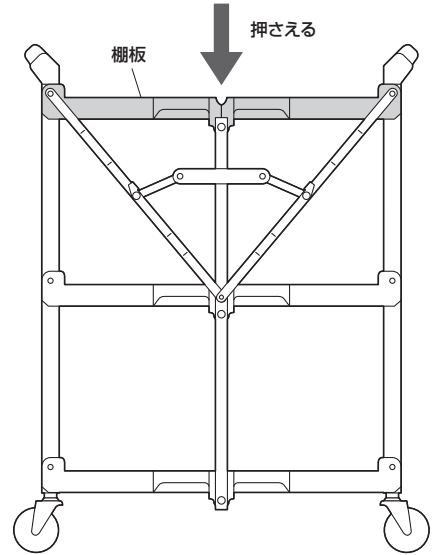

(2)棚板を押さえて、フレームを完全に開きます。

(3)ロックを押し下げて、完成です。