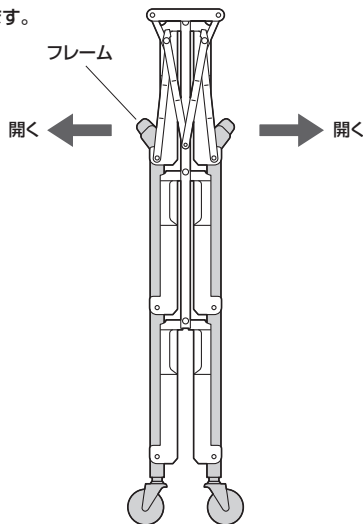

1.仕様

サイズ	折りたたみ時:W203×D500×H1350mm 組立時:W800×D500×H1035mm
重量	10.5kg
材質	樹脂、アルミ
耐荷重	135kg(各棚板45kg)

2.組立方法

(1)フレームを開きます。

(2)棚板を押さえて、フレームを完全に開きます。

(3)ロックを押し下げて、完成です。

△ 注意 △
重大な事故の原因となります。可動部に指などを挟まないように十分ご注意ください。