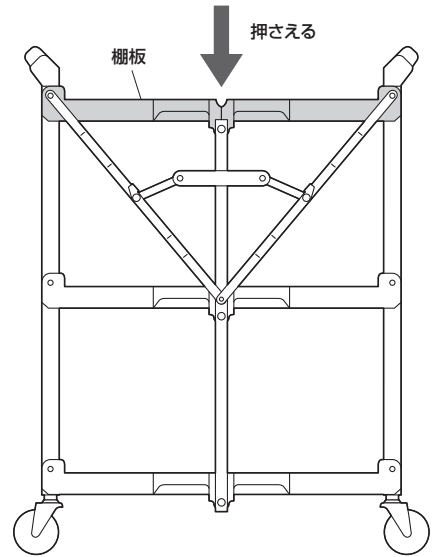

1.仕様

サイズ	折りたたみ時:W203×D500×H1350mm 組立時:W800×D500×H1035mm
重量	10.5kg
材質	樹脂、アルミ
耐荷重	135kg(各棚板45kg)

2.組立方法

(1)フレームを開きます。

(2)棚板を押さえて、フレームを完全に開きます。

(3)ロックを押し下げて、完成です。

△ 注意 △
重大な事故の原因となります。可動部に指などを挟まないように十分ご注意ください。