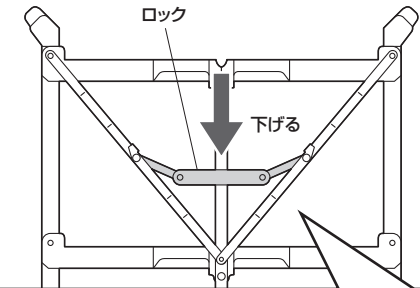

1.仕様

サイズ	折りたたみ時:W203×D500×H1350mm 組立時:W800×D500×H1035mm
重量	10.5kg
材質	樹脂、アルミ
耐荷重	135kg(各棚板45kg)

2.組立方法

(1)フレームを開きます。

(2)棚板を押さえて、フレームを完全に開きます。

(3)ロックを押し下げて、完成です。

△ 注意 △
重大な事故の原因となります。可動部に指などを挟まないように十分ご注意ください。