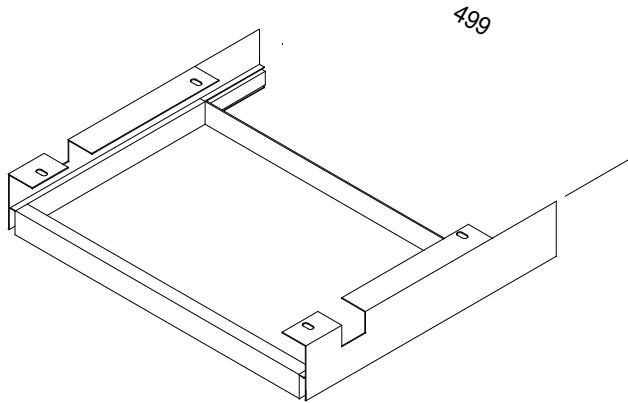

# スライダーの取付方法

CAI-KB4, (KB5)

この度は、弊社製品をお買い求めいただきましてありがとうございました。  
このデスクは組立式になっておりますので、下記の要領で組立ててください。  
パッキングケースの中には、下記の部品が入っています。

用意していただくもの・手袋（銅製ですので組立の際は必ず着用してください。）

キーボードスライダー

ボルトA (M6 × 12) × 4

六角レンチ

スライダーを引き出し、天板の所定の位置にボルトAで取付けます。