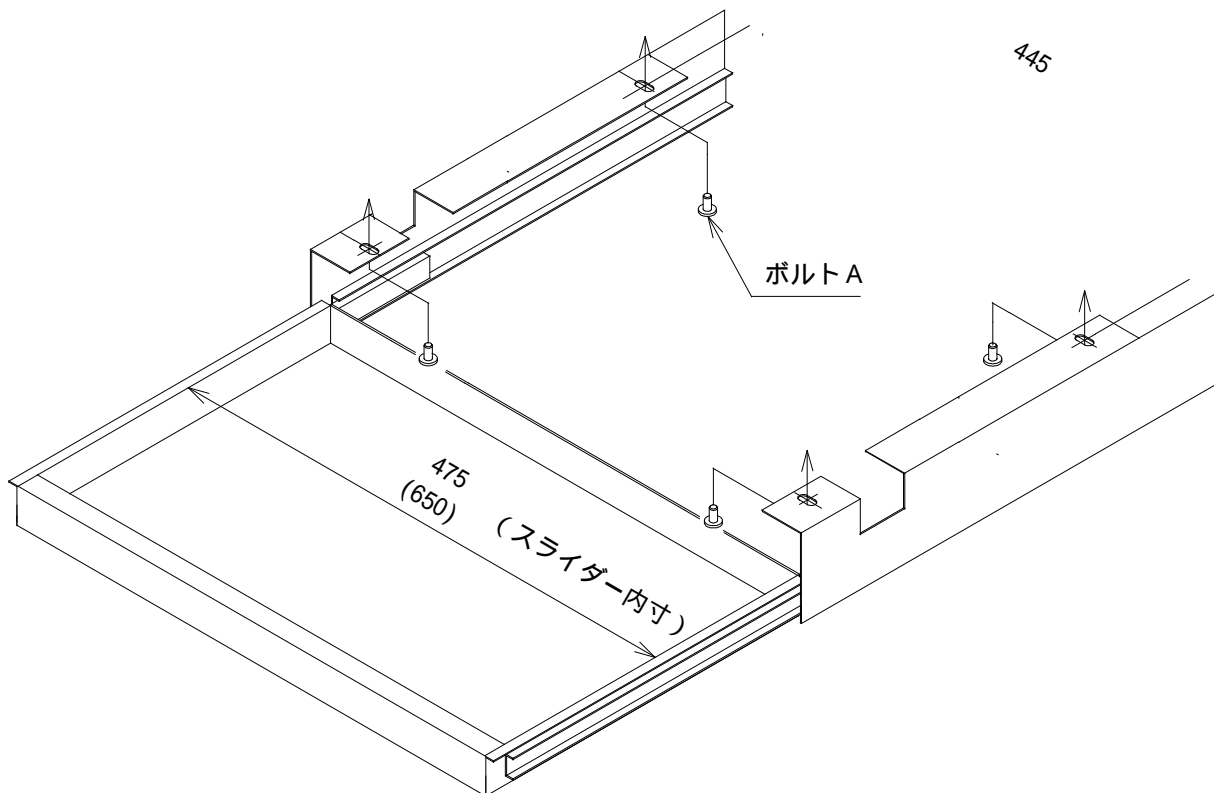

# スライダーの取付方法

CAI-KB4, (KB5)

この度は、弊社製品をお買い求めいただきましてありがとうございました。  
このデスクは組立式になっておりますので、下記の要領で組立ててください。  
パッキングケースの中には、下記の部品が入っています。

用意していただくもの・手袋（銅製ですので組立の際は必ず着用してください。）

キーボードスライダー

ボルトA (M6 × 12) × 4

六角レンチ

スライダーを引き出し、天板の所定の位置にボルトAで取付けます。