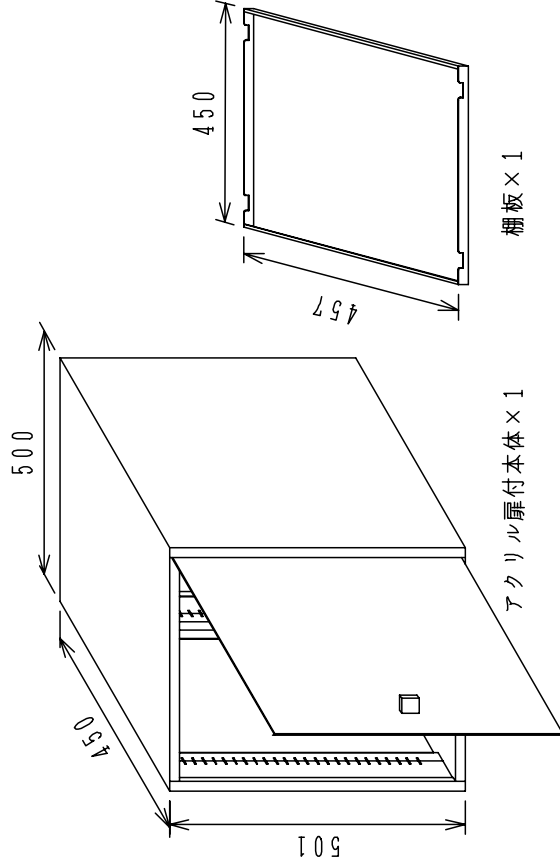

CAI-CP5 CPUボックス組立説明書

この度は、弊社製品をお買い求めいただきましてありがとうございます。このボックスは組立式になっておりますので、下記の要領で組立てて下さい。パッキングケースの中には、下記の部品が入っています。

用意していただくもの・手袋（鋼製品です）ので組立の際は必ず着用して下さい。）

ストップパーキキャスター×2

キャスター×2

1.3Mスパナ×1

アジャスター×4

棚板取付用爪 取付方法