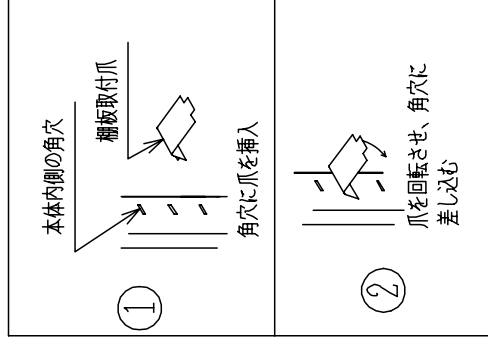

CAI-CP5 CPUボックス組立説明書

この度は、弊社製品をお買い求めいただきましてありがとうございます。このボックスは組立式になっておりますので、下記の要領で組立てて下さい。パッキングケースの中には、下記の部品が入っています。

用意していただくもの・手袋（鋼製品です）ので組立の際は必ず着用して下さい。）

ストップパーキキャスター×2

キャスター×2

1.3Mスパナ×1

アジャスター×4

棚板取付用爪 取付方法