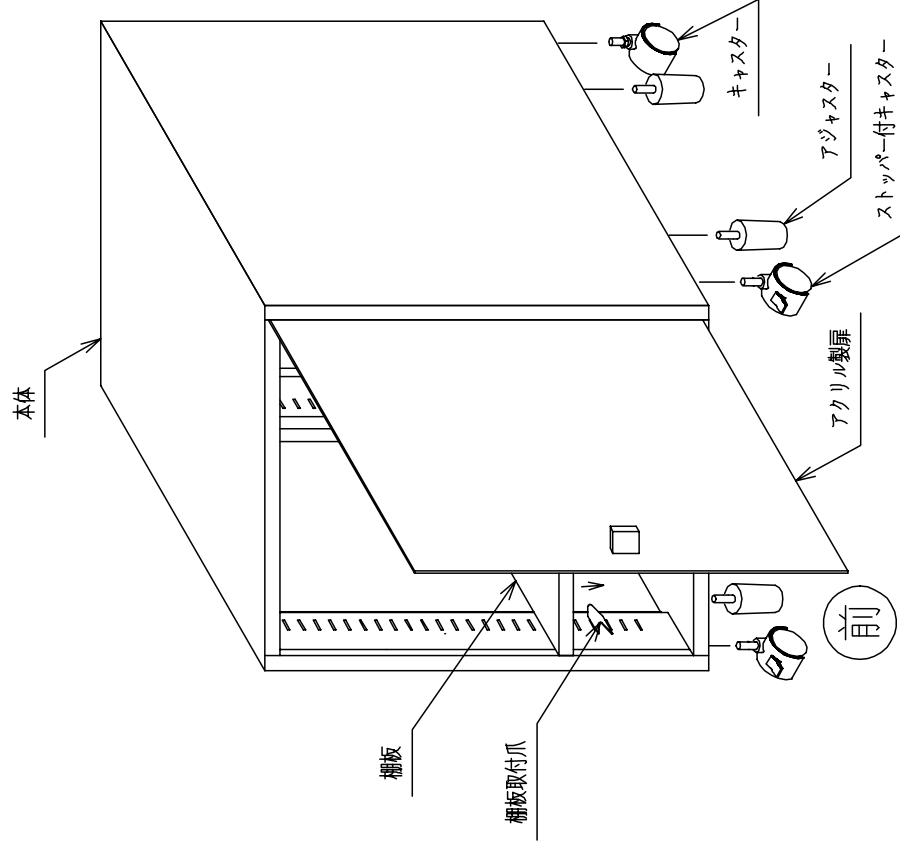

CAI-CP5 CPUボックス組立説明書

この度は、弊社製品をお買い求めいただきましてありがとうございます。このボックスは組立式になっておりますので、下記の要領で組立てて下さい。パッキングケースの中には、下記の部品が入っています。

用意していただくもの・手袋（鋼製品です）ので組立の際は必ず着用して下さい。）

ストップパーキキャスター×2

キャスター×2

1.3Mスパナ×1

アジャスター×4

棚板取付用爪 取付方法