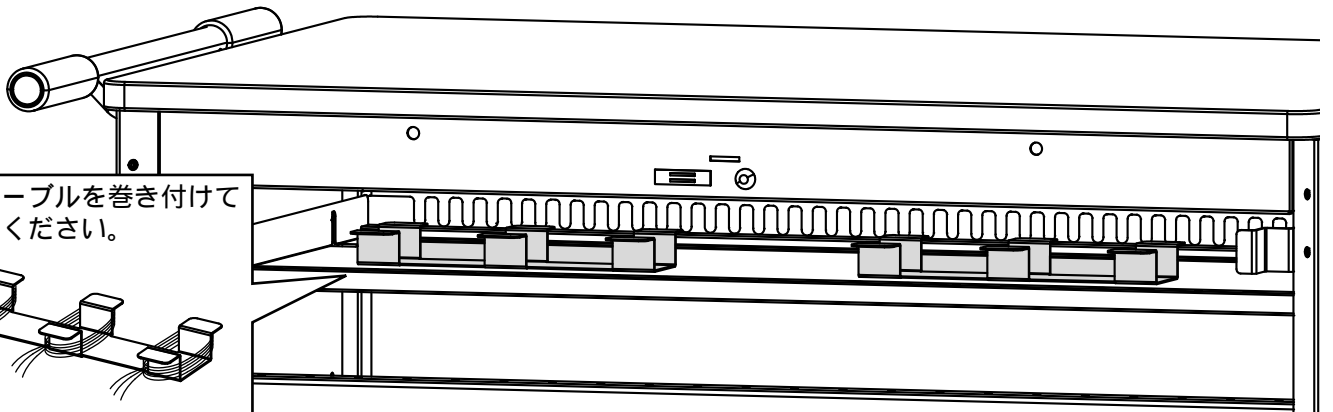

この度は、弊社製品をお買求めいただきましてありがとうございました。
ご使用前に、製品の使い方と使用上の注意事項について書いた、説明書をよくお読みになり製品を末永くご使用いただくために、説明書を大切に保存して正しくお使い下さい。

用意していただくもの・・・
手袋（組み立て時のケガ等を防ぐために必ず着用してください。）

組立て部品

ケーブルフックバー × 2個

マグネット × 4枚

1

ケーブルフックバーの裏面にマグネットを貼り付けます。

2

ケーブルトレイの上に置いて使用してください。

余ったケーブルを巻き付けて使用してください。

サンワサプライ株式会社

製品に関するお問い合わせ 製品の品質管理には細心の注意をはらっていますが、万一、不都合な点や製品に関するお問い合わせなどございましたら、お買求めの販売店又は右記までお気軽にご相談下さい。

岡山サプライセンター / 〒700-0825 岡山市北区田町1-10-1
☎086-223-3311 FAX086-223-5123
東京サプライセンター / 〒140-8566 東京都品川区南大井6-5-8
☎03-5763-0011 FAX03-5763-0033