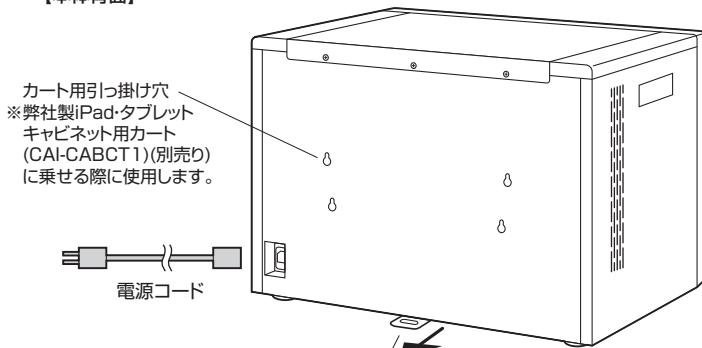

【本体背面】

サンワサプライ株式会社

岡山サプライズセンター / 〒700-0825 岡山県岡山市北区田町1-10-1
TEL.086-223-3311 FAX.086-223-5123
東京サプライズセンター / 〒140-8566 東京都品川区南大井6-5-8
TEL.03-5763-0011 FAX.03-5763-0033