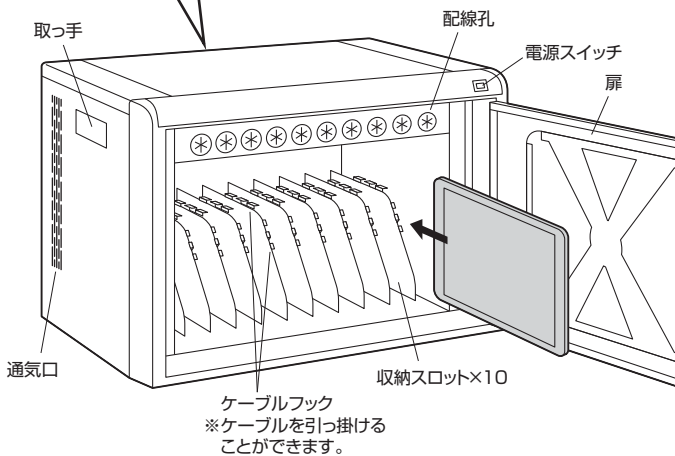

保証規定・保証書

- 1)保証期間内に正常な使用状態でご使用の場合に限り品質を保証しております。万一保証期間内で故障がありました場合は、弊社所定の方法で無償修理いたしますので、保証書を製品に添えてお買い上げの販売店までお持ちください。
- 2)次のような場合は保証期間内でも有償修理になります。
  - ①保証書をご提示いただけない場合。
  - ②所定の項目をご記入いただけない場合、あるいは字句を書き換えられた場合。
  - ③故障の原因が取扱い上の不注意による場合。
  - ④故障の原因がお客様による輸送・移動中の衝撃による場合。
  - ⑤天変地異、ならびに公害や異常電圧その他の外部要因による故障及び損傷の場合。
  - ⑥譲渡や中古販売、オークション・転売などでご購入された場合。
- 3)お客様ご自身による改造または修理があったと判断された場合は、保証期間内での修理もお受けいたしかねます。
- 4)本製品の故障、またはその使用によって生じた直接、間接の損害については弊社はその責を負わないものとします。
- 5)本製品を使用中に発生したデータやプログラムの消失、または破損についての補償はいたしかねます。
- 6)本製品は医療機器、原子力設備や機器、航空宇宙機器、輸送設備や機器などの人命に関わる設備や機器、及び高度な信頼性を必要とする設備やシステムなどへの組込みや使用は意図されておりません。これらの用途に本製品を使用され、人身事故、社会的障害などが生じても弊社はいかなる責任も負いかねます。
- 7)修理ご依頼品を郵送、またはご持参される場合の諸費用は、お客様の負担となります。
- 8)保証書は再発行いたしませんので、大切に保管してください。
- 9)保証書は日本国内においてのみ有効です。

保証書 サンワサプライ株式会社

型番	CAI-CAB44W	シリアルナンバー	
お客様	お名前		
	ご住所		
販売店	TEL		
	販売店名・住所・TEL		
保証期間	1年間	お買い上げ年月日	年 月 日

仕様

サイズ・重量	W570×D411×H408mm・20kg
定格入力	AC100-120V 50/60Hz 10A
定格出力	AC100-120V 50/60Hz 10A
対応機種	収納部W33×D380×H271mmに収納可能な重量2kgまでのノートパソコン・タブレット
収納台数	10台

※ノートパソコン・タブレットを接続・充電するケーブルは付属していません。
純正ケーブルまたは適切なケーブルをご使用ください。

使用方法

- ●電源スイッチがOFF(○側)になっていることを確認します。
- ●付属の電源コードで背面の電源ジャックとコンセントを接続します。
- ●ノートパソコン・タブレットを上部のコンセントに接続して、収納スロットに収納します。
- ●電源スイッチをONにすると本製品のコンセントに電力が供給されます。