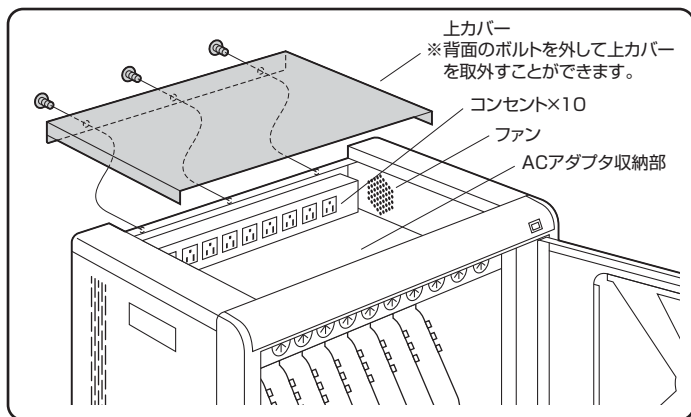

※ノートパソコン・タブレットを接続・充電するケーブルは付属していません。
純正ケーブルまたは適切なケーブルをご使用ください。

使用方法

- 電源スイッチがOFF(○側)になっていることを確認します。
- 付属の電源コードで背面の電源ジャックとコンセントを接続します。
- ノートパソコン・タブレットを上部のコンセントに接続して、収納スロットに収納します。
- 電源スイッチをONにすると本製品のコンセントに電力が供給されます。