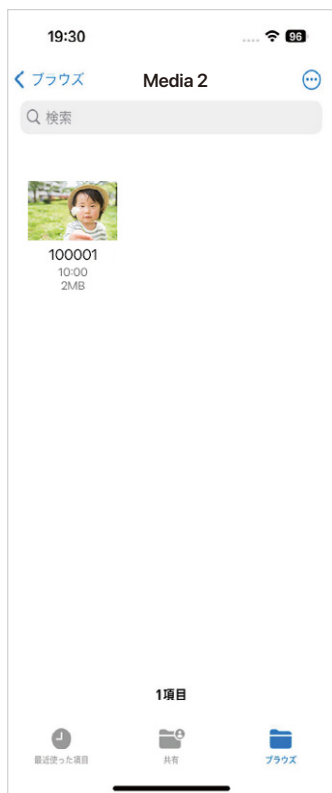

4.データはコピーされました。

サンワサプライ株式会社

ver.1.0

岡山サブライセンター/〒700-0825 岡山県岡山市北区田町1-10-1 TEL.086-223-3311 FAX.086-223-5123
東京サブライセンター/〒140-8566 東京都品川区南大井6-5-8 TEL.03-5763-0011 FAX.03-5763-0033
札幌営業所/〒060-0808 札幌市北区北八条西4-1-1 バストラルビルN8 TEL.011-611-3450 FAX.011-716-8990
仙台営業所/〒983-0852 仙台市宮城野区榴岡1-6-37 TM仙台ビル TEL.022-257-4638 FAX.022-257-4633
名古屋営業所/〒453-0014 愛知県名古屋市中村区則武1-16-18 CUBE MEIEKI TEL.052-453-2031 FAX.052-453-2033
大阪営業所/〒532-0003 大阪市淀川区宮原4-5-36 ONEST新大阪スクエア TEL.06-6395-5310 FAX.06-6395-5315
広島営業所/〒732-0828 広島県広島市南区京橋町7-1-8 新井ビル TEL.082-264-2716 FAX.082-264-2717
福岡営業所/〒812-0011 福岡市博多区博多駅前4-3-3博多八百治ビル TEL.092-471-6721 FAX.092-471-8078

CE/AE/MZ