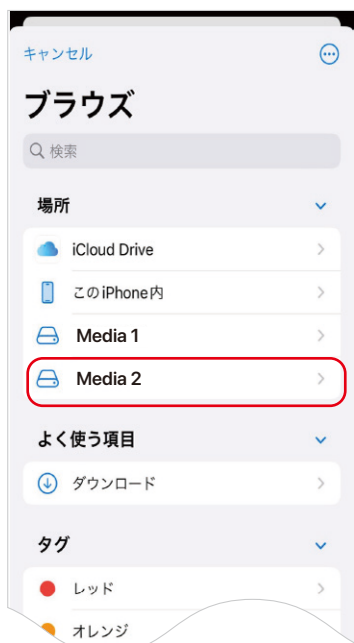

USB PD充電対応 Type-Cカードリーダー 取扱説明書

iPad・iPhone

●メディア同士でコピーする

1.メディアが2枚挿入されていることを確認してください。

2. Media 1 をタップします。
メディア内のデータが表示されます。

2. 右上の「…」をタップします。
表示されたメニュー内の「選択」をタップします。

3. コピーするファイルをタップします。
赤枠のフォルダマークをタップします。

2.「Media2」をタップします。