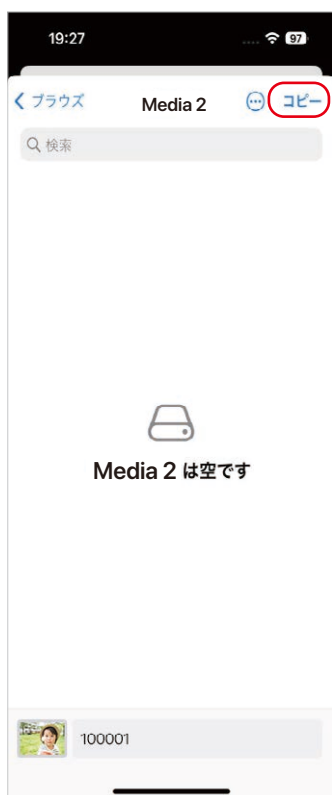

3.「Media2」を開き、コピーをタップします。