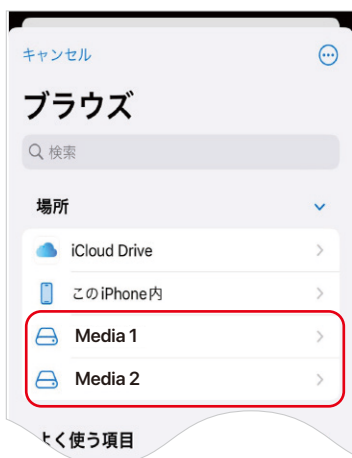

USB PD充電対応 Type-Cカードリーダー 取扱説明書

iPad・iPhone

●メディア同士でコピーする

1.メディアが2枚挿入されていることを確認してください。

2. Media 1 をタップします。
メディア内のデータが表示されます。

2. 右上の「…」をタップします。
表示されたメニュー内の「選択」をタップします。

3. コピーするファイルをタップします。
赤枠のフォルダマークをタップします。

2.「Media2」をタップします。