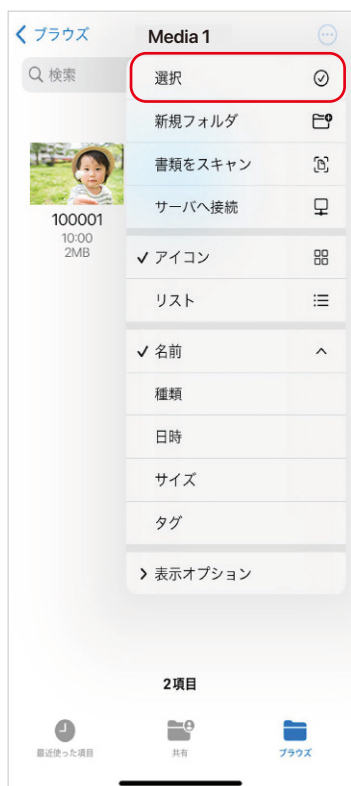

USB PD充電対応 Type-Cカードリーダー 取扱説明書

iPad・iPhone

●メディア同士でコピーする

1.メディアが2枚挿入されていることを確認してください。

2. Media 1 をタップします。
メディア内のデータが表示されます。

2. 右上の「…」をタップします。
表示されたメニュー内の「選択」をタップします。

3. コピーするファイルをタップします。
赤枠のフォルダマークをタップします。

2.「Media2」をタップします。