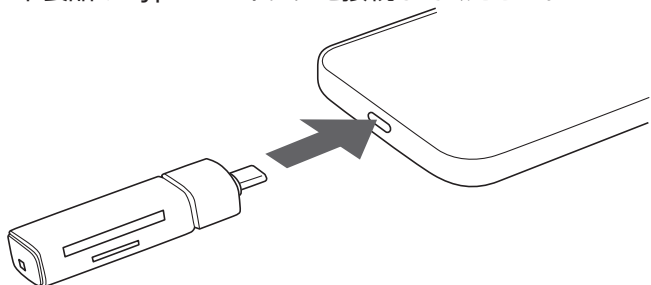

### 2.iPad・iPhoneに接続する。

1.iPad・iPhoneのType-Cポートに  
本製品のType-Cコネクタを接続してください。

2.自動的に認識されます。

これで本製品とiPad・iPhoneの接続は完了しました。