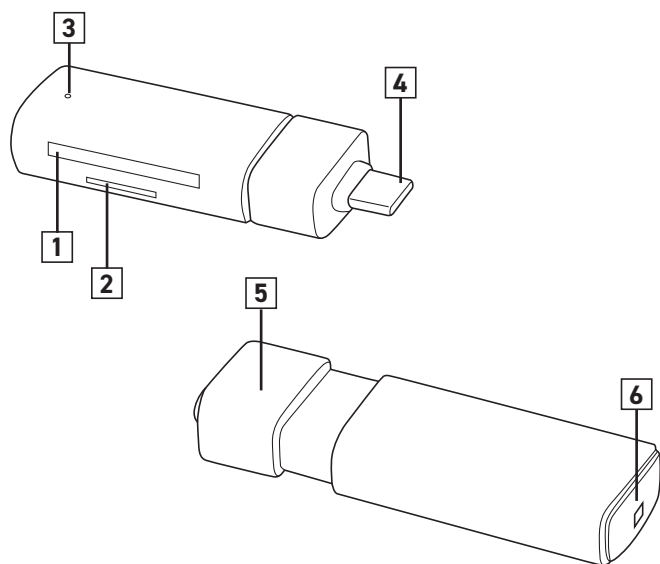

3.各部の名称とはたらき

1 SDカードスロット

2 microSDカードスロット

3 LEDランプ

メモ리카ードを挿入すると点滅し、認識すると点灯します。
読み書きすると、点滅します。

4 Type-Cコネクタ

パソコンのType-Cポートに接続します。