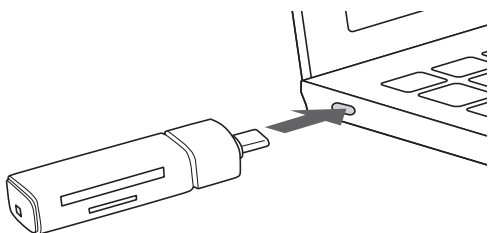

1.パソコンを起動する。

2.パソコンに接続する。

- 1.パソコンのType-Cポートに
  本製品のType-Cコネクタを接続してください。

3.メディアを挿入する。

- 1.本製品のスロットに、メディアを正しい向きで挿入します。
- 2.本製品にメディアを挿入すると、
  デスクトップにアイコンが表示されます。