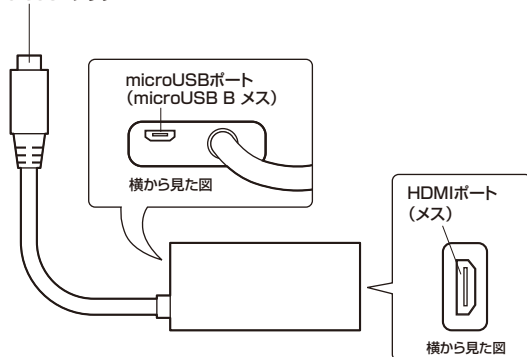

HDMI-microUSB変換アダプタ(TVリモコン対応) 取扱説明書

AD-HD12MH

誤った取り扱いをするとやけどや火災の原因になります。

安全に使用していただくために重要なことがらが書かれています。設置やご使用開始の前に以下の内容を必ずお読みください。

取扱い上の注意

- ケーブルを抜き差しする時には、ケーブルを引っ張らず、必ずコネクタ部(プラグ)を持ってください。
- プラグ、コネクタには“向き”があります。プラグを差し込むときには向きを良く確認してください。
- 本製品を抜き差しする時には必ずコネクタ部分を持ち、無理な力を加えないでください。ケーブル部分を引っ張ったり、無理な力を加えると破損や故障の原因となります。
- 本製品と各機器を接続する際には各機器の取扱説明書をよく読んでから行ってください。
- 濡れた手で本製品の接続や取外しを行わないでください。
- 水や飲料水、ペットの尿などで濡らさないでください。
- 高温、多湿な場所では使用しないでください。
- 火のそばや直射日光の当たる場所、炎天下の車内など、高温の場所で使用・保管・放置しないでください。
- 電子レンジなどの加熱調理機器や高圧容器に入れないでください。
- 本製品を家具で踏んだり、扉ではさんだりしないでください。
- 本製品を分解したり、加工したりしないでください。
- 強い衝撃を与えたり、投げ付けたりしないでください。
- ケーブル部の被覆が傷ついたり、コネクタ部がぐらつくなどの異常がある場合には使用を中止し、新しい製品を使用してください。
- 子供が使用する場合には、保護者が取り扱い方を教えてください。また使用中においても、指示どおりに使用しているか確認してください。
- 乳幼児の手の届かない場所に保管してください。
- 本製品は屋内用です。

⚠出力電圧が異なるACアダプタを接続した場合、本製品および、接続した機器が誤動作、故障、加熱、発煙、発火する恐れがあります。また、極端に定格出力電流の大きなACアダプタを接続して使用すると、microUSBやHDMIのコネクタ・本製品内に規格外の電流が流れる場合があります。本製品および、接続した機器が故障、加熱、発煙、発火する恐れがあります。

⚠必ずHDMI規格対応のスマートフォン・機器を接続してください。規格外の製品を接続した場合、本製品ならびにACアダプタ/パソコン、接続したスマートフォン、HDMI端子に接続した機器が故障、加熱、発煙、発火する恐れがあります。

各部の名称

microUSBプラグ

使用方法

- ①HDMIケーブルのプラグを本製品のHDMIポート(メス)に差し込みます。
- ②HDMIケーブルのもう一方のプラグをテレビ・ディスプレイのHDMIポート(メス)に差し込みます。
- ③スマートフォンの充電用ACアダプタのプラグ(microUSB)を、本製品のmicroUSBポート(microUSB B メス)に差し込みます。

⚠充電に使用するACアダプタはスマートフォン純正のACアダプタを使用してください。それ以外のものを使用されると、スマートフォンや本製品の故障の原因となります。