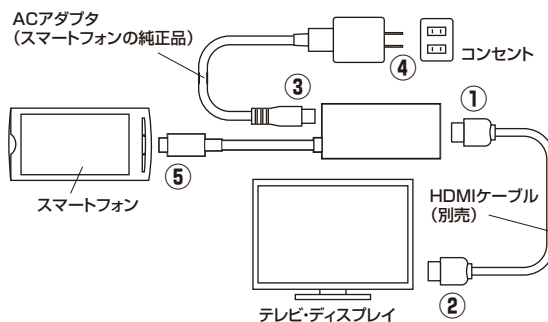

使用方法

- ①HDMIケーブルのプラグを本製品のHDMIポート(メス)に差し込みます。
- ②HDMIケーブルのもう一方のプラグをテレビ・ディスプレイのHDMIポート(メス)に差し込みます。
- ③スマートフォンの充電用ACアダプタのプラグ(microUSB)を、本製品のmicroUSBポート(microUSB B メス)に差し込みます。

⚠充電に使用するACアダプタはスマートフォン純正のACアダプタを使用してください。それ以外のものを使用されると、スマートフォンや本製品の故障の原因となります。

- ④ACアダプタの電源プラグをコンセントに差し込みます。
- ⑤microUSBプラグを携帯電話の外部接続端子(microUSB)に差し込みます。
- ⑥スマートフォンの画面がテレビ画面に表示されます。

※HDMIケーブル接続、テレビへの接続、給電接続を終えてから、最後にスマートフォンと接続してください。

※TVリモコン機能に対応したスマートフォンとテレビとの組み合わせで、ご使用いただくとテレビ用のリモコンでスマートフォンの操作を行うことができます。(操作できる内容はスマートフォンやテレビ、アプリケーションソフトによって異なります。またスマートフォンやテレビの機種によってはこの機能が使えない場合があります。)

※映像や音声は再生されない場合は、スマートフォンの電源を切り、再起動を行うことで解決する場合があります。