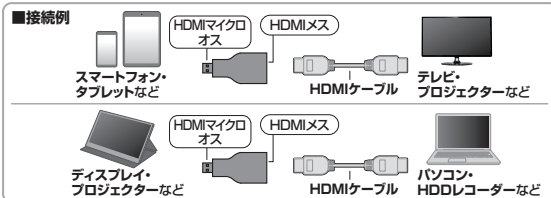

HDMI変換アダプタ AD-HD09MCK (マイクロHDMI)

HDMIオスコネクタをマイクロHDMIオスコネクタに変換するアダプタ。

●HDMIケーブルをHDMIマイクロコネクタ搭載機器に接続できる変換アダプタ

専用のマイクロHDMIケーブルがなくても、お手持ちの標準HDMIケーブルと本製品でスマートフォン・タブレットなどとテレビを接続できます。外出先などで撮影したスマートフォンのハイビジョン映像と音声をケーブルと本製品だけでテレビに出力することができます。

■コネクタ形状：HDMIマイクロオス—HDMIメス(HDMIタイプDオス—HDMIタイプAメス)

■対応機種：

<機器>HDMIマイクロ端子(HDMIタイプDメスコネクタ)を持つ、スマートフォン、タブレット、デジタルカメラ、パソコン、ディスプレイ、プロジェクターなど
<ケーブル>HDMIコネクタ(HDMIタイプAオス)を持つHDMIケーブル

最新情報は
こちら

HDMI、HDMIロゴ、およびHigh-Definition Multimedia Interfaceは、HDMI Licensing Administrator, Inc.の商標または登録商標です。

サンワサプライ株式会社

ver.1.0

CB/AE/KSDaU

誤った取扱いをするとやけどや火災などの事故、本製品やシステム、データの破損の原因になります。

安全に使用していただくために重要なことがら書かれています。設置やご使用開始の前に以下の内容を必ずお読みください。

- ※一度端子部分が曲がってしまったコネクタは使用しないでください。
- ※コネクタを接続する際は、接続の方向を確認してまっすぐ挿入してください。
- ※コネクタ部分に液体(汗や飲料水)や異物(細かいゴミやホコリ、金属片等)が付着しないよう注意してください。

取扱い上の注意

- ※ケーブルを抜き挿しする時には、ケーブルを引っ張らず、必ずコネクタ(カバー部分/黒い筐体の部分)を持ってください。
- ※プラグ、コネクタには"向き"があります。プラグを挿し込むときには向きをよく確認してください。
- ※本製品を抜き挿しする時には必ずコネクタ(カバー部分/黒い筐体の部分)を持ち、無理な力を加えないでください。ケーブル部分を引っ張ったり、無理な力を加えたと破損や故障の原因となります。
- ※本製品と各機器を接続する際には、各機器の取扱説明書をよく読んでから行ってください。
- ※濡れた手で本製品の接続や取外しを行わないでください。
- ※水や飲料水、ペットの尿などで濡らさないでください。
- ※高温、多湿な場所では使用しないでください。
- ※火のそばや直射日光の当たる場所、炎天下の車内など、高温の場所で使用・保管・放置しないでください。
- ※電子レンジなどの加熱調理機器や高圧容器に入れてください。
- ※本製品を家具で踏んだり、扉ではさんだりしないでください。
- ※本製品は振動や衝撃を避け安定した場所に設置してください。
- ※本製品を設置する時にはコネクタや機器に負荷がかからないようにしてください。
- ※本製品を振動がある場所や、不安定な場所に設置しないでください。
- ※本製品の上に物を置かないでください。傷がついたり、故障の原因となります。
- ※本製品を分解したり、加工したりしないでください。
- ※強い衝撃を与えたり、投げ付けたりしないでください。
- ※本製品のコネクタ部がぐらつくような場合には使用を中止し、新しい製品を使用してください。
- ※乳幼児の手の届かない場所に保管してください。(子供が使用する場合には、保護者が取扱方法を教えてください。また使用中においても、指示どおりに使用しているか確認してください)
- ※本製品は屋内用です。

▲本製品を使用中に発生したデータやプログラムの消失、機器の故障などにつきましては、弊社は一切の責任を負いかねます。あらかじめご了承くださいとともに、定期的にバックアップを取るなどの対策を行ってください。

※製品の安全性向上、品質改善のため、仕様・外観を予告なく変更することがあります。