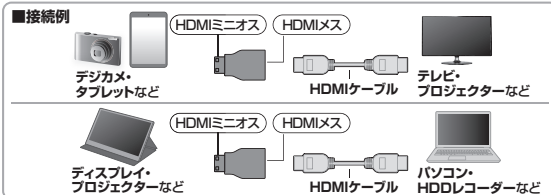

HDMI変換アダプタ (ミニHDMI) **AD-HD07MK**

HDMIオスコネクタをミニHDMIオスコネクタに変換するアダプタ。

●HDMIケーブルをデジカメなどのミニHDMI(HDMIタイプC)端子に変換するアダプタ専用のミニHDMIケーブルがなくても、お手持ちの標準HDMIケーブルと本製品でデジカメ・タブレットなどとテレビを接続できます。外出先などで撮影したデジカメのハイビジョン映像と音声をケーブルとアダプタだけでテレビに出力することができます。

■コネクタ形状：HDMIミニオスーHDMIメス(HDMIタイプCオスーHDMIタイプAメス)

■対応機種：

<機器>HDMIミニ端子(HDMIタイプCメスコネクタ)を持つデジタルカメラ、タブレット、パソコン、ディスプレイ、プロジェクターなど

<ケーブル>HDMI端子(HDMIタイプAオス)を持つHDMIケーブル

最新情報は
こちら

HDMI、HDMIロゴ、およびHigh-Definition Multimedia Interfaceは、HDMI Licensing Administrator, Inc.の商標または登録商標です。

サンワサプライ株式会社

ver.1.0

CB/AE/KSDaU

誤った取扱いをするとやけどや火災などの事故、本製品やシステム、データの破損の原因になります。

安全に使用していただくために重要なことがらが書かれています。設置やご使用開始の前に以下の内容を必ずお読みください。

- ※一度端子部分が曲がってしまったコネクタは使用しないでください。
- ※コネクタを接続する際は、接続の方向を確認してまっすぐ挿入してください。
- ※コネクタ部分に液体(汗や飲料水)や異物(細かいゴミやホコリ、金属片等)が付着しないよう注意してください。

取扱い上の注意

- ※ケーブルを抜き挿しする時には、ケーブルを引っ張らず、必ずコネクタ(カバー部分/黒い筐体の部分)を持ってください。
- ※プラグ、コネクタには"向き"があります。プラグを挿し込むときには向きをよく確認してください。
- ※本製品を抜き挿しする時には必ずコネクタ(カバー部分/黒い筐体の部分)を持ち、無理な力を加えないでください。ケーブル部分を引っ張ったり、無理な力を加えると破損や故障の原因となります。
- ※本製品と各機器を接続する際には、各機器の取扱説明書をよく読んでから行ってください。
- ※濡れた手で本製品の接続や取外しを行わないでください。
- ※水や飲料水、ペットの尿などで濡らさないでください。
- ※高温、多湿な場所では使用しないでください。
- ※火のそばや直射日光の当たる場所、炎天下の車内など、高温の場所で使用・保管・放置しないでください。
- ※電子レンジなどの加熱調理機器や高圧容器に入れてください。
- ※本製品を家具で踏んだり、扉ではさんだりしないでください。
- ※本製品は振動や衝撃を避け安定した場所に設置してください。
- ※本製品を設置する時にはコネクタや機器に負荷がかからないようにしてください。
- ※本製品を振動がある場所や、不安定な場所に設置しないでください。
- ※本製品の上に物を置かないでください。傷がついたり、故障の原因となります。
- ※本製品を分解したり、加工したりしないでください。
- ※強い衝撃を与えたり、投げ付けたりしないでください。
- ※本製品のコネクタ部がぐらつくような場合には使用を中止し、新しい製品を使用してください。
- ※乳幼児の手の届かない場所に保管してください。(子供が使用する場合には、保護者が取扱方法を教えてください。また使用中においても、指示どおりに使用しているか確認してください)
- ※本製品は屋内用です。

▲本製品を使用中に発生したデータやプログラムの消失、機器の故障などにつきましては、弊社は一切の責任を負いかねます。あらかじめご了承くださいとともに、定期的にバックアップを取るなどの対策を行ってください。

- ※製品の安全性向上、品質改善のため、仕様・外観を予告なく変更することがあります。