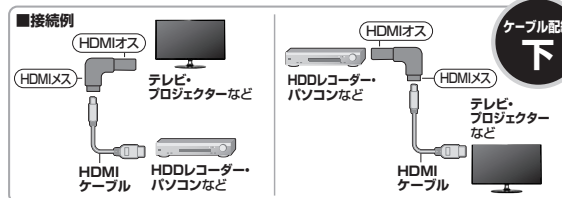

HDMIアダプタL型(下) AD-HD06LDK

HDMI機器裏側のケーブル配線をスッキリさせる HDMI L型アングル下向きアダプタ。

●HDMI端子(メスコネクタ)を下向きにするアダプタ

テレビやプロジェクターなどのAV機器のHDMI端子(メスコネクタ)を下向きに変えるL字型のアダプタです。機器裏側のスペースが狭くケーブルのコネクタが邪魔になる時にケーブルをスッキリ配線できます。ケーブルを頻繁に抜き差しするときに、機器側の端子(メスコネクタ)を保護することができます。

■コネクタ形状: HDMIオス-HDMIメス (HDMIタイプAオス-HDMIタイプAメス)

■対応機種:

<機器>HDMI端子(メスコネクタ)を持つ、ディスプレイ、テレビ、プロジェクター、ブルーレイ・DVD・HDDディスクレコーダー、チューナーAVアンプ、パソコン、ゲーム機などの機器

<ケーブル>HDMI端子(HDMIタイプAオス)を持つHDMIケーブル

最新情報は
こちら

HDMI、HDMIロゴ、およびHigh-Definition Multimedia Interfaceは、HDMI Licensing Administrator, Inc.の商標または登録商標です。

サンワサプライ株式会社

ver.1.0

CB/AE/KSDaU

誤った取扱いをするとやけどや火災などの事故、
本製品やシステム、データの破損の原因になります。

安全に使用していただくために重要なことがら書かれています。
設置やご使用開始の前に以下の内容を必ずお読みください。

- ※一度端子部分が曲がってしまったコネクタは使用しないでください。
- ※コネクタを接続する際は、接続の方向を確認してまっすぐ挿入してください。
- ※コネクタ部分に液体(汗や飲料水)や異物(細かいゴミやホコリ、金属片等)が付着しないよう注意してください。

取扱い上の注意

- ※ケーブルを抜き挿しする時には、ケーブルを引っ張らず、必ずコネクタ(カバー部分/黒い筐体の部分)を持ってください。
- ※プラグ、コネクタには"向き"があります。プラグを挿し込むときには向きをよく確認してください。
- ※本製品を抜き挿しする時には必ずコネクタ(カバー部分/黒い筐体の部分)を持ち、無理な力を加えないでください。ケーブル部分を引っ張ったり、無理な力を加えると破損や故障の原因となります。
- ※本製品と各機器を接続する際には、各機器の取扱説明書をよく読んでから行ってください。
- ※濡れた手で本製品の接続や取外しを行わないでください。
- ※水や飲料水、ペットの尿などで濡らさないでください。
- ※高温、多湿な場所では使用しないでください。
- ※火のそばや直射日光の当たる場所、炎天下の車内など、高温の場所で使用・保管・放置しないでください。
- ※電子レンジなどの加熱調理機器や高圧容器に入れてください。
- ※本製品を家具で踏んだり、扉ではさんだりしないでください。
- ※本製品は振動や衝撃を避け安定した場所に設置してください。
- ※本製品を設置する時にはコネクタや機器に負荷がかからないようにしてください。
- ※本製品を振動がある場所や、不安定な場所に設置しないでください。
- ※本製品の上に物を置かないでください。傷がついたり、故障の原因となります。
- ※本製品を分解したり、加工したりしないでください。
- ※強い衝撃を与えたり、投げ付けたりしないでください。
- ※本製品のコネクタ部がぐらつくような場合には使用を中止し、新しい製品を使用してください。
- ※乳幼児の手の届かない場所に保管してください。(子供が使用する場合には、保護者が取扱方法を教えてください。また使用中においても、指示どおりに使用しているか確認してください)
- ※本製品は屋内用です。

本製品を使用中に発生したデータやプログラムの消失、機器の故障などにつきましては、弊社は一切の責任を負いかねます。あらかじめご了承くださいとともに、定期的にバックアップを取るなどの対策を行ってください。

- ※製品の安全性向上、品質改善のため、仕様・外観を予告なく変更することがあります。