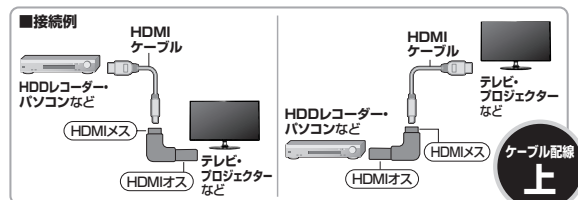

HDMIアダプタL型(上) AD-HD05LUK

HDMI機器裏側のケーブル配線をスッキリさせる HDMI L型アングル向きアダプタ。

●HDMI端子(メスコネクタ)を上向きにするアダプタ

テレビやプロジェクターなどのAV機器のHDMI端子(メスコネクタ)を上向きに変えるL字型のアダプタです。機器裏側のスペースが狭くケーブルのコネクタが邪魔になる時にケーブルをスッキリ配線できます。ケーブルを頻繁に抜き差しするときに、機器側の端子(メスコネクタ)を保護することができます。

■コネクタ形状：HDMIオス-HDMIメス (HDMIタイプAオス-HDMIタイプAメス)

■対応機種：

<機器>HDMI端子(メスコネクタ)を持つ、ディスプレイ、テレビ、プロジェクター、ブルーレイ・DVD・HDDディスクレコーダー、チューナーAVアンプ、パソコン、ゲーム機などの機器

<ケーブル>HDMI端子(HDMIタイプAオス)を持つHDMIケーブル

最新情報は
こちら

HDMI、HDMIロゴ、およびHigh-Definition Multimedia Interfaceは、HDMI Licensing Administrator, Inc.の商標または登録商標です。

サンワサプライ株式会社

ver.1.0

CB/AE/KSDaU

誤った取扱いをするとやけどや火災などの事故、
本製品やシステム、データの破損の原因になります。

安全に使用していただくために重要なことがらが書かれています。
設置やご使用開始の前に以下の内容を必ずお読みください。

- ※一度端子部分が曲がってしまったコネクタは使用しないでください。
- ※コネクタを接続する際は、接続の方向を確認してまっすぐ挿入してください。
- ※コネクタ部分に液体(汗や飲料水)や異物(細かいゴミやホコリ、金属片等)が付着しないよう注意してください。

取扱い上の注意

- ※ケーブルを抜き挿しする時には、ケーブルを引っ張らず、必ずコネクタ(カバー部分/黒い筐体の部分)を持ってください。
- ※プラグ、コネクタには"向き"があります。プラグを挿し込むときには向きをよく確認してください。
- ※本製品を抜き挿しする時には必ずコネクタ(カバー部分/黒い筐体の部分)を持ち、無理な力を加えないでください。ケーブル部分を引っ張ったり、無理な力を加えると破損や故障の原因となります。
- ※本製品と各機器を接続する際には、各機器の取扱説明書をよく読んでから行ってください。
- ※濡れた手で本製品の接続や取外しを行わないでください。
- ※水や飲料水、ペットの尿などで濡らさないでください。
- ※高温、多湿な場所では使用しないでください。
- ※火のそばや直射日光の当たる場所、炎天下の車内など、高温の場所で使用・保管・放置しないでください。
- ※電子レンジなどの加熱調理機器や高圧容器に入れてください。
- ※本製品を家具で踏んだり、扉ではさんだりしないでください。
- ※本製品は振動や衝撃を避け安定した場所に設置してください。
- ※本製品を設置する時にはコネクタや機器に負荷がかからないようにしてください。
- ※本製品を振動がある場所や、不安定な場所に設置しないでください。
- ※本製品の上に物を置かないでください。傷がついたり、故障の原因となります。
- ※本製品を分解したり、加工したりしないでください。
- ※強い衝撃を与えたり、投げ付けたりしないでください。
- ※本製品のコネクタ部がぐらつくような場合には使用を中止し、新しい製品を使用してください。
- ※乳幼児の手の届かない場所に保管してください。(子供が使用する場合には、保護者が取扱方法を教えてください。また使用中においても、指示どおりに使用しているか確認してください)
- ※本製品は屋内用です。

本製品を使用中に発生したデータやプログラムの消失、機器の故障などにつきましては、弊社は一切の責任を負いかねます。あらかじめご了承くださいとともに、定期的なバックアップを取るなどの対策を行ってください。

- ※製品の安全性向上、品質改善のため、仕様・外観を予告なく変更することがあります。