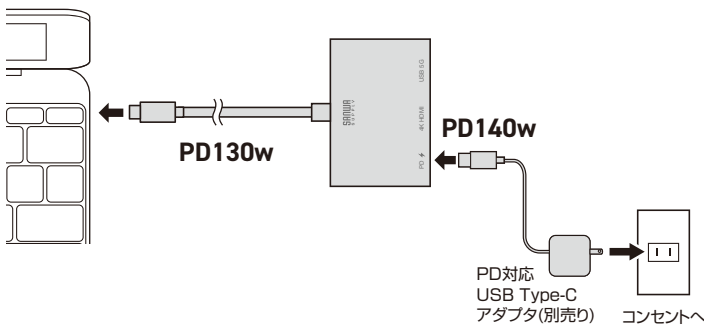

⚠ ※必ずPD対応のACアダプタを接続してください。

❗ 45W以下のACアダプタを使用する場合は、パソコンが充電モードに入らない場合があります。