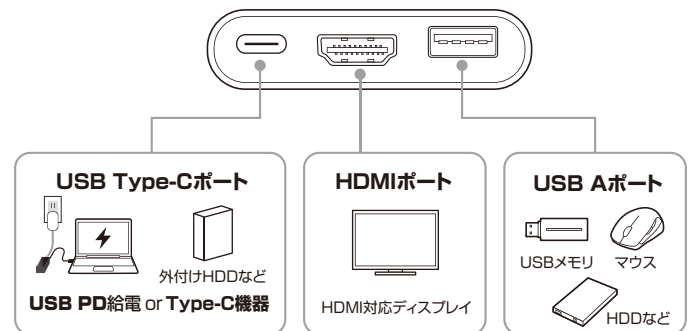

3.各部の名称とはたらき

①HDMI変換アダプタ