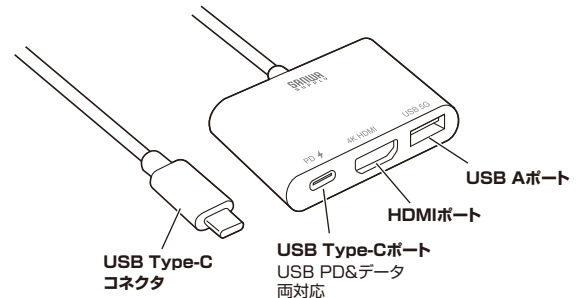

3.各部の名称とはたらき

①HDMI変換アダプタ