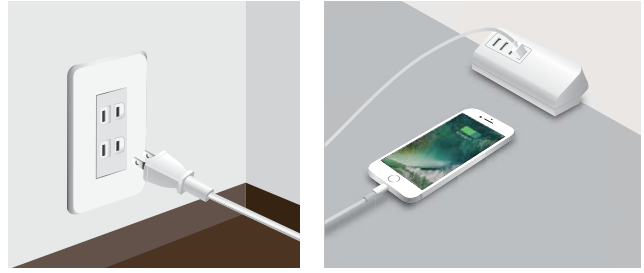

ACA-IP50シリーズ取扱説明書

■ 天板への取付け方法

- ① クランプのつまみを矢印の方向に回して広げます。
- ② デスクの天板にクランプを差し込み、つまみを矢印の方向に回して固定します。

■ 機器への充電方法

- ① 本製品の電源プラグを家庭用コンセントに接続します。
- ② 接続機器に対応したUSBケーブルを本製品に接続して充電してください。充電が完了したらUSBケーブルを本製品から取外します。

■ 仕様

- 定格入力:AC100V 50/60Hz
- 定格出力:DC5V/4.8A(4ポート合計最大)
DC5V/2.4A(1ポート最大)
- ポート数:USB Aポート×4ポート
- 本体サイズ:W135×D55.5×H43.5mm(クランプ部は除く)
- コード長:約2m
- クランプ対応厚:天板の厚みが10~40mmまで
- ※全ての機種種の充電を保証するものではありません。
- ※機種や使用状況によって充電時間に差が出る場合があります。