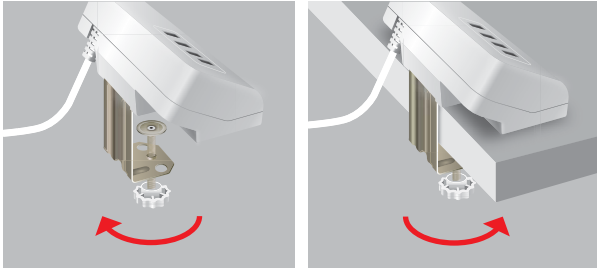

ACA-IP50シリーズ取扱説明書

■ 天板への取付け方法

- ① クランプのつまみを矢印の方向に回して広げます。
- ② デスクの天板にクランプを差し込み、つまみを矢印の方向に回して固定します。

■ 機器への充電方法

- ① 本製品の電源プラグを家庭用コンセントに接続します。
- ② 接続機器に対応したUSBケーブルを本製品に接続して充電してください。充電が完了したらUSBケーブルを本製品から取外します。

■ 仕様

- 定格入力:AC100V 50/60Hz
- 定格出力:DC5V/4.8A(4ポート合計最大)
DC5V/2.4A(1ポート最大)
- ポート数:USB Aポート×4ポート
- 本体サイズ:W135×D55.5×H43.5mm(クランプ部は除く)
- コード長:約2m
- クランプ対応厚:天板の厚みが10~40mmまで
- ※全ての機種種の充電を保証するものではありません。
- ※機種や使用状況によって充電時間に差が出る場合があります。