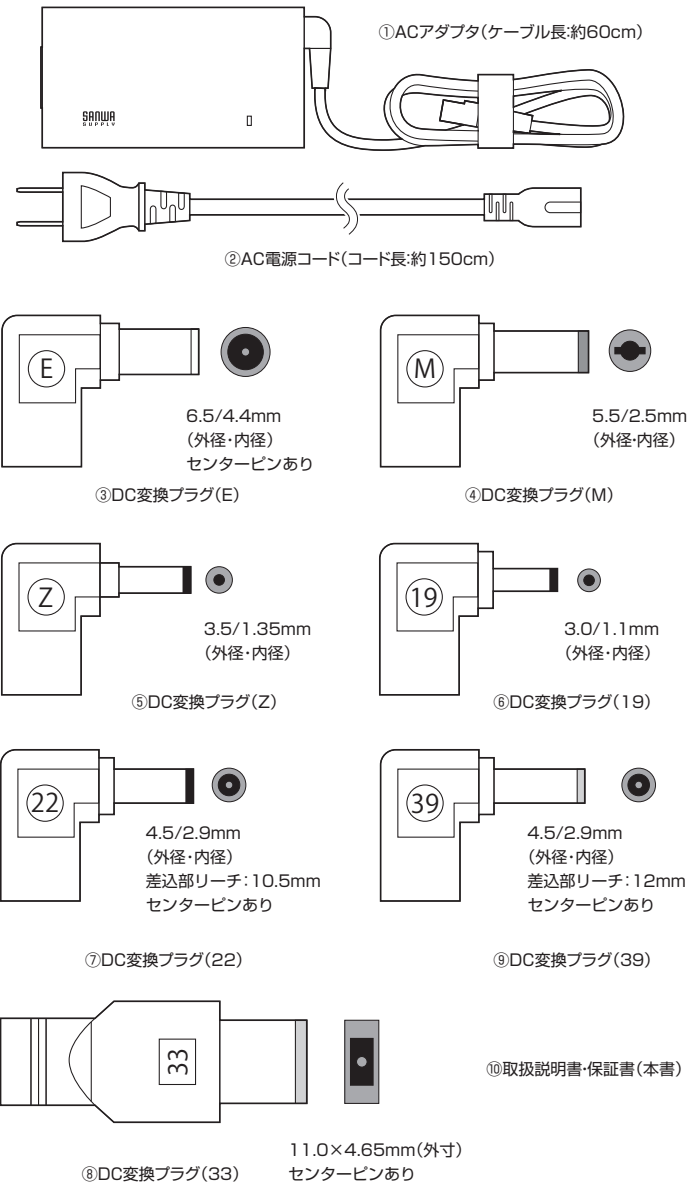

2.セット内容

3.接続方法

1. 1 ご使用になるパソコンに適したDC変換プラグをACアダプタのDCコネクタに接続します。
2. 2 AC電源コードをACアダプタにしっかりと差し込み、コンセントに接続してください。
3. 3 LEDが点灯しているのを確認した上で、DC変換プラグをノートパソコンに接続します。
   ※LEDが青色に点灯し、電源が供給されていることを確認してください。

⚠ 使用後は必ず本製品をコンセントから抜いてください。

4.保証規定

- 1.保証期間内に正常な状態でご使用の場合に限り品質を保証しております。万一保証期間内で故障がありました場合は、弊社所定の方法で無償修理いたしますので、保証書を製品に添えてお買い上げの販売店までお持ちください。
2. 次のような場合は保証期間内でも有償修理になります。
  - (1)保証書をご提示いただけない場合。
  - (2)所定の項目をご記入いただけない場合、あるいは字句を書き換えられた場合。
  - (3)故障の原因が取扱い上の不注意による場合。
  - (4)故障の原因がお客様による輸送・移動中の衝撃による場合。
  - (5)天変地異、ならびに公害や異常電圧その他の外部要因による故障及び損傷の場合。
  - (6)譲渡や中古販売・オークション・転売などご購入された場合。
- 3.お客様ご自身による改造または修理があったと判断された場合は、保証期間内での修理もお受けいたしかねます。
- 4.本製品の故障、またはその使用によって生じた直接、間接の損害については弊社はその責を負わないものとします。
- 5.本製品を使用中に発生したデータやプログラムの消失、または破損についての補償はいたしかねます。
- 6.本製品は医療機器、原子力設備や機器、航空宇宙機器、輸送設備や機器などの人命に関わる設備や機器、及び高度な信頼性を必要とする設備や機器やシステムなどへの組み込みや使用は意図されておりません。これらの用途に本製品を使用され、人身事故、社会的障害などが生じても弊社はいかなる責任も負いかねます。
- 7.修理ご依頼品を郵送、またはご持参される場合の諸費用はお客様のご負担となります。
- 8.保証書は再発行いたしませんので、大切に保管してください。
- 9.保証書は日本国内においてのみ有効です。

保証書		サンワサプライ株式会社	
型番	ACA-DC71MLN	シリアルナンバー	
お客様・お名前・ご住所・TEL			
販売店名・住所・TEL			
担当者名	保証期間 6ヶ月	お買い上げ年月日	年 月 日

最新の情報はWEBサイトで <https://www.sanwa.co.jp/>

本製品の詳細情報はこちら!

スマホで読み込むだけで簡単にアクセス!

弊社サポートページはこちら!

1. サポート情報
   - Q&A (よくある質問)
   - ソフトダウンロード
   - 各種対応表
2. など、最新情報を随時更新しています。

ご質問、ご不明な点などがありましたら、ぜひ一度弊社WEBサイトをご覧ください。

本取扱説明書の内容は、予告なしに変更になる場合があります。
最新の情報は、弊社WEBサイト (<https://www.sanwa.co.jp/>) をご覧ください。

サンワサプライ株式会社

ver.1.0