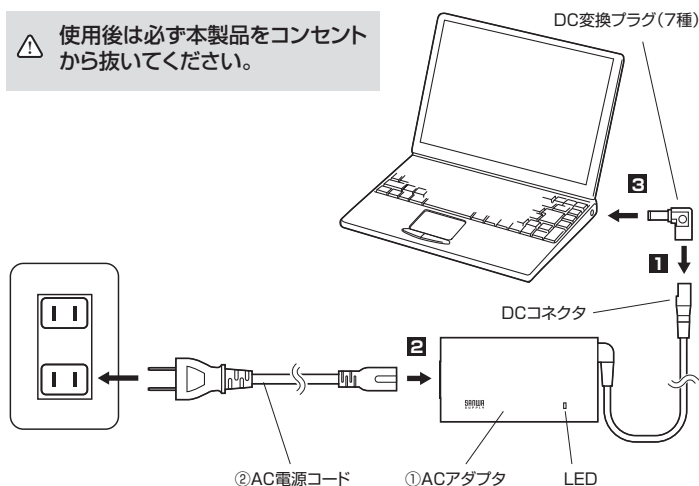

2.セット内容

3.接続方法

- 1 ご使用になるパソコンに適したDC変換プラグをACアダプタのDCコネクタに接続します。
- 2 AC電源コードをACアダプタにしっかりと差し込み、コンセントに接続してください。
- 3 LEDが点灯しているのを確認した上で、DC変換プラグをノートパソコンに接続します。
※LEDが青色に点灯し、電源が供給されていることを確認してください。

⚠ 使用後は必ず本製品をコンセントから抜いてください。