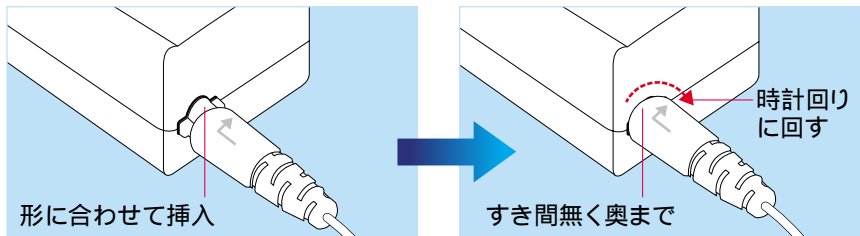

<各部の名称>

注意

直射日光の当たる場所に放置しないでください。
座布団などの放熱しにくい場所に放置しないで
ください。
分解・改造をしないでください。高温多湿禁止。

本製品は安全規格に準じた製品です。品質には
万全を期しておりますが、メーカー純正品ではあ
りません。
ご使用の際には十分ご注意の上、自己の責任に
おいてご使用ください。

<DCケーブルの取付け方>

プラグの両側にある固定用フックをACアダプタ本体のDCジャックの形に合
わせて、奥までまっすぐ挿入し、そのまま時計回りにプラグを回してください。
(回らなくなるまで回してください。)

<DCケーブルの取はずし方>

反時計回りにプラグを回転させてください。
回らなくなるところ付近で、ゆっくりとまっすぐに引き抜いてください。
DCケーブルの取付け・取はずしのどちらの場合も、ACコンセントや、パソコン本体から
ケーブルをはずした状態で行なってください。