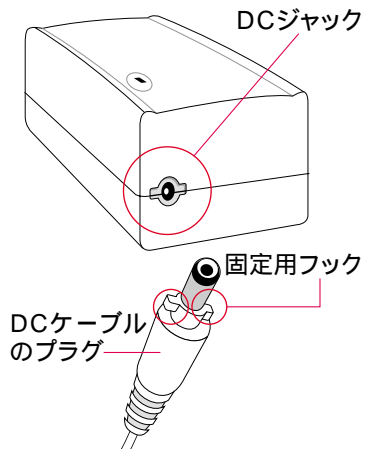

<各部の名称>

注意

直射日光の当たる場所に放置しないでください。
座布団などの放熱しにくい場所に放置しないで
ください。
分解・改造をしないでください。高温多湿禁止。

本製品は安全規格に準じた製品です。品質には
万全を期しておりますが、メーカー純正品ではあ
りません。
ご使用の際には十分ご注意の上、自己の責任に
おいてご使用ください。

<DCケーブルの取付け方>

プラグの両側にある固定用フックをACアダプタ本体のDCジャックの形に合
わせて、奥までまっすぐ挿入し、そのまま時計回りにプラグを回してください。
(回らなくなるまで回してください。)

<DCケーブルの取はずし方>

反時計回りにプラグを回転させてください。
回らなくなるところ付近で、ゆっくりとまっすぐに引き抜いてください。
DCケーブルの取付け・取はずしのどちらの場合も、ACコンセントや、パソコン本体から
ケーブルをはずした状態で行なってください。