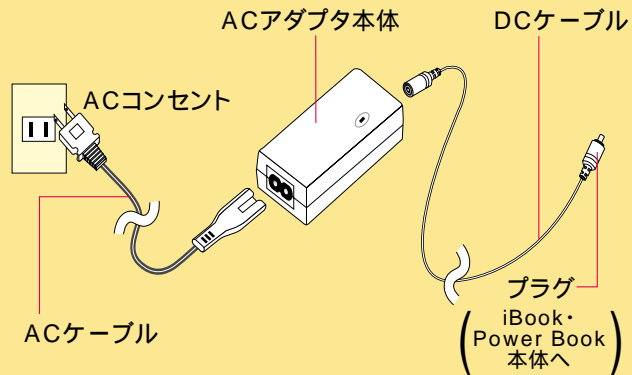

<各部の名称>

注意

直射日光の当たる場所に放置しないでください。
座布団などの放熱しにくい場所に放置しないで
ください。
分解・改造をしないでください。高温多湿禁止。

本製品は安全規格に準じた製品です。品質には
万全を期しておりますが、メーカー純正品ではあ
りません。
ご使用の際には十分ご注意の上、自己の責任に
おいてご使用ください。

<DCケーブルの取付け方>

プラグの両側にある固定用フックをACアダプタ本体のDCジャックの形に合
わせて、奥までまっすぐ挿入し、そのまま時計回りにプラグを回してください。
(回らなくなるまで回してください。)

<DCケーブルの取はずし方>

反時計回りにプラグを回転させてください。
回らなくなるところ付近で、ゆっくりとまっすぐに引き抜いてください。
DCケーブルの取付け・取はずしのどちらの場合も、ACコンセントや、パソコン本体から
ケーブルをはずした状態で行なってください。