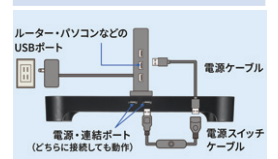

USBポートを搭載したWi-Fiルーターなどの機器と、付属のUSBケーブルで接続するだけで動作します。

アルミと16cm大型ファンで強力冷却。