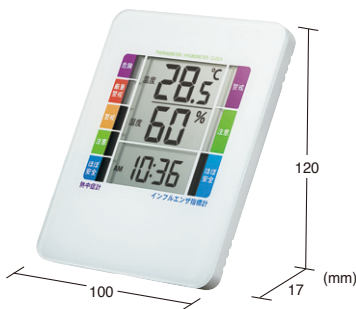

夏の現場を止めない! 暑熱対策

人の熱中症リスク + 機器の熱暴走を解決!

2025年6月より、職場の熱中症対策が義務化されています。

人の暑熱対策

見える化と送風で、熱中症のリスクを軽減する。

1 危険を見える化

温度・湿度をデジタル表示。熱中症の危険を一目で確認できる!