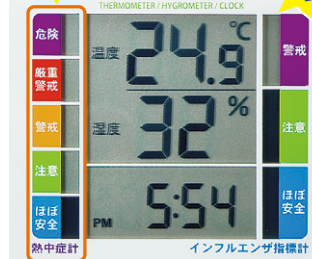

「モード」ボタンを押すと
WBGT値も
表示できる!

温度・湿度条件を基に、注意や警戒度を5レベルのデジタル表示でお知らせ。*危険の時は、5段階表示が点滅。

熱中症&インフルエンザ表示付き
デジタル温湿度計(警告ブザー設定機能付き)

CHE-TPHU2WN
オープン価格

- 測定範囲及び表示範囲:温度-9.9~50.0°C、湿度20~90%rh
- 自動測定サンプリング周期:20秒間ごと
- アラーム音:電子音 85dB以上(前方10cm)
- 電源:単四乾電池×2本(テスト用 付属)
- サイズ:重量:W100×D117×H120mm・約143g(電池を含む)