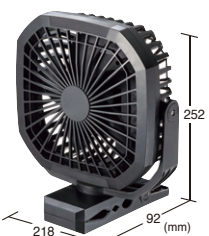

3 作業者を冷やす

服の中へ送風して手軽に涼しくできる! 腰掛け扇風機。

2WAY腰掛けベルトファン(半固体電池内蔵)
FAN-USB2BK ¥5,600(税抜価格)

- バッテリー内蔵 風量100段階 残量・風量表示
- Type-C充電式 充電時間:3時間 満充電で約2~10時間 使用可能
- サイズ:重量:W77×D43×H75mm・約159g

台車や車両などの支柱に取付けできる
小型扇風機。

クランプで
しっかり
固定

小型クランプ扇風機(充電式)

VEH-FAN1 新価格 ¥6,500(税抜価格)

- クランプ式 風量4段階 円柱・角柱対応
- USB充電式 満充電で約2~7時間の使用可能
- サイズ:重量:W141.5×D67×H258mm・約293.2g
- クランプ対応サイズ:15~50mmまでの角型・円柱型支柱

4通りの設置が可能。使う場所を選ばないUSB扇風機。

USB扇風機(バッテリー充電式) **FAN-USB1BK** ¥8,700(税抜価格)