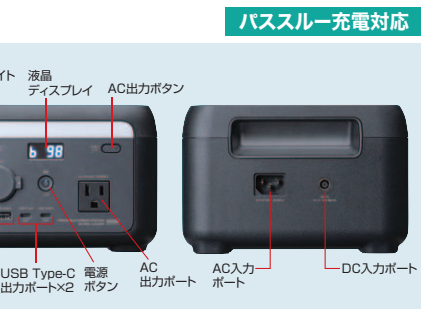

必要ときにサッと使える、片手で持ち運べる 約2kgの超小型ポータブル電源。

ポータブル電源(102.4Wh-AC200W)
BTL-RDC45 ¥45,000(税抜価格)

AC×1	Type-C×2	USB A×2
AC出力200W	PD最大65W	102.4Wh
■サイズ・重量:W200×D134×H130mm 約2kg