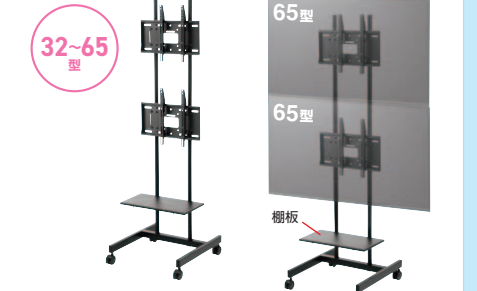

新製品ピックアップ PDF260612_03 CG/AG/KS

新製品 PICKUP NEW

直近で発売された新製品を厳選してご紹介!

テレビスタンド WEB会議・デジタルサイネージなどに

高耐荷重100kg 上下昇降手動ディスプレイスタンド

手動上下昇降ディスプレイスタンド
(100型対応・高耐荷重)
CR-PL67BK ¥98,000(税抜価格)

ディスプレイ耐荷重100kg 大型キャスター VESA規格対応
大型棚板付き ノックダウン組立式 大物製品

■サイズ:W1066×D840×H1635~1900mm
■重量:約51.9kg

100型対応、従来の1.5倍速で電動昇降できる。

60~100型対応高耐荷重
電動上下昇降ディスプレイスタンド
CR-PL68BK ¥240,000(税抜価格)

グリーン購入法対応品 RoHS 6-10 ディスプレイ耐荷重90kg 大型キャスター
VESA規格対応 ノックダウン組立式 日本製 大物製品

■サイズ:W955×D865×H1256~1906mm
■重量:約47.2kg

上下2面設置で、限られたスペースで視認性を確保。

上下2面取り付けディスプレイスタンド
(無段階高さ調整)
CR-PL71BK ¥70,000(税抜価格)

ディスプレイ耐荷重各30kg 大型キャスター VESA規格対応
ノックダウン組立式

■サイズ:W652×D650×H2028mm
■重量:約21kg

メディアプレーヤー パソコン不要、動画・写真をテレビ再生

VESAマウントに取付け可能。電源を自動でON・OFFできるタイマー機能付き。

メディアプレーヤー(VESAマウント・タイマー機能付き)
MED-PL2K103 ¥23,000(税抜価格)

FULL HD1080p ■サイズ・重量:W117×D109.6×H20mm約255g

4K映像に対応。電源を自動でON・OFFできるタイマー機能付き。

メディアプレーヤー(4K対応・タイマー機能付き)
MED-PL4K105 ¥26,000(税抜価格)

4K60Hz ■サイズ・重量:W89×D116.5×H20mm約222g