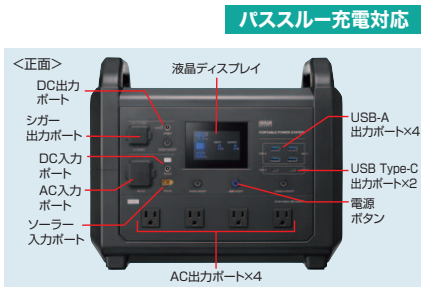

ポータブル電源 災害や停電時に安心して電源供給できる

最大1600WまでAC出力が可能、可燃性が低く長寿命なリン酸鉄リチウムイオン充電電池を採用。

ポータブル電源(1536Wh-AC1600W)
BTL-RDC38 ¥298,000(税抜価格)

AC×4	Type-C×2	USB A×4
AC出力1600W	PD最大100W	1536Wh
■サイズ・重量:W370×D235×H312mm(持ち手含む)約16kg		